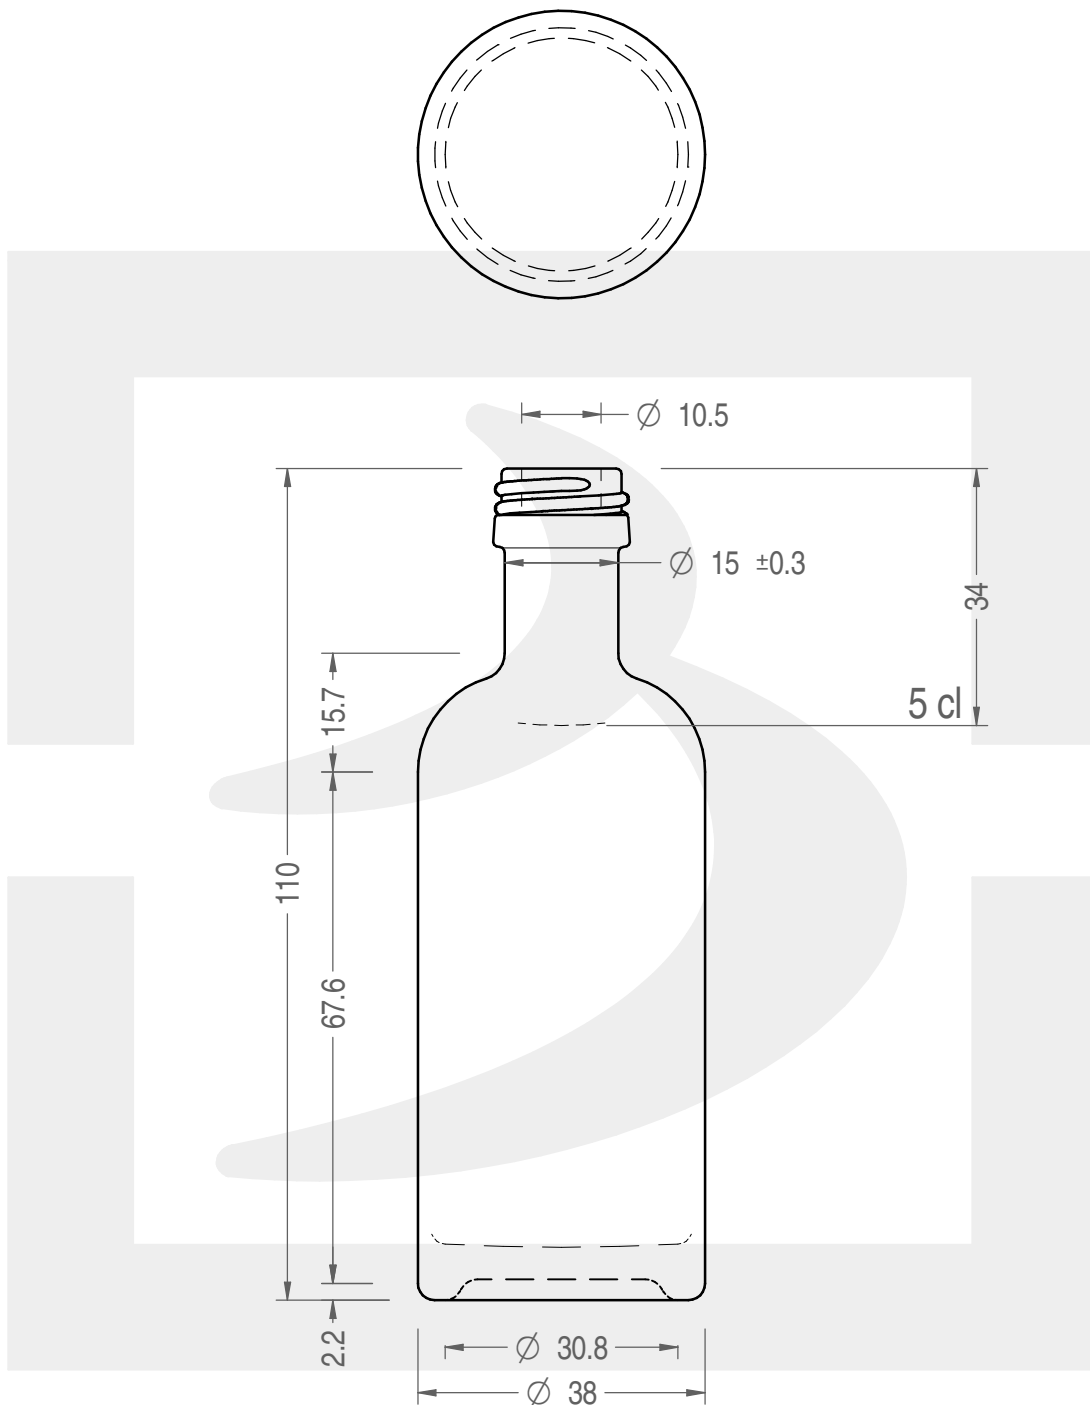

# BOT. ASPECT 50 P 18 # \*

Colore : BIANCO EXTRA  
Color :

 **bruni glass**  
a **berlin packaging** company

www.bruniglass.com

**MODELLO DEPOSITATO - PATENTED**

SCALA: 1:2  
SCALE:

Capacità R.B. (c.c.) : Brimful cap. (c.c.) :	54	Peso vetro (gr): Glass weight (gr):	100
Altezza tot (mm): Total height (mm):	110	Bocca: Finish:	PILFER-PROOF
Diametro corpo (mm): Body diameter (mm):	38	Min. foro passante (mm): Minimum through bore (mm):	8.3

LE QUOTE SONO ESPRESSE IN mm  
DIMENSIONS ARE EXPRESSED IN mm

COD. ARTICOLO / ITEM CODE

**22951P1**

Data ultimo aggiornamento / Last update: 15/05/2019  
Origine / Source: 22951