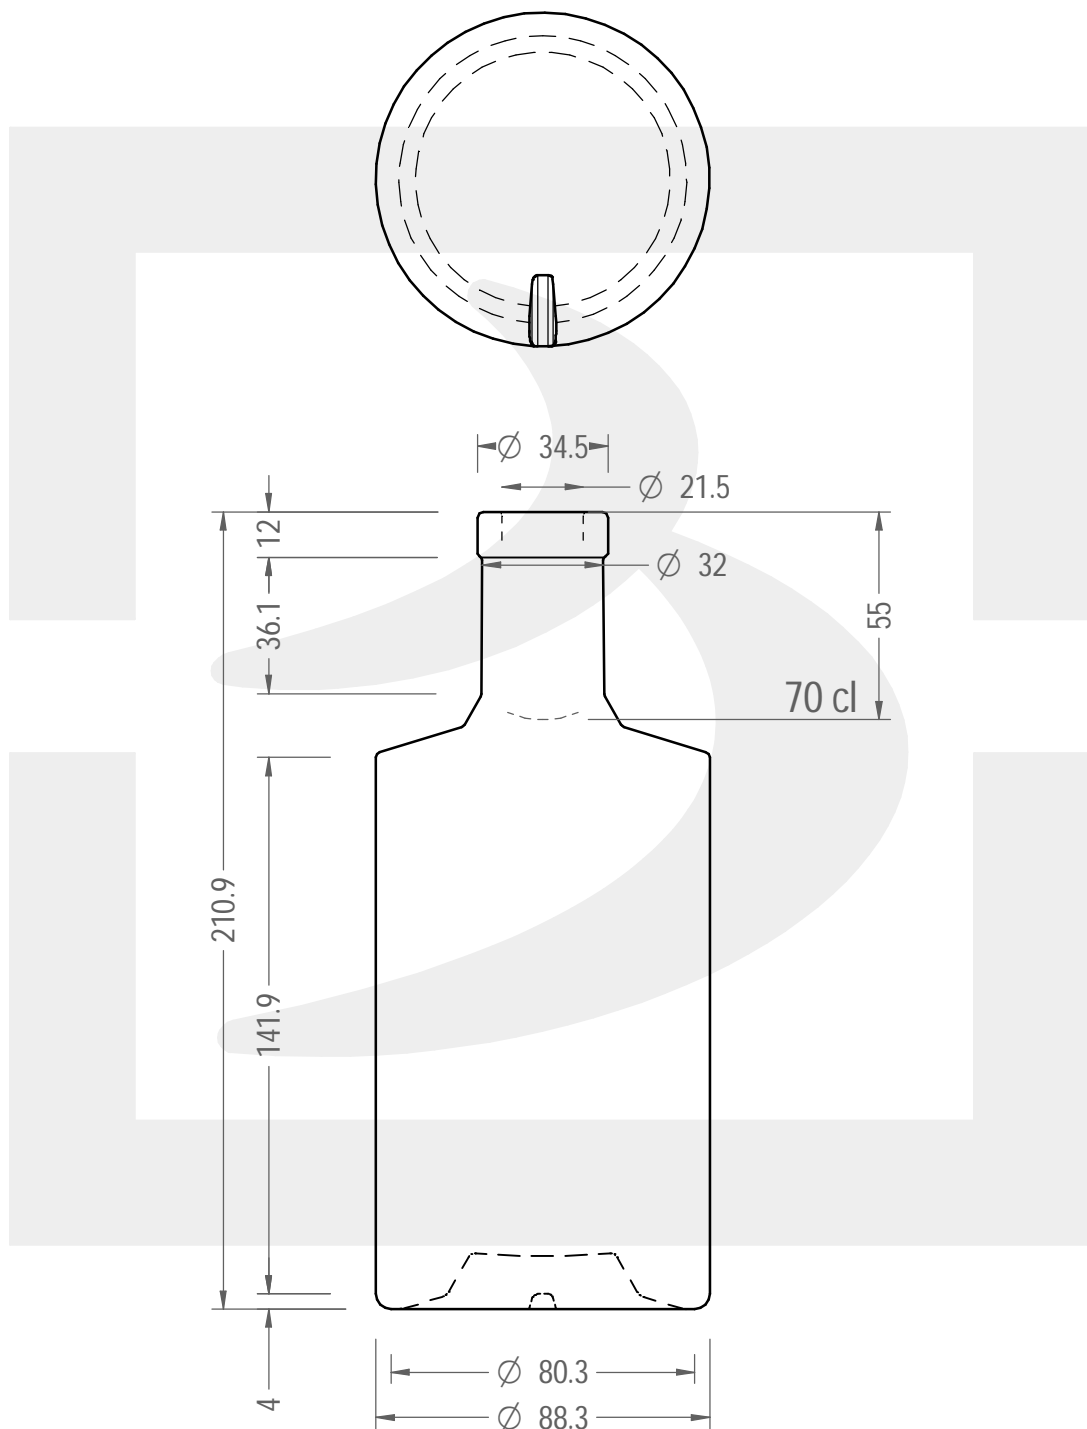

ARTICOLO / ITEM

BOT. BELLEVILLE 700 F 12 ST \$ *

Colore :
Color : BIANCO EXTRA

berlinpackaging.eu

MODELLO DEPOSITATO - PATENTED

Il disegno è puramente indicativo e non vincolante - Berlin Packaging Italy S.p.A. non assume garanzia od obbligazione alcuna per l'utilizzo del presente disegno nè per le informazioni in esso riportate
This drawing is approximate and not binding - Berlin Packaging Italy S.p.A. does not assume any guarantee or obligation for use of this drawing or for information contained therein

Capacità R.B. (c.c.):	724	Peso vetro (gr):	550
Brimful capacity (c.c.):		Glass weight (gr):	
Altezza tot. (mm):	210.9	Bocca:	FASCETTA
Total height (mm):		Finish:	
Diametro corpo (mm):	88.3	Min. foro passante (mm):	19
Body diameter (mm):		Minimum through bore (mm):	
Resistenza a pressione (bar):	-	Scala:	1:2
Pressure resistance (bar):		Scale:	