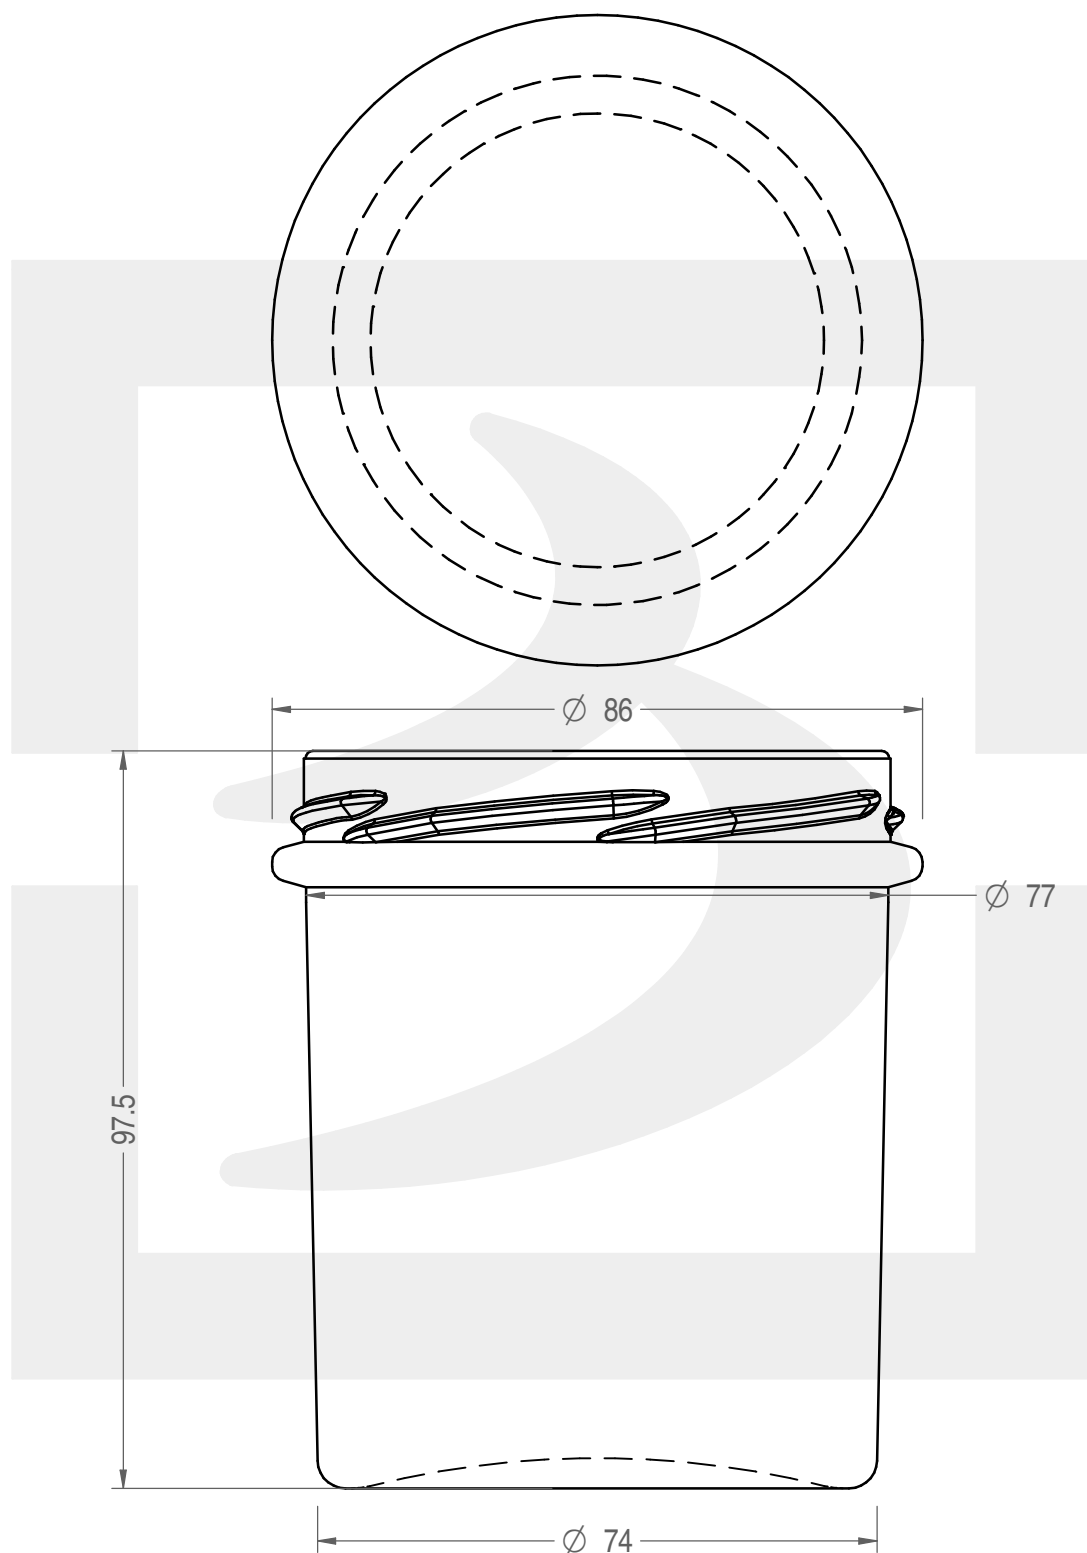

ARTICOLO / ITEM

VASO BONTA' CONICO 350 T 82 IC ST *

Colore : BIANCO
Color : BIANCO

 **bruni glass**
a **berlin packaging** company
www.bruniglass.com

SCALA: 1:1
SCALE:

Capacità R.B. (c.c.): Brimful cap. (c.c.):	346	Peso vetro (gr): Glass weight (gr):	230
Altezza tot (mm): Total height (mm):	97.5	Bocca: Finish:	TWIST-OFF
Diametro corpo (mm): Body diameter (mm):	86	Min. foro passante (mm): Minimum through bore (mm):	

LE QUOTE SONO ESPRESSE IN mm
DIMENSIONS ARE EXPRESSED IN mm

COD. ARTICOLO / ITEM CODE
22905T2

Data ultimo aggiornamento / Last update: 27/06/2019
Origine / Source: 22905