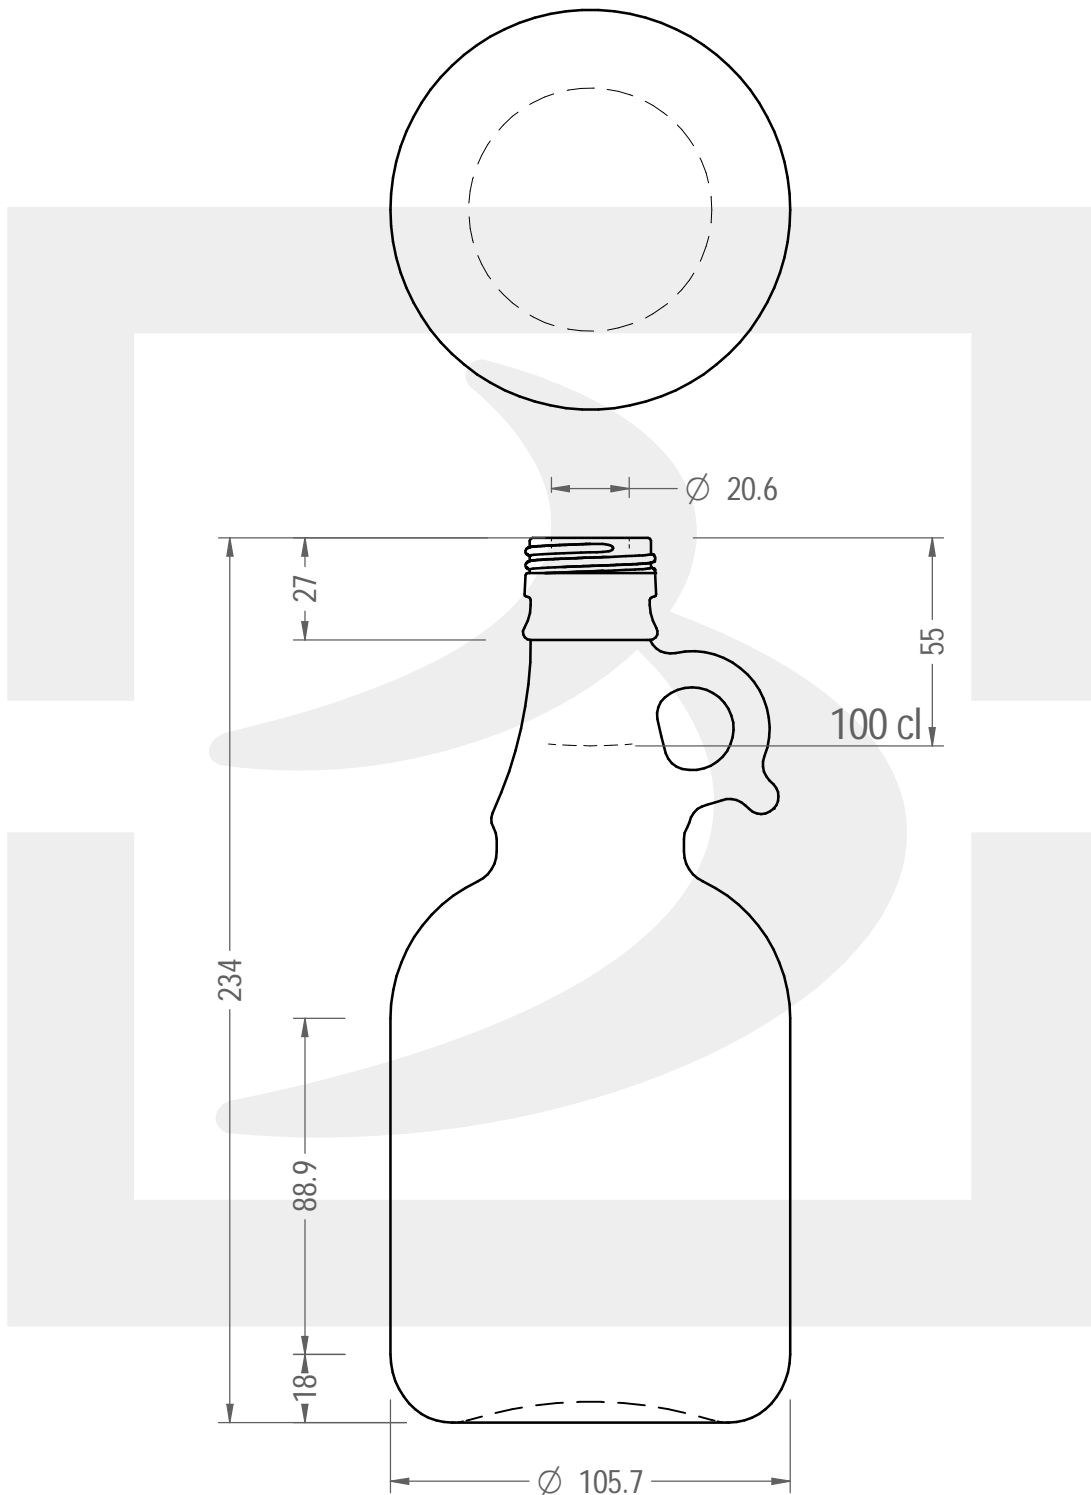

ARTICOLO / ITEM

BOT GALLONE 1000 P 31,5X18 BA

Colore : BIANCO
Color :

 **bruni glass**
a **berlin packaging** company

www.bruniglass.com

SCALA: 1:2
SCALE:

Capacità R.B. (c.c.) : Brimful cap. (c.c.) :	1024	Peso vetro (gr): Glass weight (gr):	600
Altezza tot (mm): Total height (mm):	234	Bocca: Finish:	PILFER-PROOF
Diametro corpo (mm): Body diameter (mm):	105.7	Min. foro passante (mm): Minimum through bore (mm):	

LE QUOTE SONO ESPRESSE IN mm
DIMENSIONS ARE EXPRESSED IN mm

COD. ARTICOLO / ITEM CODE

22859P2

Data ultimo aggiornamento / Last update: 28/10/2020
Origine / Source: 22859