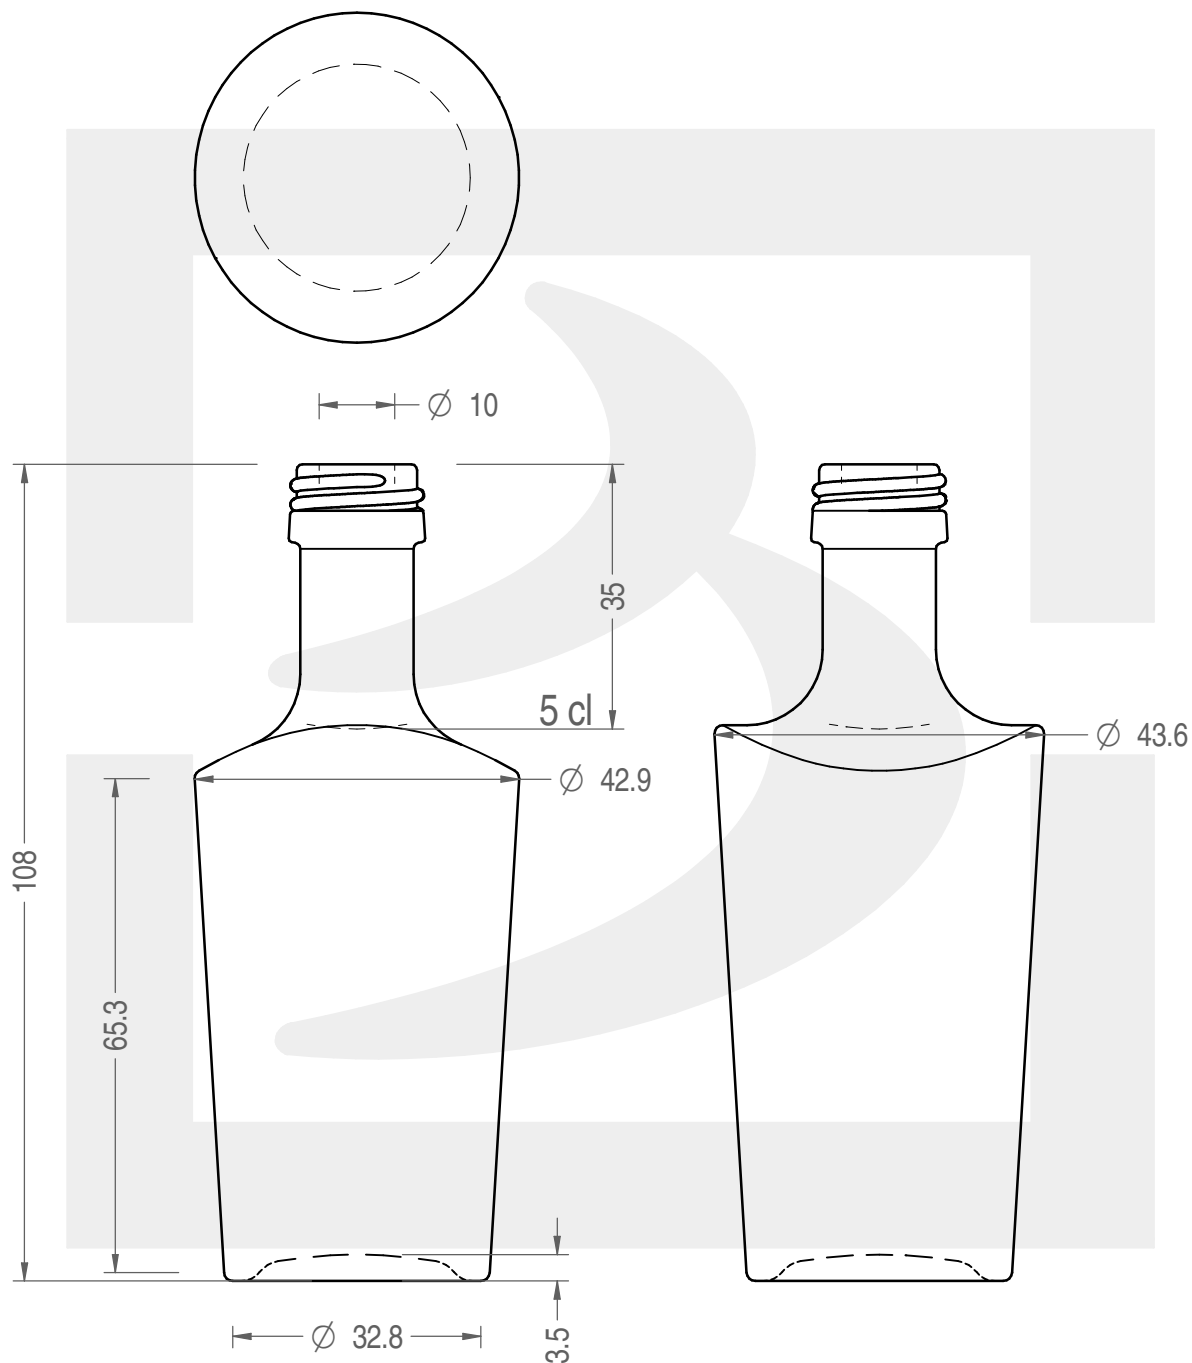

ARTICOLO / ITEM

BOT. DECANTER LOLA 50 PP18 DX # *

Colore: BIANCO INDUSTRIALE
Color: BIANCO INDUSTRIALE

bruni glass
a berlin packaging company

www.bruniglass.com

SCALA: 1:1
SCALE: 1:1

Capacità R.B. (c.c.): Brimful cap. (c.c.):	53	Peso vetro (gr): Glass weight (gr):	100
Altezza tot (mm): Total height (mm):	108	Bocca: Finish:	PILFER-PROOF
Diametro corpo (mm): Body diameter (mm):	43.5	Min. foro passante (mm): Minimum through bore (mm):	8

LE QUOTE SONO ESPRESSE IN mm
DIMENSIONS ARE EXPRESSED IN mm

COD. ARTICOLO / ITEM CODE
22797D2

MODELLO DEPOSITATO - PATENTED

Data ultimo aggiornamento / Last update: 15/05/2019
Origine / Source: 22797