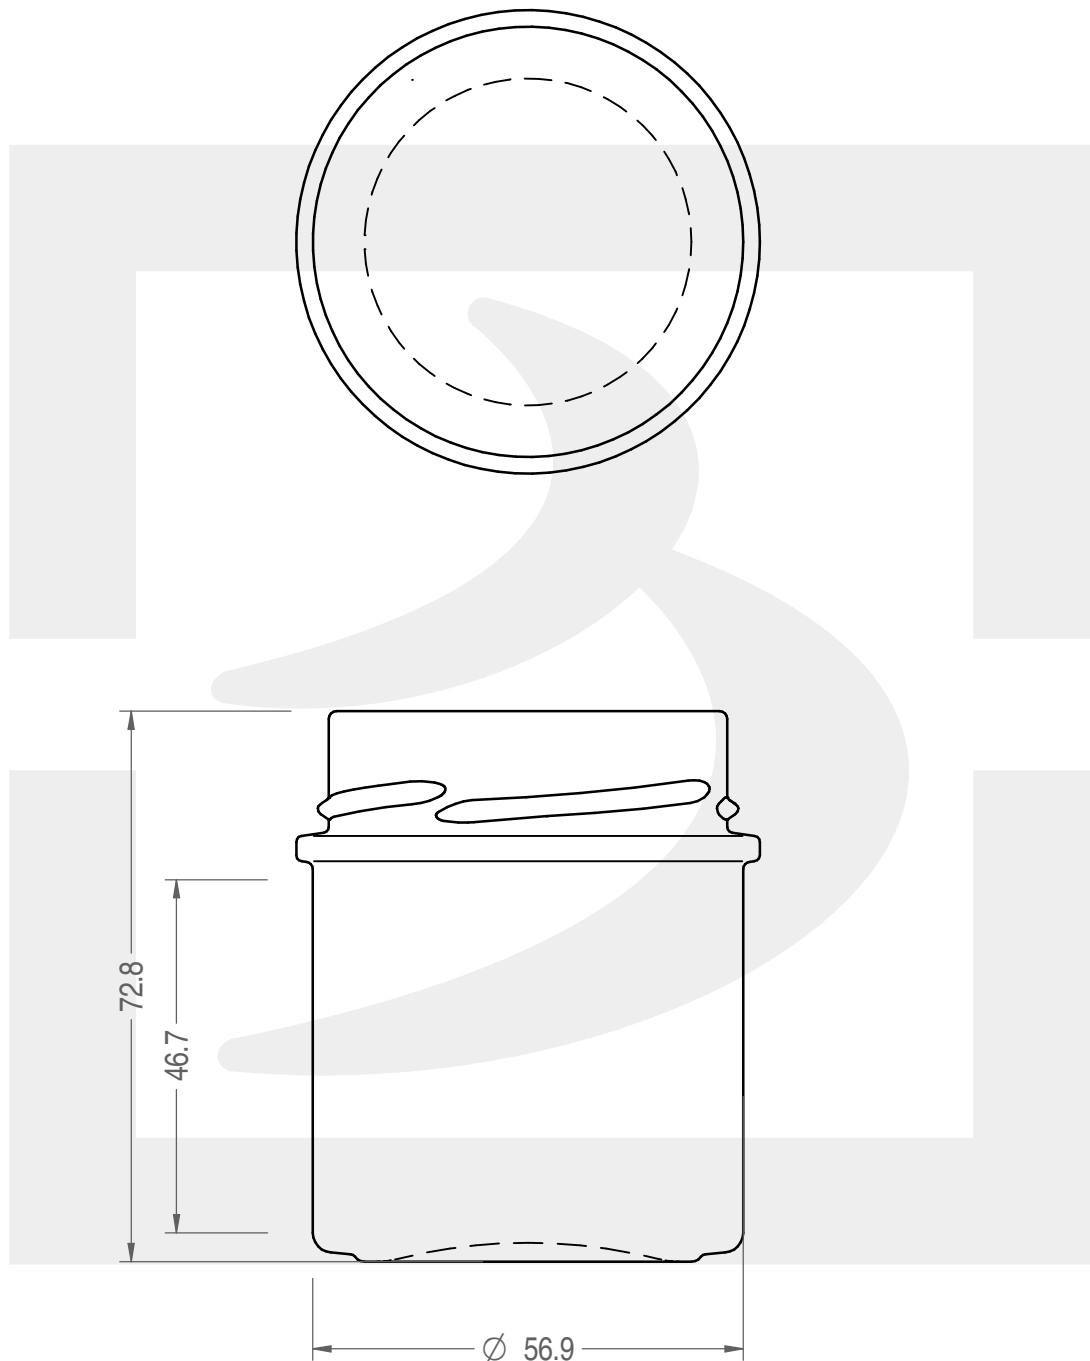

ARTICOLO / ITEM

VASO INNOVATION 130 T58 DEEP H14 #*

Colore : BIANCO
Color : BIANCO

 **bruni glass**
a **berlin packaging** company
www.bruniglass.com

MODELLO DEPOSITATO - PATENTED

SCALA: 1:1
SCALE:

Capacità R.B. (c.c.): Brimful cap. (c.c.):	130	Peso vetro (gr): Glass weight (gr):	120
Altezza tot (mm): Total height (mm):	72.8	Bocca: Finish:	TWIST-OFF
Diametro corpo (mm): Body diameter (mm):	56.9	Min. foro passante (mm): Minimum through bore (mm):	

LE QUOTE SONO ESPRESSE IN mm
DIMENSIONS ARE EXPRESSED IN mm

COD. ARTICOLO / ITEM CODE
22795D2

Data ultimo aggiornamento / Last update: 15/05/2019
Origine / Source: 22795