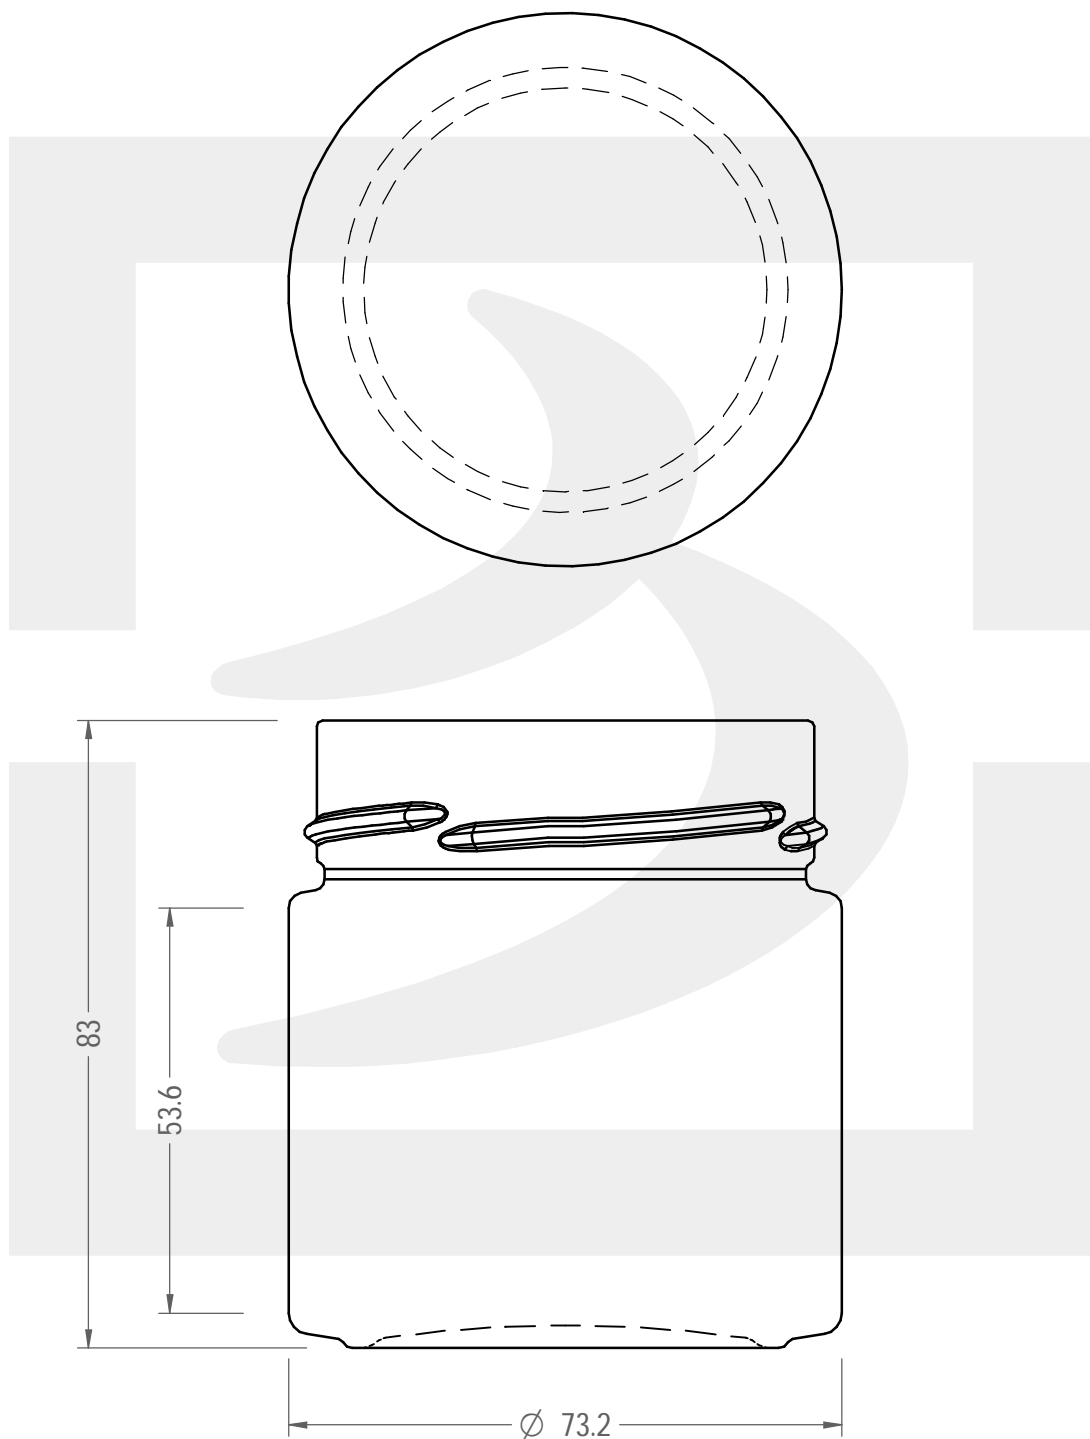

# VASO ERGO 212 T 70 XDEEP H 18 AR \*

Colore : BIANCO  
Color : BIANCO

berlinpackaging.eu

Il disegno è puramente indicativo e non vincolante - Berlin Packaging Italy S.p.A. non assume garanzia od obbligazione alcuna per l'utilizzo del presente disegno nè per le informazioni in esso riportate  
This drawing is approximate and not binding - Berlin Packaging Italy S.p.A. does not assume any guarantee or obligation for use of this drawing or for information contained therein

Capacità R.B. (c.c.): Brimful capacity (c.c.):	257	Peso vetro (gr): Glass weight (gr):	165
Altezza tot. (mm): Total height (mm):	83	Bocca: Finish:	TWIST-OFF
Diametro corpo (mm): Body diameter (mm):	73.2	Min. foro passante (mm): Minimum through bore (mm):	
Resistenza a pressione (bar): Pressure resistance (bar):	-	Scala: Scale:	1:1