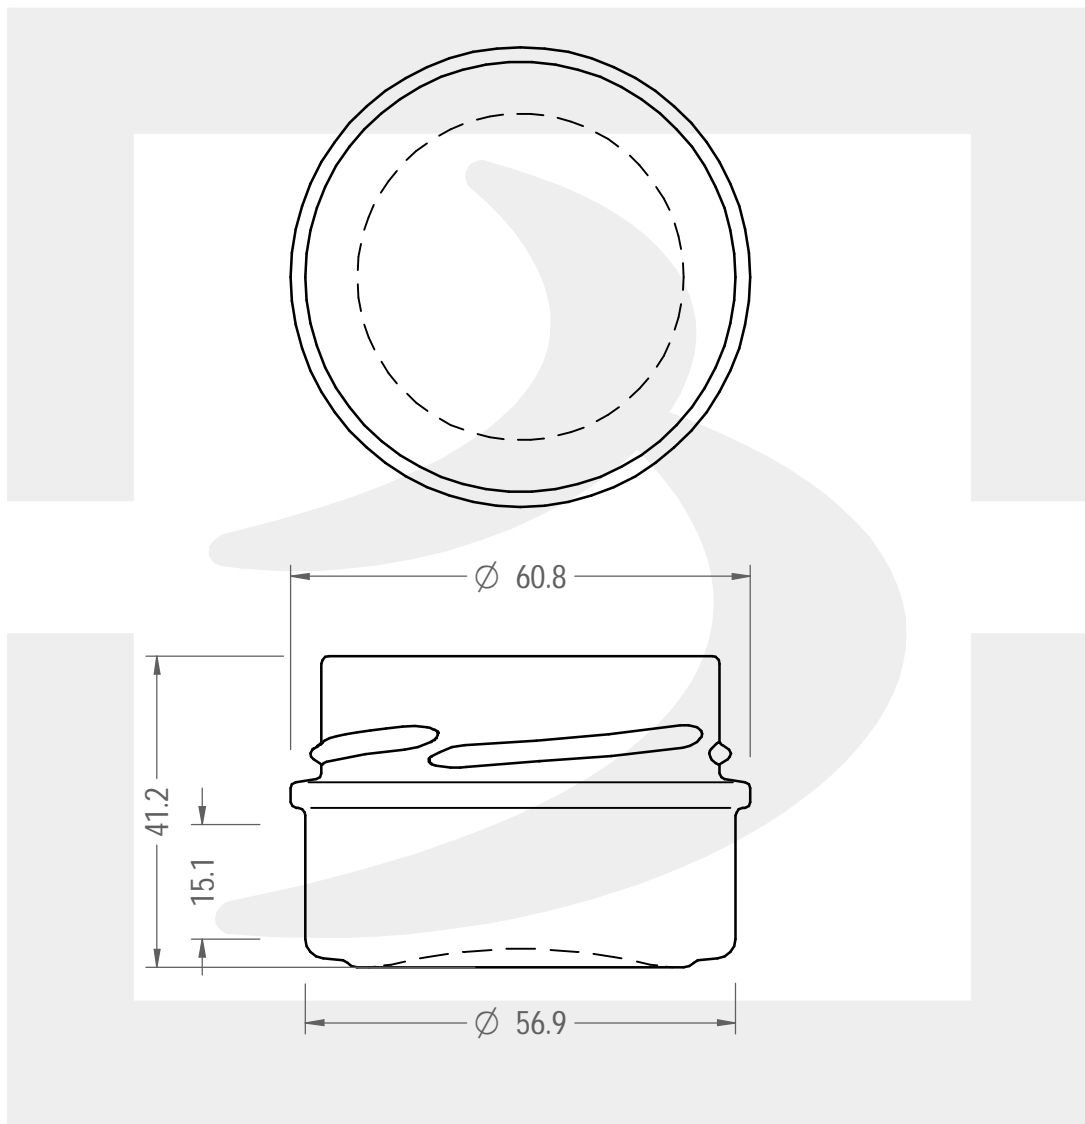

ARTICOLO / ITEM

VASO INNOVATION 60 T58 DEEP H14 # *

Colore : BIANCO
Color : BIANCO

berlinpackaging.eu

Il disegno è puramente indicativo e non vincolante - Berlin Packaging Italy S.p.A. non assume garanzia od obbligazione alcuna per l'utilizzo del presente disegno nè per le informazioni in esso riportate
This drawing is approximate and not binding - Berlin Packaging Italy S.p.A. does not assume any guarantee or obligation for use of this drawing or for information contained therein

Capacità R.B. (c.c.):	60	Peso vetro (gr):	92
Brimful capacity (c.c.):		Glass weight (gr):	
Altezza tot. (mm):	41.2	Bocca:	TWIST-OFF
Total height (mm):		Finish:	
Diametro corpo (mm):	56.9	Min. foro passante (mm):	
Body diameter (mm):		Minimum through bore (mm):	
Resistenza a pressione (bar):	-	Scala:	1:1
Pressure resistance (bar):		Scale:	