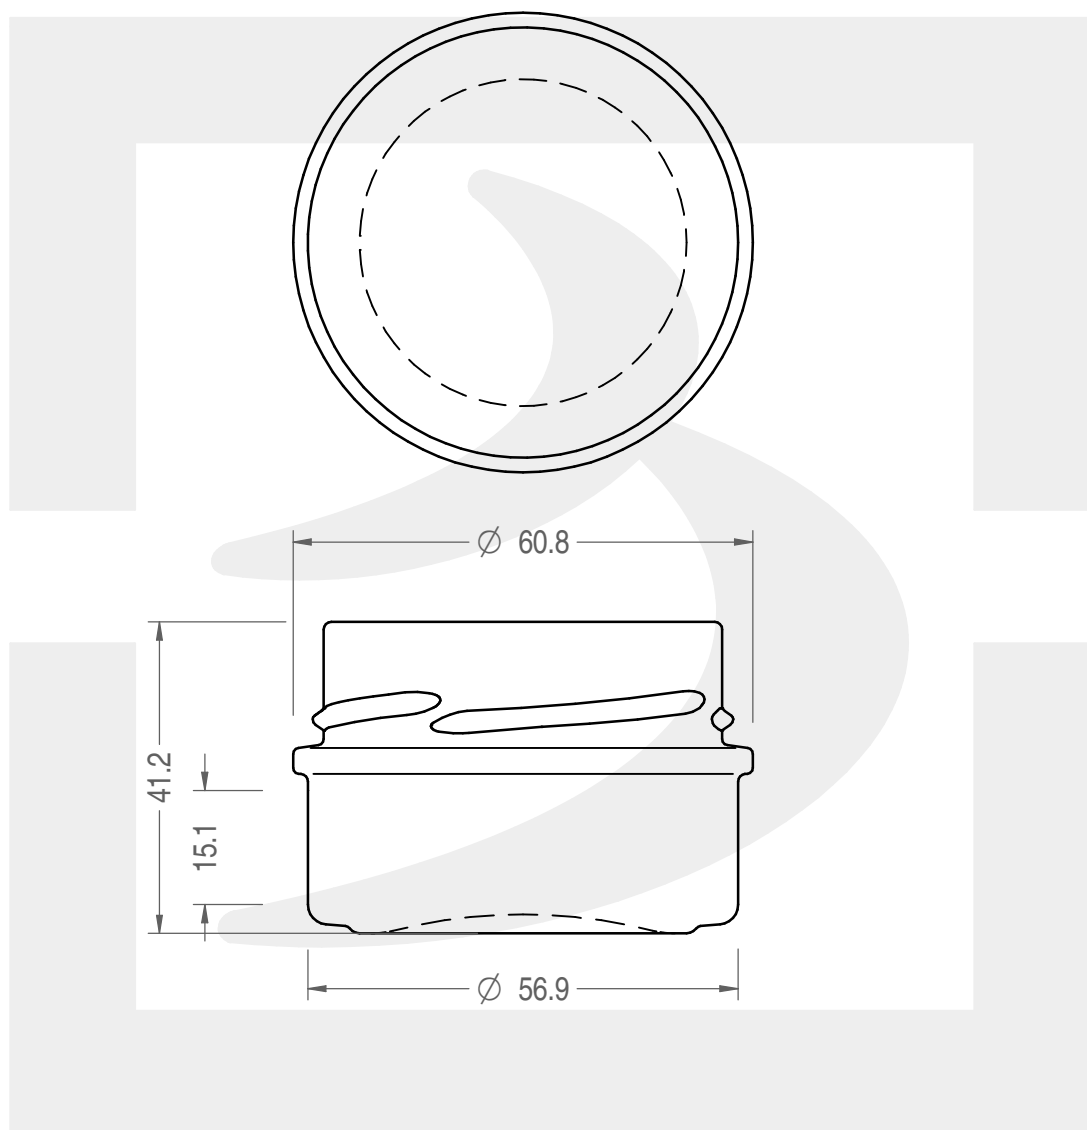

ARTICOLO / ITEM

VASO INNOVATION 60 T58 DEEP H14 # *

Colore : BIANCO
Color : BIANCO

 **bruni glass**
a **berlin packaging** company
www.bruniglass.com

MODELLO DEPOSITATO - PATENTED

SCALA: 1:1
SCALE:

Capacità R.B. (c.c.) : Brimful cap. (c.c.) :	60	Peso vetro (gr): Glass weight (gr):	92
Altezza tot (mm): Total height (mm):	41.2	Bocca: Finish:	TWIST-OFF
Diametro corpo (mm): Body diameter (mm):	56.9	Min. foro passante (mm): Minimum through bore (mm):	

LE QUOTE SONO ESPRESSE IN mm
DIMENSIONS ARE EXPRESSED IN mm

COD. ARTICOLO / ITEM CODE

22760T1

Data ultimo aggiornamento / Last update: 07/10/2019
Origine / Source: 22760