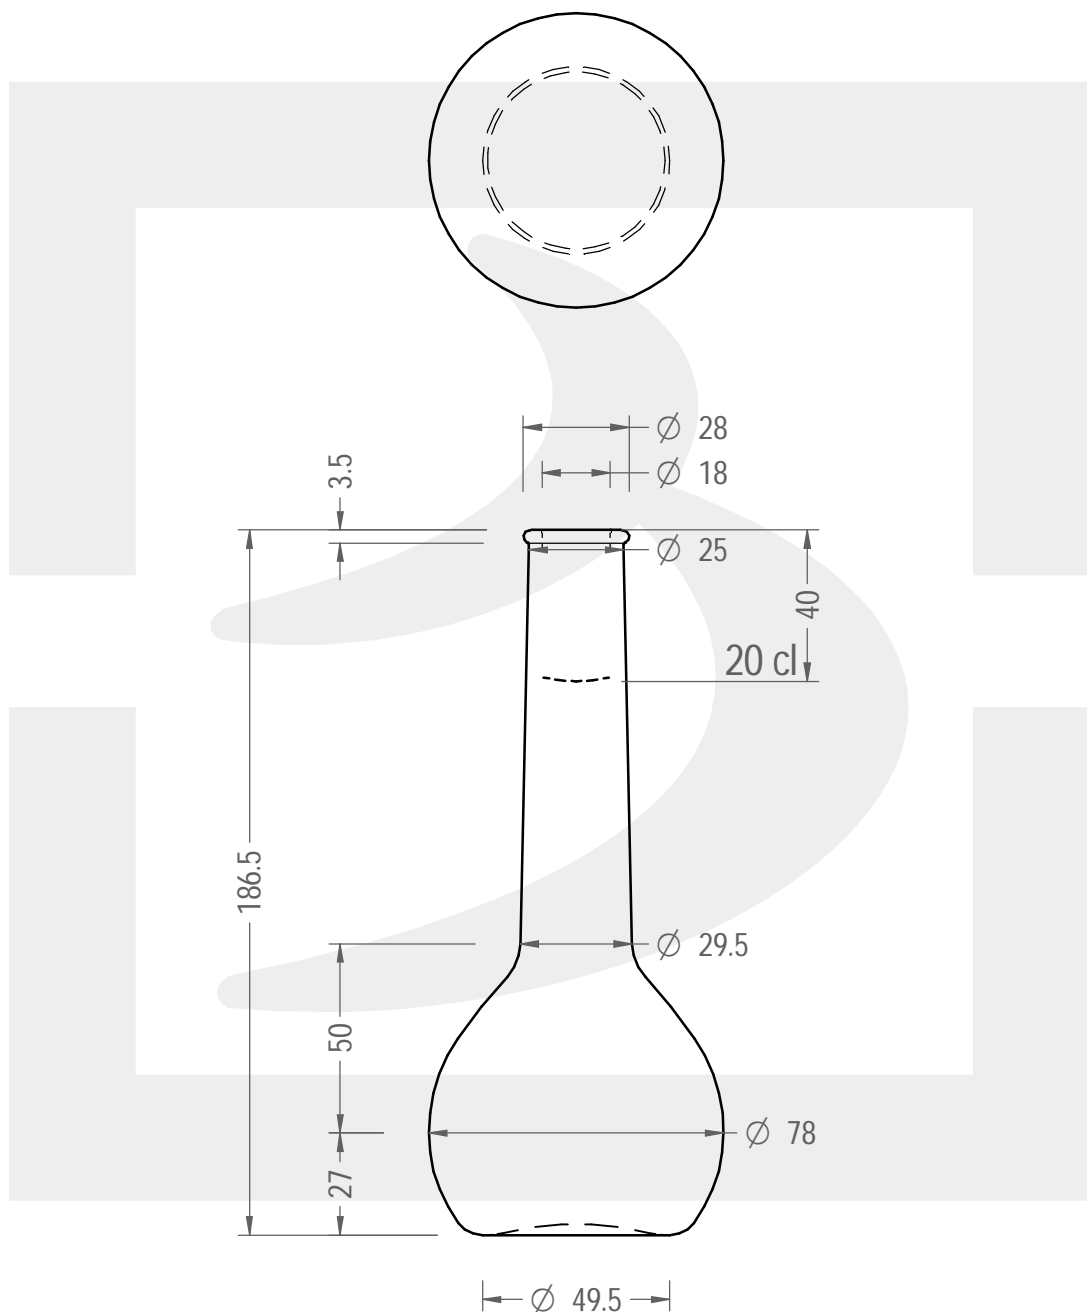

ARTICOLO / ITEM

BOT. TULIPANO 200 A 4 VS

Colore : BIANCO EXTRA
Color : BIANCO EXTRA

berlinpackaging.eu

Il disegno è puramente indicativo e non vincolante - Berlin Packaging Italy S.p.A. non assume garanzia od obbligazione alcuna per l'utilizzo del presente disegno nè per le informazioni in esso riportate
This drawing is approximate and not binding - Berlin Packaging Italy S.p.A. does not assume any guarantee or obligation for use of this drawing or for information contained therein

Capacità R.B. (c.c.):	212	Peso vetro (gr):	250
Brimful capacity (c.c.):		Glass weight (gr):	
Altezza tot. (mm):	186.5	Bocca:	ANELLO
Total height (mm):		Finish:	
Diametro corpo (mm):	78	Min. foro passante (mm):	16
Body diameter (mm):		Minimum through bore (mm):	
Resistenza a pressione (bar):	-	Scala:	1:2
Pressure resistance (bar):		Scale:	

Per ulteriori informazioni tecniche contattare il referente commerciale
For full technical details please contact sales representative

COD. ARTICOLO / ITEM CODE
22717P1

Data ultimo aggiornamento / Last update: 12/11/2021
Origine / Source: 22717