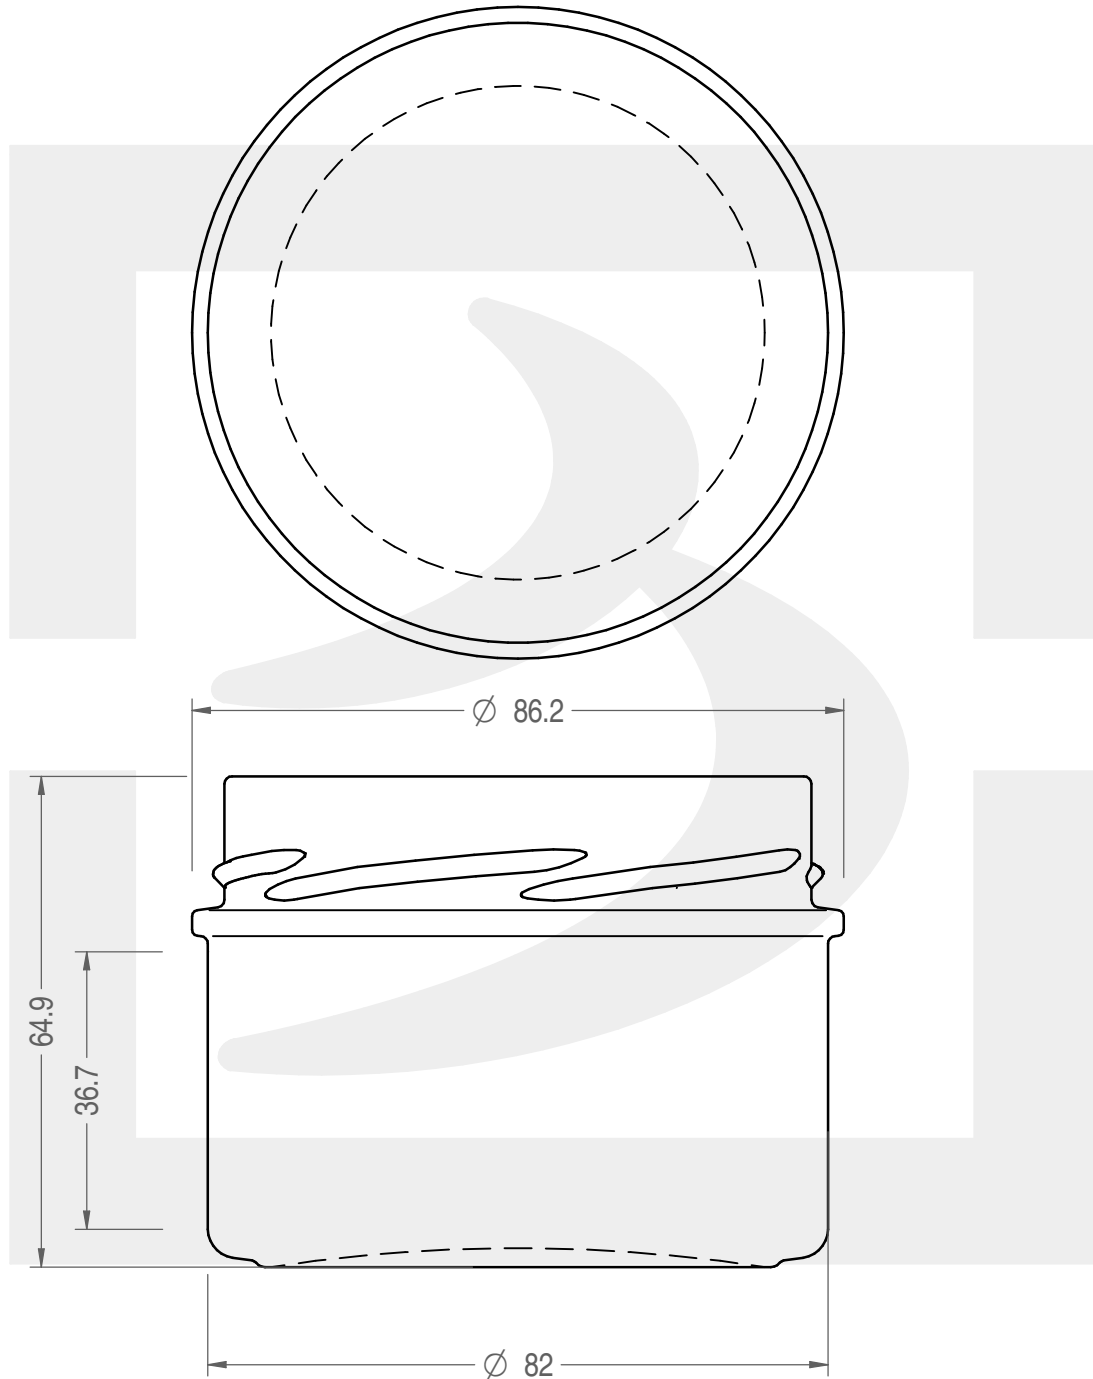

ARTICOLO / ITEM

VASO INNOVATION 262 T82 DEEP H14 #\*

Colore : BIANCO  
Color : BIANCO

 **bruni glass**  
a **berlin packaging** company  
www.bruniglass.com

**MODELLO DEPOSITATO - PATENTED**

SCALA: 1:1  
SCALE:

Capacità R.B. (c.c.) : Brimful cap. (c.c.) :	262	Peso vetro (gr): Glass weight (gr):	163
Altezza tot (mm): Total height (mm):	64.9	Bocca: Finish:	TWIST-OFF
Diametro corpo (mm): Body diameter (mm):	82	Min. foro passante (mm): Minimum through bore (mm):	

LE QUOTE SONO ESPRESSE IN mm  
DIMENSIONS ARE EXPRESSED IN mm

COD. ARTICOLO / ITEM CODE

**22700T1**

Data ultimo aggiornamento / Last update: 15/05/2019  
Origine / Source: 22700