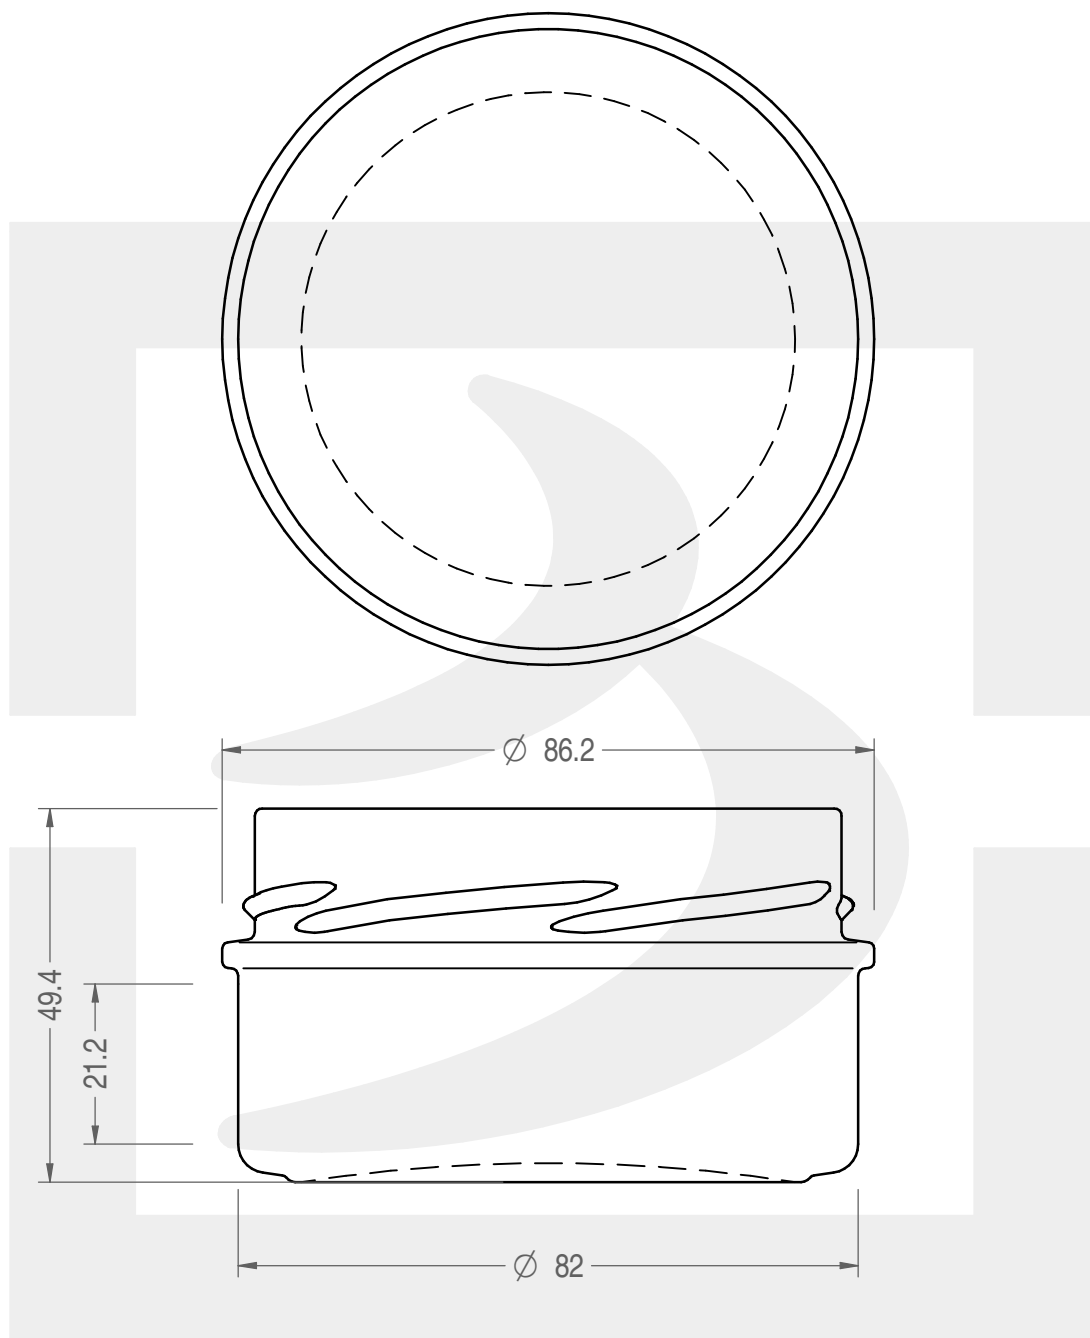

# VASO INNOVATION 190 T82 DEEP H14 #\*

Colore : BIANCO  
Color : BIANCO

 **bruni glass**  
a **berlin packaging** company

www.bruniglass.com

**MODELLO DEPOSITATO - PATENTED**

SCALA: 1:1  
SCALE:

Capacità R.B. (c.c.) : Brimful cap. (c.c.) :	190	Peso vetro (gr): Glass weight (gr):	140
Altezza tot (mm): Total height (mm):	49.4	Bocca: Finish:	TWIST-OFF
Diametro corpo (mm): Body diameter (mm):	82	Min. foro passante (mm): Minimum through bore (mm):	

LE QUOTE SONO ESPRESSE IN mm  
DIMENSIONS ARE EXPRESSED IN mm

COD. ARTICOLO / ITEM CODE

**22699T1**

Data ultimo aggiornamento / Last update: 15/05/2019  
Origine / Source: 22699