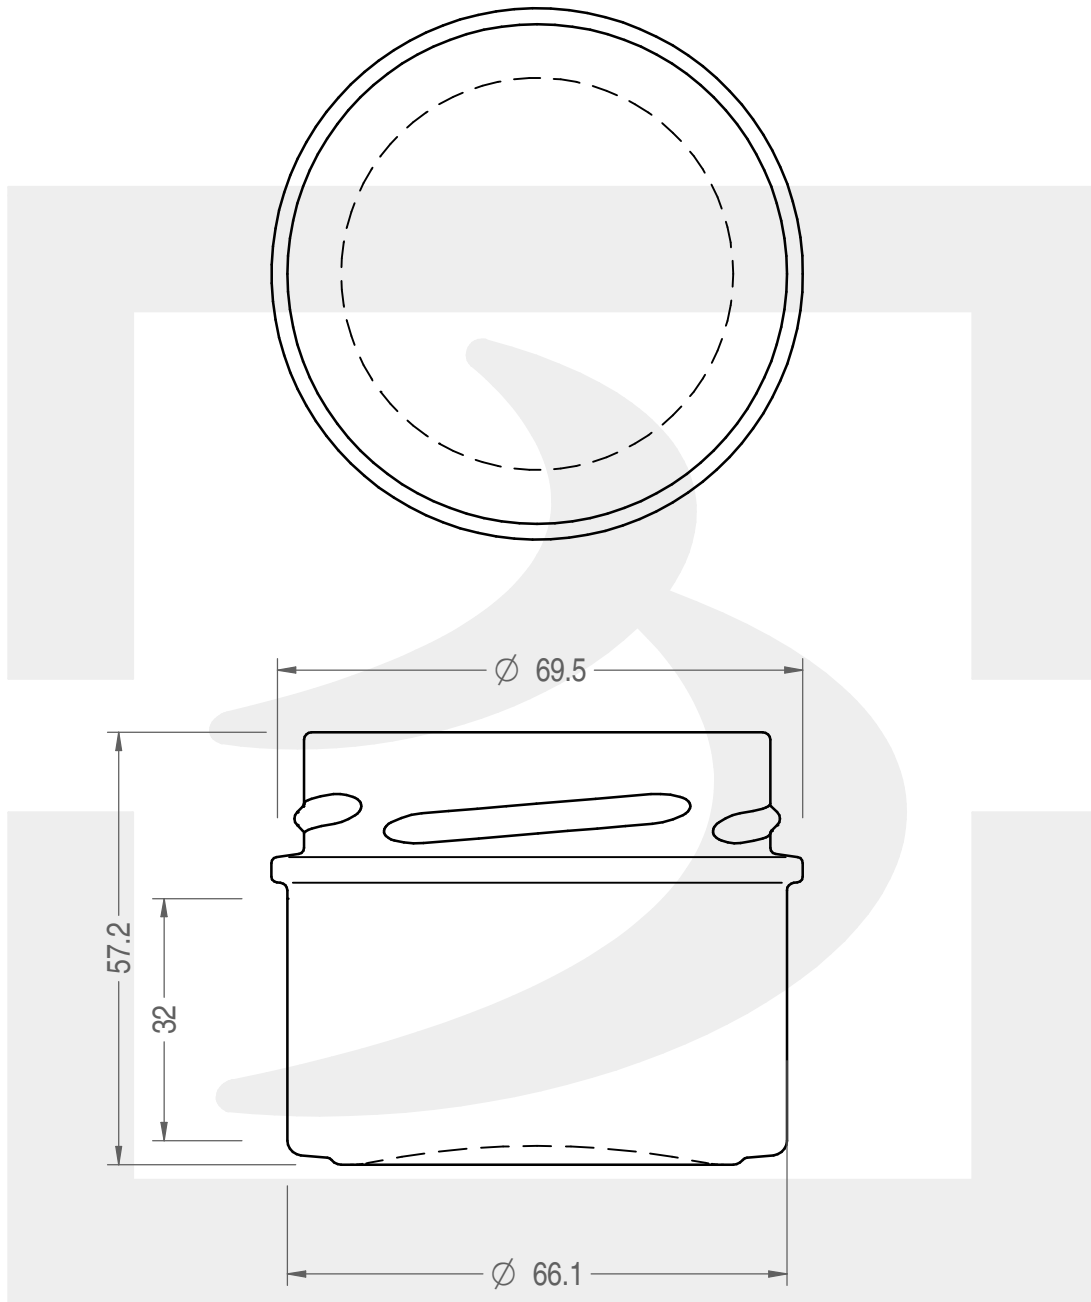

ARTICOLO / ITEM

VASO INNOVATION 130 T66 DEEP H14 #*

Colore : BIANCO
Color : BIANCO

 **bruni glass**
a **berlin packaging** company

www.bruniglass.com

MODELLO DEPOSITATO - PATENTED

SCALA: 1:1
SCALE:

Capacità R.B. (c.c.) : Brimful cap. (c.c.) :	130	Peso vetro (gr): Glass weight (gr):	140
Altezza tot (mm): Total height (mm):	57.2	Bocca: Finish:	TWIST-OFF
Diametro corpo (mm): Body diameter (mm):	66.1	Min. foro passante (mm): Minimum through bore (mm):	

LE QUOTE SONO ESPRESSE IN mm
DIMENSIONS ARE EXPRESSED IN mm

COD. ARTICOLO / ITEM CODE

22698T1

Data ultimo aggiornamento / Last update: 15/05/2019
Origine / Source: 22698