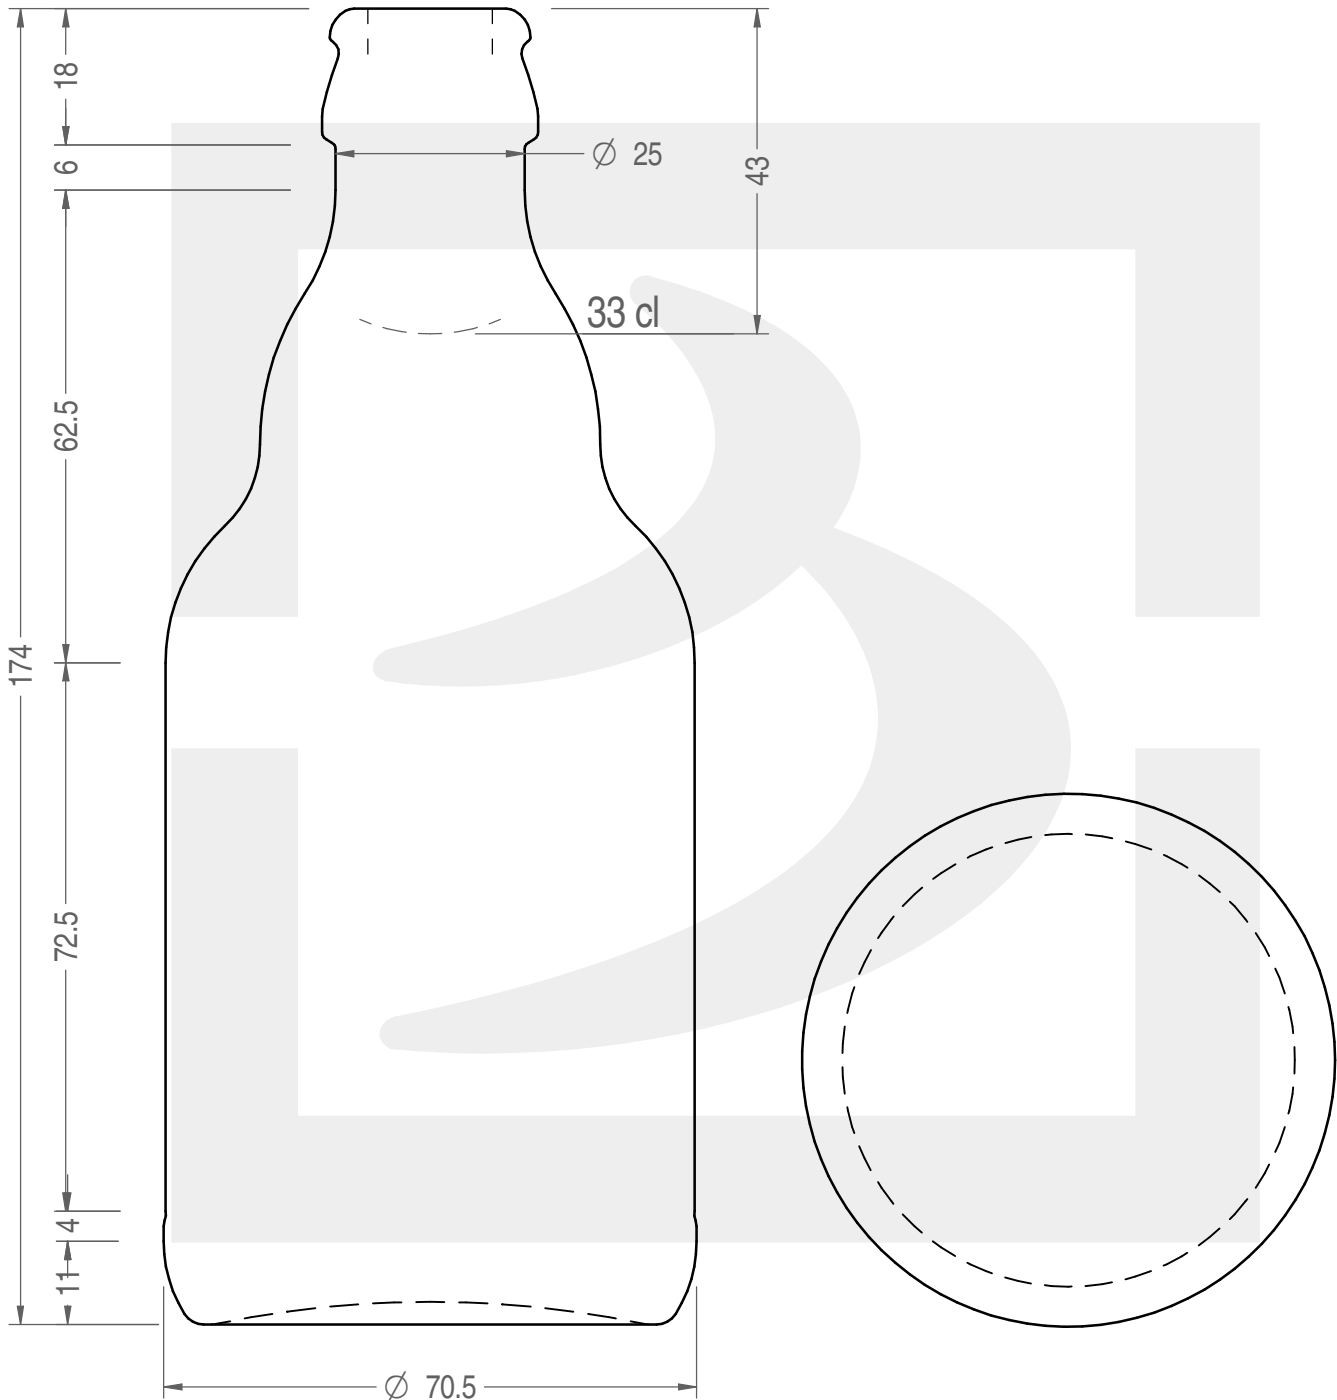

ARTICOLO / ITEM

B. BIRRA STEINI 330 TC 26 VG AR

Colore: **GIALLO**
Color:

 **bruni glass**
a **berlin packaging** company

www.bruniglass.com

SCALA: 1:1
SCALE:

| | | | |
|---|------|--|--------------|
| Capacità R.B. (c.c.): Brimful cap. (c.c.): | 345 | Peso vetro (gr): Glass weight (gr): | 255 |
| Altezza tot (mm): Total height (mm): | 174 | Bocca: Finish: | TAPPO CORONA |
| Diametro corpo (mm): Body diameter (mm): | 70.5 | Min. foro passante (mm): Minimum through bore (mm): | |

LE QUOTE SONO ESPRESSE IN mm
DIMENSIONS ARE EXPRESSED IN mm

COD. ARTICOLO / ITEM CODE

22581P3