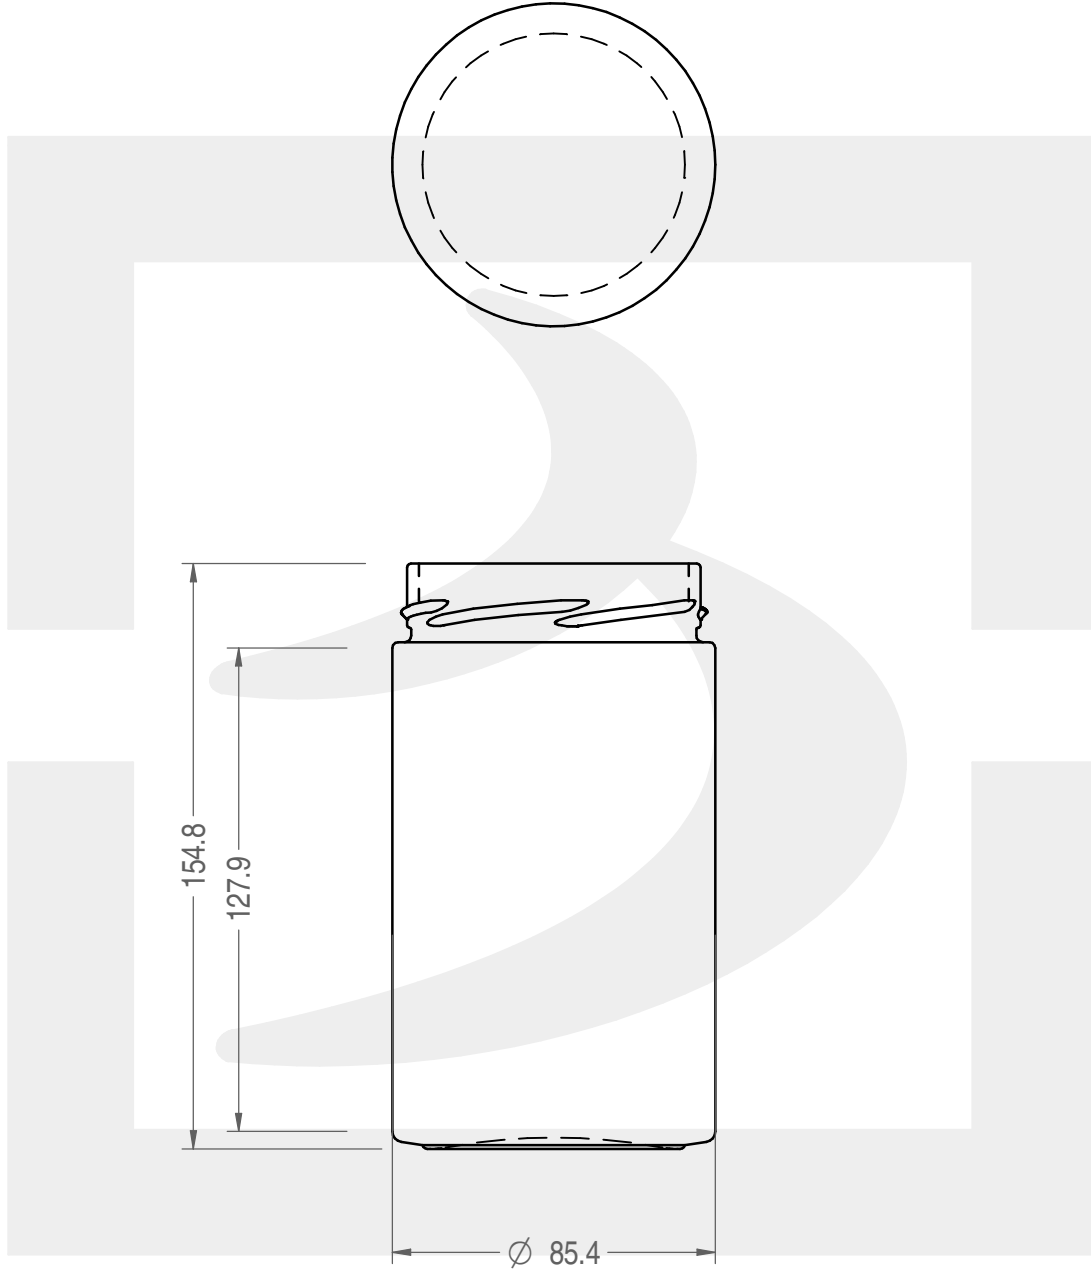

ARTICOLO / ITEM

VASO PLUS82 720 T 82 DEEP H14 CF #\*

Colore : BIANCO  
Color : BIANCO

 **bruni glass**  
a **berlin packaging** company  
www.bruniglass.com

SCALA: 1:2  
SCALE:

Capacità R.B. (c.c.) : Brimful cap. (c.c.) :	720	Peso vetro (gr): Glass weight (gr):	340
Altezza tot (mm): Total height (mm):	154.8	Bocca: Finish:	TWIST-OFF
Diametro corpo (mm): Body diameter (mm):	85.4	Min. foro passante (mm): Minimum through bore (mm):	

LE QUOTE SONO ESPRESSE IN mm  
DIMENSIONS ARE EXPRESSED IN mm

COD. ARTICOLO / ITEM CODE  
**22490T2**

Data ultimo aggiornamento / Last update: 22/08/2017  
Origine / Source: 22490