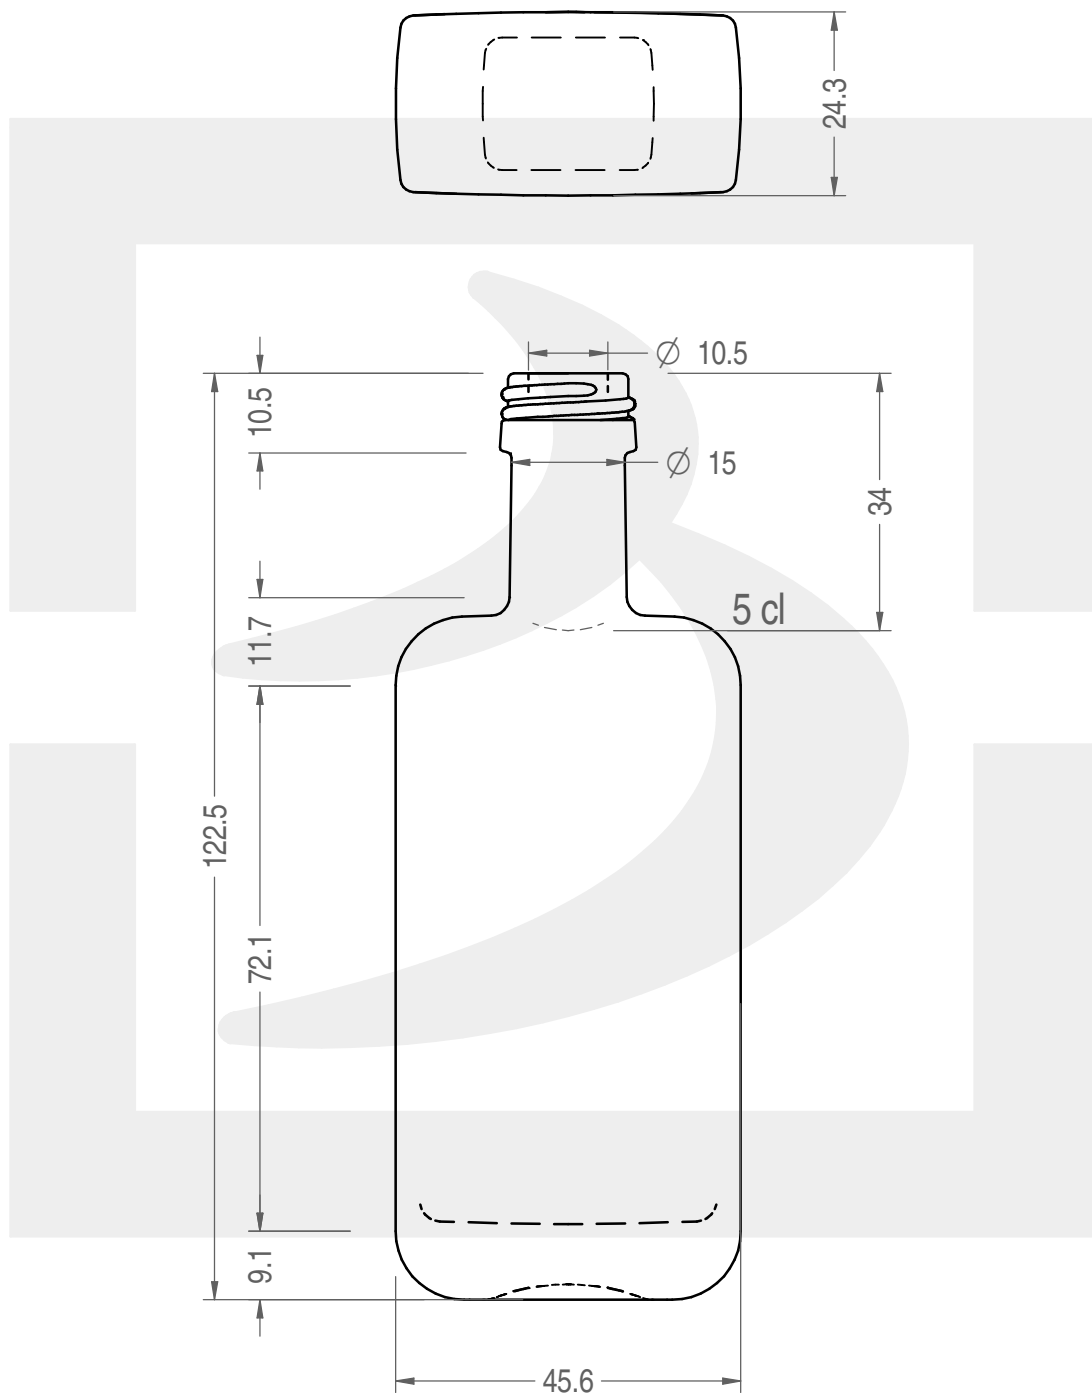

ARTICOLO / ITEM

BOT. GARDI 50 P 18 QP *

Colore: BIANCO EXTRA
Color:

bruni glass
a berlin packaging company

www.brunglass.com

SCALA: 1:1
SCALE:

Capacità R.B. (c.c.): Brimful cap. (c.c.):	53	Peso vetro (gr): Glass weight (gr):	120
Altezza tot (mm): Total height (mm):	122.5	Bocca: Finish:	PILFER-PROOF
Diametro corpo (mm): Body diameter (mm):	45.6	Min. foro passante (mm): Minimum through bore (mm):	8

LE QUOTE SONO ESPRESSE IN mm
DIMENSIONS ARE EXPRESSED IN mm

COD. ARTICOLO / ITEM CODE

22359V1

MODELLO DEPOSITATO - PATENTED

Data ultimo aggiornamento / Last update: 22/08/2017
Origine / Source: 22359