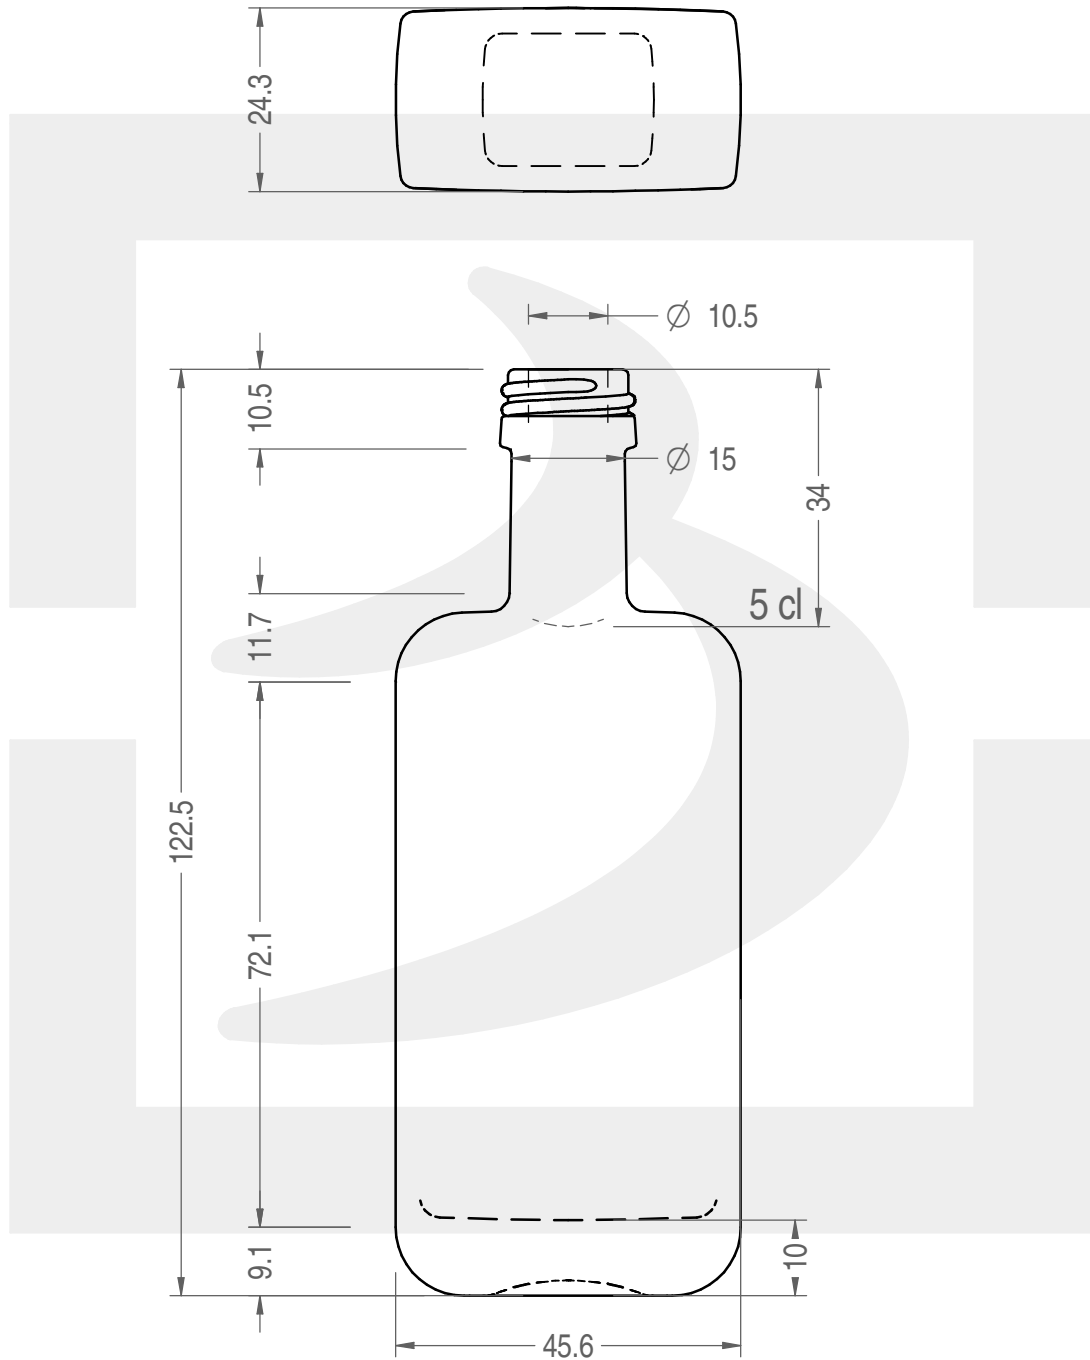

ARTICOLO / ITEM

BOT. GARDI 50 P 18 QP *

Colore: BIANCO EXTRA
Color: BIANCO EXTRA

 **bruni glass**
a **berlin packaging** company

www.bruniglass.com

SCALA: 1:1
SCALE:

Capacità R.B. (c.c.): Brimful cap. (c.c.):	53	Peso vetro (gr): Glass weight (gr):	120
Altezza tot (mm): Total height (mm):	122.5	Bocca: Finish:	PILFER-PROOF
Diametro corpo (mm): Body diameter (mm):	45.6	Min. foro passante (mm): Minimum through bore (mm):	8

LE QUOTE SONO ESPRESSE IN mm
DIMENSIONS ARE EXPRESSED IN mm

COD. ARTICOLO / ITEM CODE

22359V1

MODELLO DEPOSITATO - PATENTED

Data ultimo aggiornamento / Last update: 22/08/2017
Origine / Source: 22359