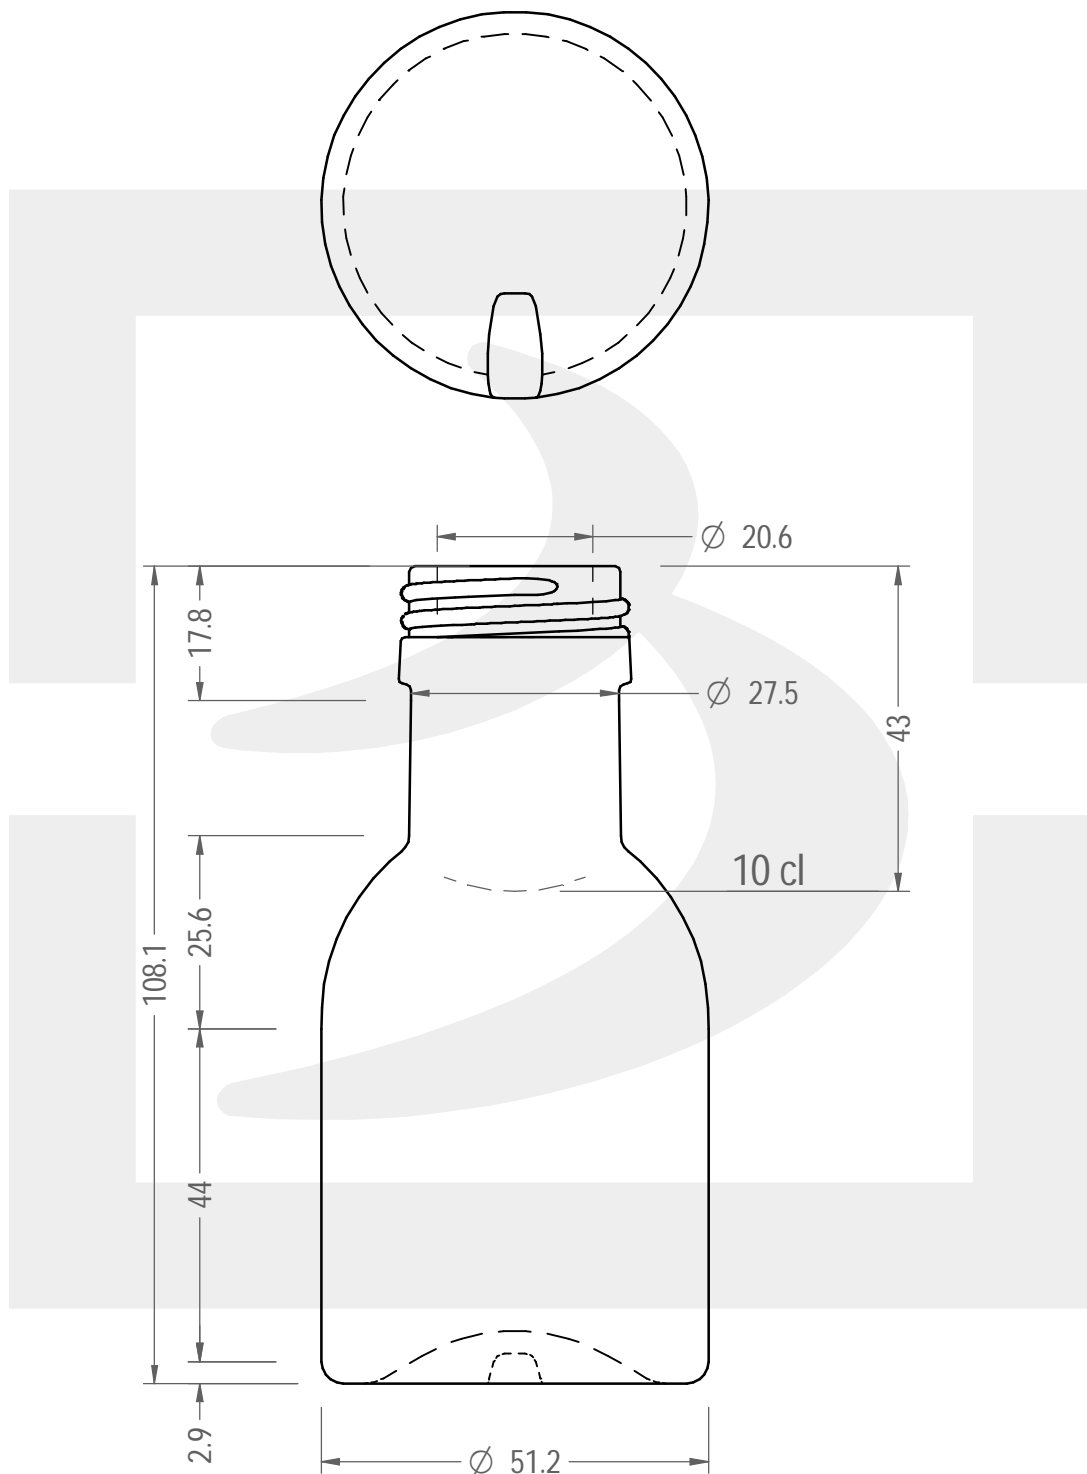

ARTICOLO / ITEM

BOT. KOLIO 100 P 31,5 *

Colore : BIANCO EXTRA
Color : BIANCO EXTRA

berlinpackaging.eu

Il disegno è puramente indicativo e non vincolante - Berlin Packaging Italy S.p.A. non assume garanzia od obbligazione alcuna per l'utilizzo del presente disegno nè per le informazioni in esso riportate
This drawing is approximate and not binding - Berlin Packaging Italy S.p.A. does not assume any guarantee or obligation for use of this drawing or for information contained therein

Capacità R.B. (c.c.):	114	Peso vetro (gr):	100
Brimful capacity (c.c.):		Glass weight (gr):	
Altezza tot. (mm):	108.1	Bocca:	PILFER-PROOF
Total height (mm):		Finish:	
Diametro corpo (mm):	51.2	Min. foro passante (mm):	18
Body diameter (mm):		Minimum through bore (mm):	
Resistenza a pressione (bar):	-	Scala:	1:1
Pressure resistance (bar):		Scale:	