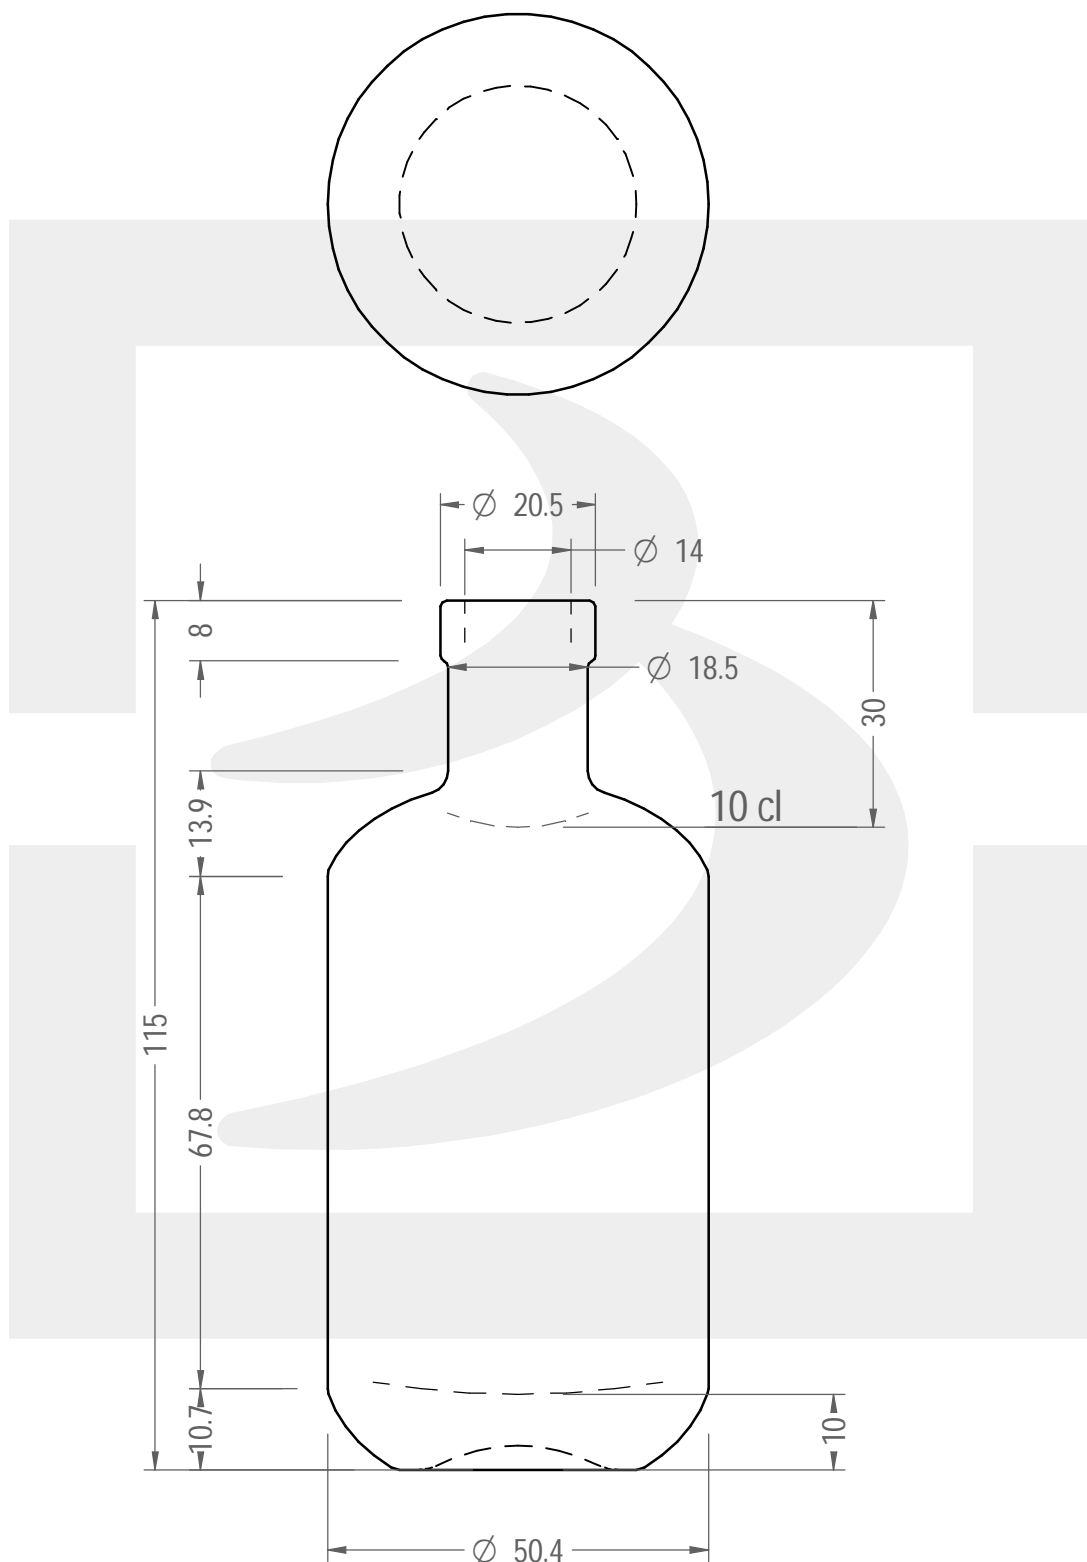

ARTICOLO / ITEM

BOT. PACHO 100 F 8 \$ *

Colore : BIANCO EXTRA
Color :

berlinpackaging.eu

Il disegno è puramente indicativo e non vincolante - Berlin Packaging Italy S.p.A. non assume garanzia od obbligazione alcuna per l'utilizzo del presente disegno nè per le informazioni in esso riportate
This drawing is approximate and not binding - Berlin Packaging Italy S.p.A. does not assume any guarantee or obligation for use of this drawing or for information contained therein

Capacità R.B. (c.c.):	104	Peso vetro (gr):	170
Brimful capacity (c.c.):		Glass weight (gr):	
Altezza tot. (mm):	115	Bocca:	FASCETTA
Total height (mm):		Finish:	
Diametro corpo (mm):	50.4	Min. foro passante (mm):	10
Body diameter (mm):		Minimum through bore (mm):	
Resistenza a pressione (bar):	-	Scala:	1:1
Pressure resistance (bar):		Scale:	