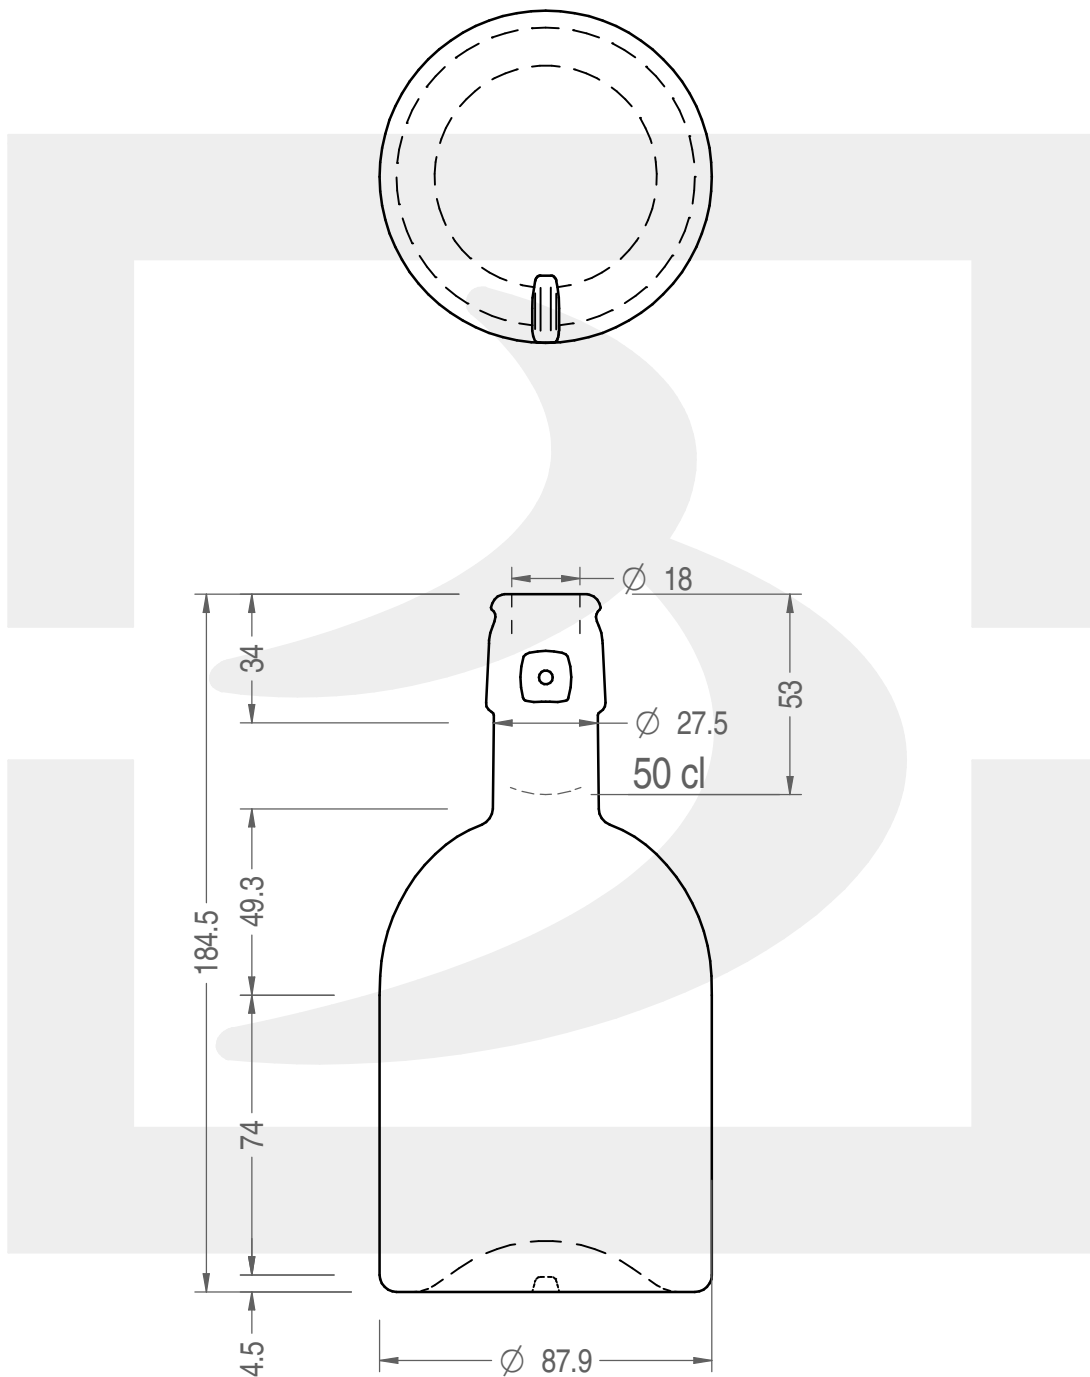

ARTICOLO / ITEM

BOT. KOLIO 500 TM *

Colore : BIANCO EXTRA
Color :

 **bruni glass**
a **berlin packaging** company

www.bruniglass.com

SCALA: 1:2
SCALE:

Capacità R.B. (c.c.) : Brimful cap. (c.c.) :	517	Peso vetro (gr): Glass weight (gr):	450
Altezza tot (mm): Total height (mm):	184.5	Bocca: Finish:	TAPPO MECCANICO
Diametro corpo (mm): Body diameter (mm):	87.9	Min. foro passante (mm): Minimum through bore (mm):	16

LE QUOTE SONO ESPRESSE IN mm
DIMENSIONS ARE EXPRESSED IN mm

COD. ARTICOLO / ITEM CODE

22284P2

Data ultimo aggiornamento / Last update: 22/08/2017
Origine / Source: 22284