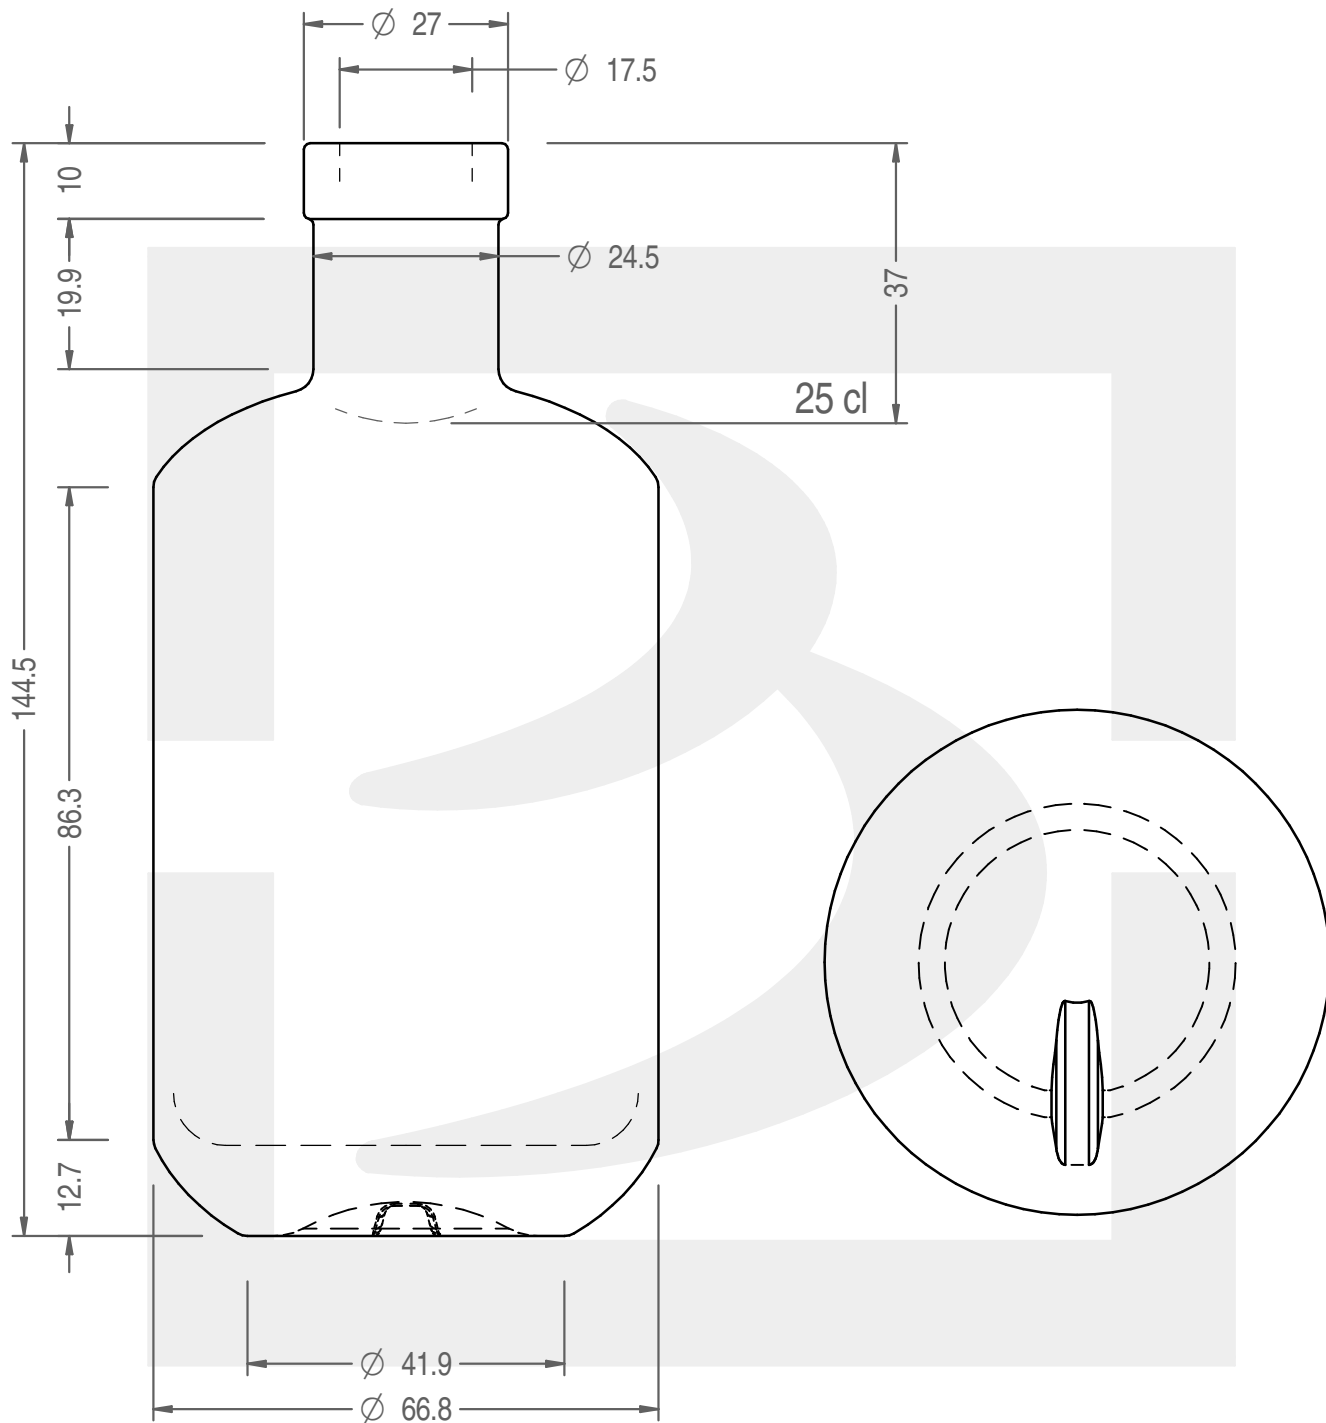

ARTICOLO / ITEM

BOT. PACHO 250 F10 *

Colore: BIANCO EXTRA
Color:

bruni glass
a berlin packaging company

www.bruniglass.com

SCALA: 1:1
SCALE:

Capacità R.B. (c.c.): Brimful cap. (c.c.):	261	Peso vetro (gr): Glass weight (gr):	300
Altezza tot (mm): Total height (mm):	144.5	Bocca: Finish:	FASCETTA
Diametro corpo (mm): Body diameter (mm):	66.8	Min. foro passante (mm): Minimum through bore (mm):	15

LE QUOTE SONO ESPRESSE IN mm
DIMENSIONS ARE EXPRESSED IN mm

COD. ARTICOLO / ITEM CODE

22245T1

MODELLO DEPOSITATO - PATENTED

Data ultimo aggiornamento / Last update: 22/08/2017
Origine / Source: 22245