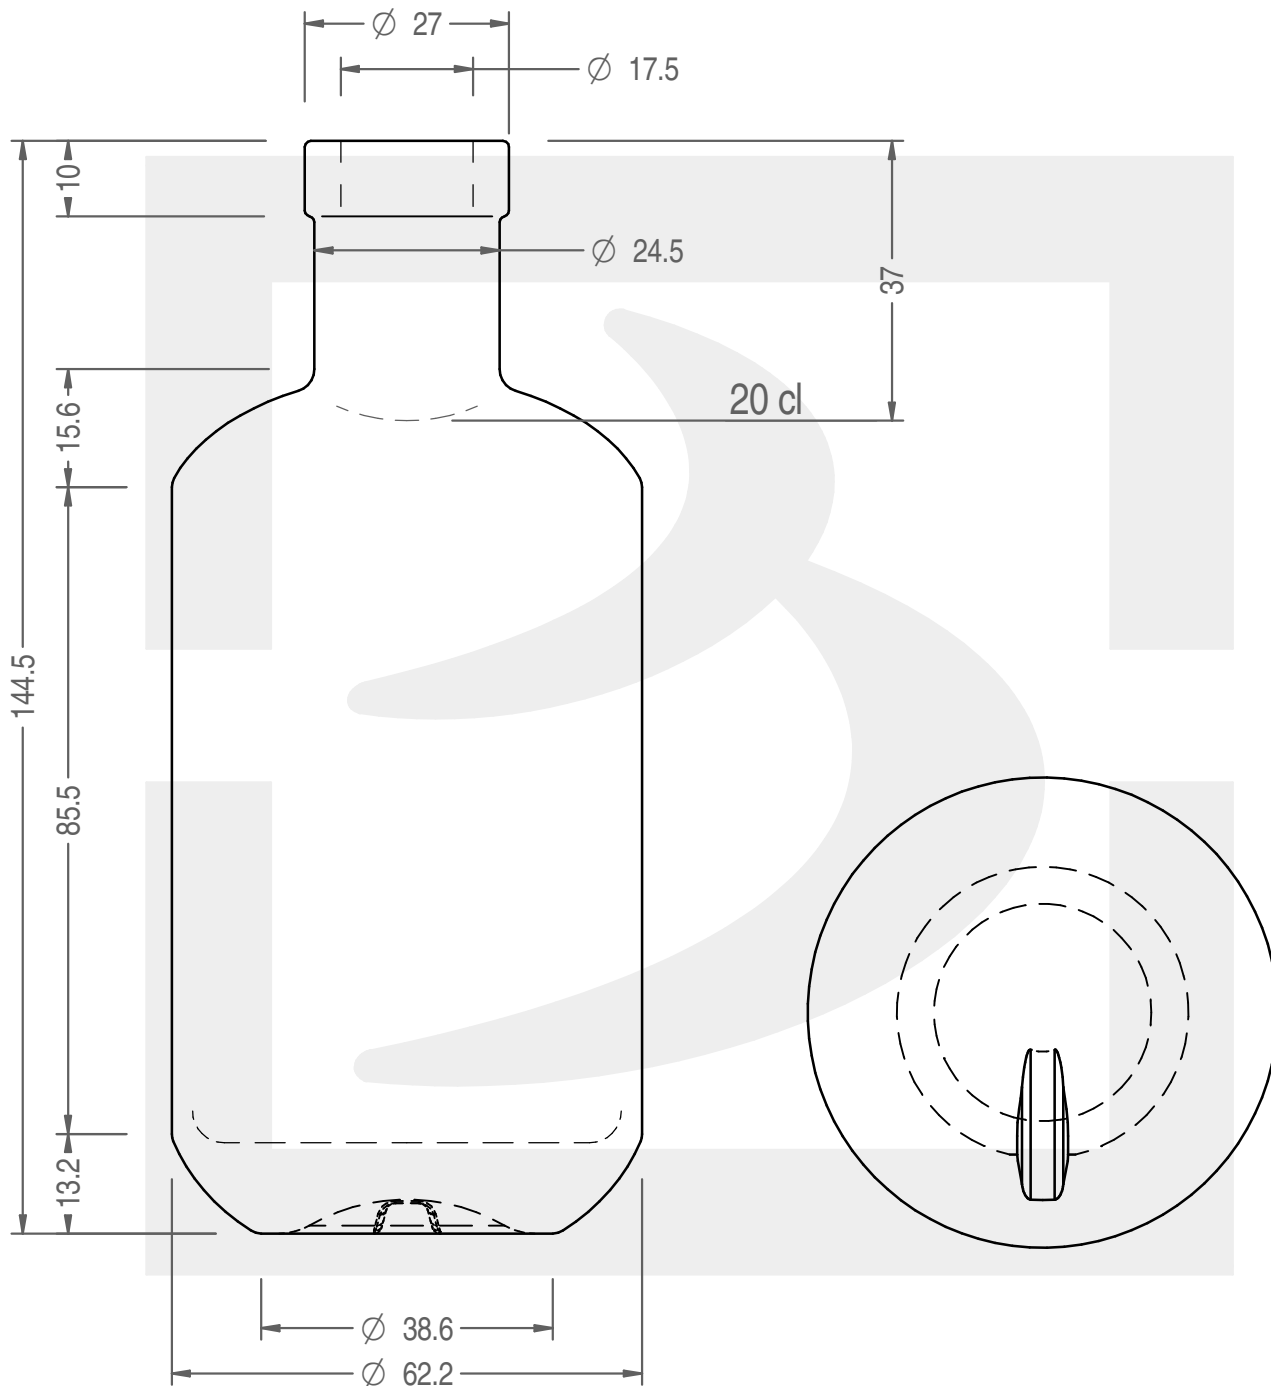

ARTICOLO / ITEM

BOT. PACHO 200 F10 *

Colore: BIANCO EXTRA
Color:

bruni glass
a berlin packaging company

www.bruniglass.com

SCALA: 1:1
SCALE:

Capacità R.B. (c.c.): Brimful cap. (c.c.):	211	Peso vetro (gr): Glass weight (gr):	300
Altezza tot (mm): Total height (mm):	144.5	Bocca: Finish:	FASCETTA
Diametro corpo (mm): Body diameter (mm):	62.2	Min. foro passante (mm): Minimum through bore (mm):	15

LE QUOTE SONO ESPRESSE IN mm
DIMENSIONS ARE EXPRESSED IN mm

COD. ARTICOLO / ITEM CODE

22244P2

MODELLO DEPOSITATO - PATENTED

Data ultimo aggiornamento / Last update: 22/08/2017
Origine / Source: 22244