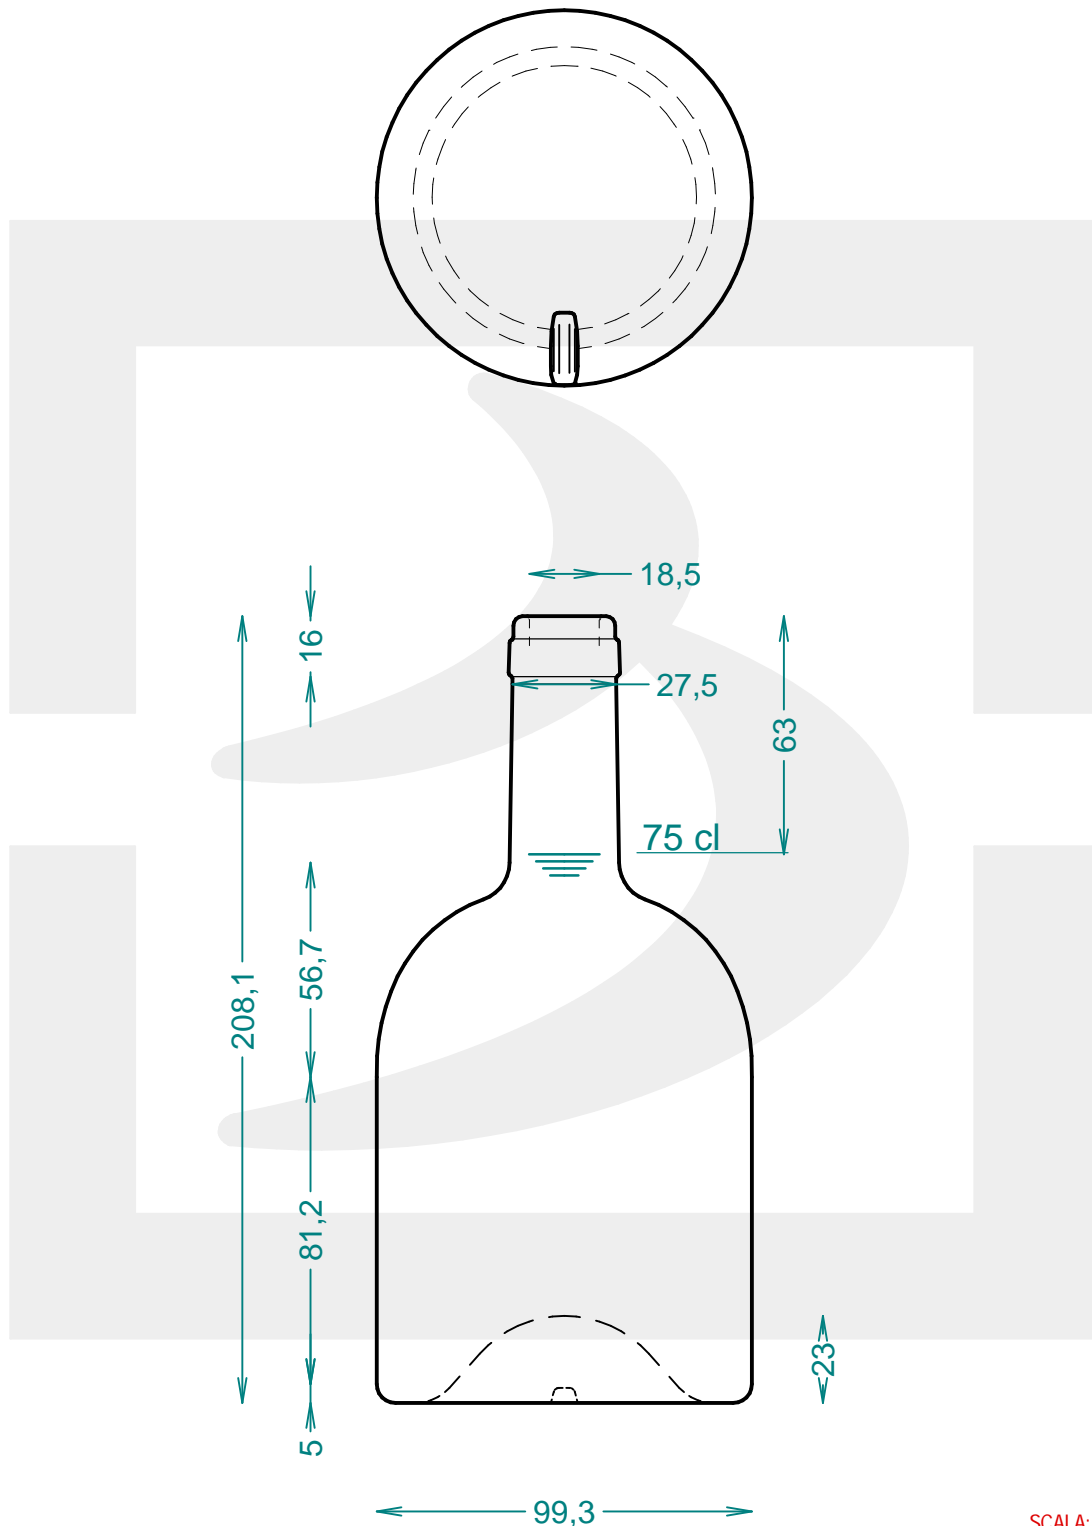

ARTICOLO / ITEM

BOT. KOLO WINE 750 S *

Colore :
Color : BIANCO EXTRA

bruni glass
a berlin packaging company

www.brunglass.com

SCALA: 1:2
SCALE:

Capacità R.B. (c.c.) : Brimful cap. (c.c.) :	769	Peso vetro (gr): Glass weight (gr):	450
Altezza tot (mm): Total height (mm):	208.1	Bocca: Finish:	SUGHERO
Diametro corpo (mm): Body diameter (mm):	99.3	Min. foro passante (mm): Minimum through bore (mm):	16

LE QUOTE SONO ESPRESSE IN mm
DIMENSIONS ARE EXPRESSED IN mm

COD. ARTICOLO / ITEM CODE

22155P2

MODELLO DEPOSITATO - PATENTED

Data ultimo aggiornamento / Last update: 25/11/2020
Origine / Source: 21917