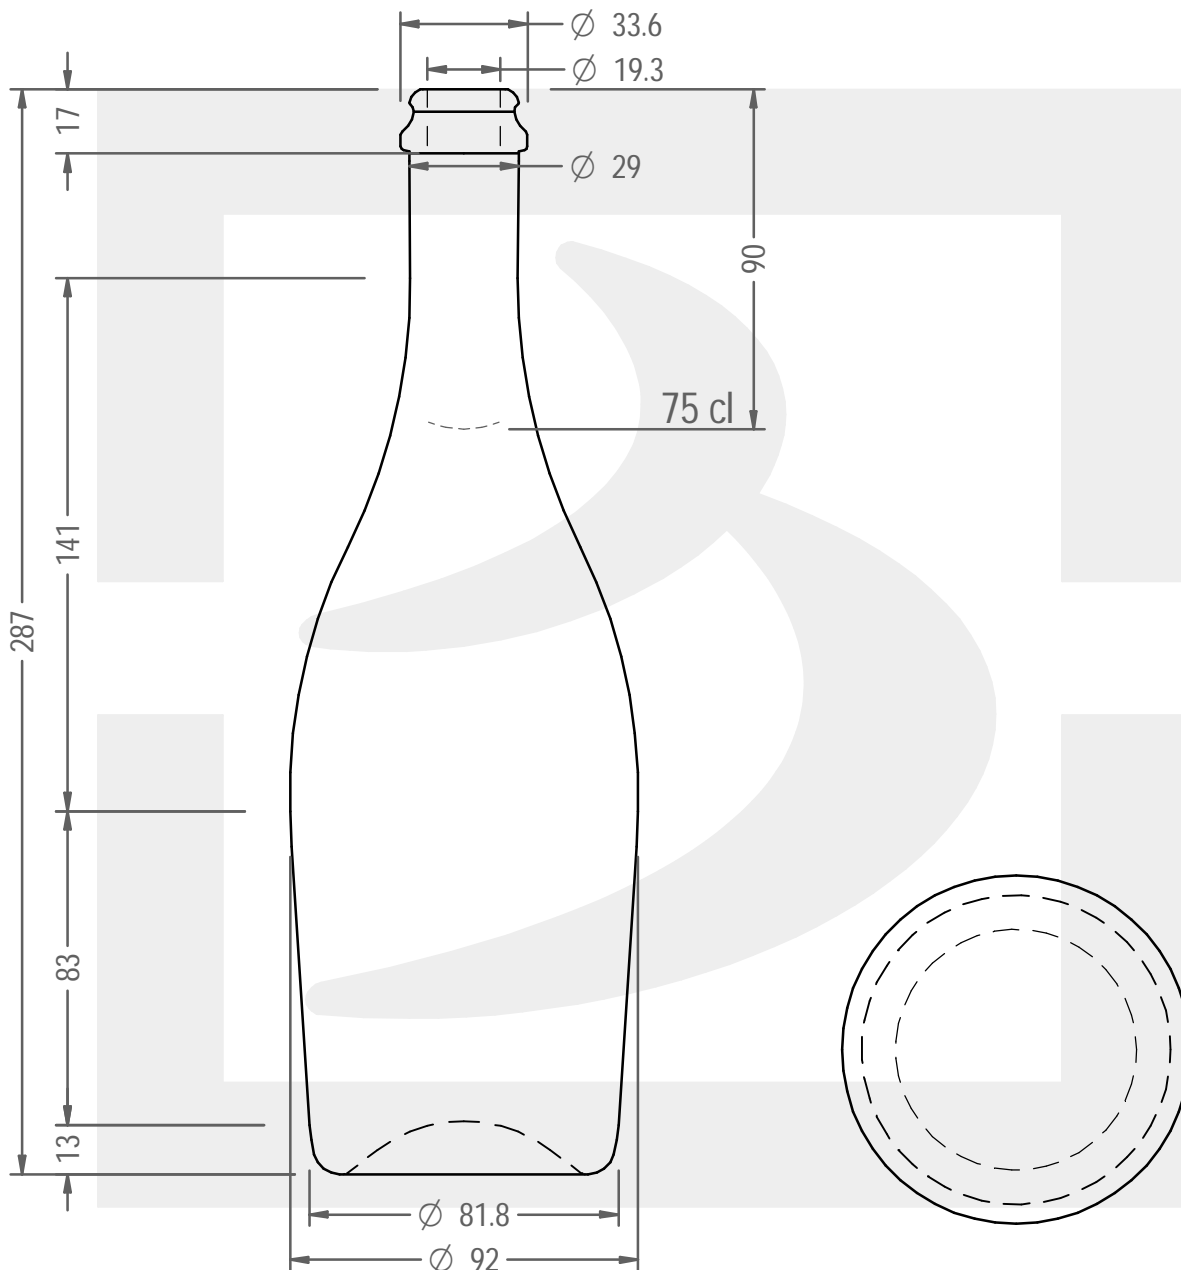

ARTICOLO / ITEM

BOT COLLIO 750 ETICH LT TC 29 VA Z

Colore : VERDE ANTICO
Color :

bruni glass

berlinpackaging.eu

Il disegno è puramente indicativo e non vincolante - Berlin Packaging Italy S.p.A. non assume garanzia od obbligazione alcuna per l'utilizzo del presente disegno nè per le informazioni in esso riportate
This drawing is approximate and not binding - Berlin Packaging Italy S.p.A. does not assume any guarantee or obligation for use of this drawing or for information contained therein

Capacità R.B. (c.c.):	770	Peso vetro (gr):	600
Brimful capacity (c.c.):		Glass weight (gr):	
Altezza tot. (mm):	287	Bocca:	TAPPO CORONA
Total height (mm):		Finish:	
Diametro corpo (mm):	92	Min. foro passante (mm):	16
Body diameter (mm):		Minimum through bore (mm):	
Resistenza a pressione (bar):	-	Scala:	1:2
Pressure resistance (bar):		Scale:	