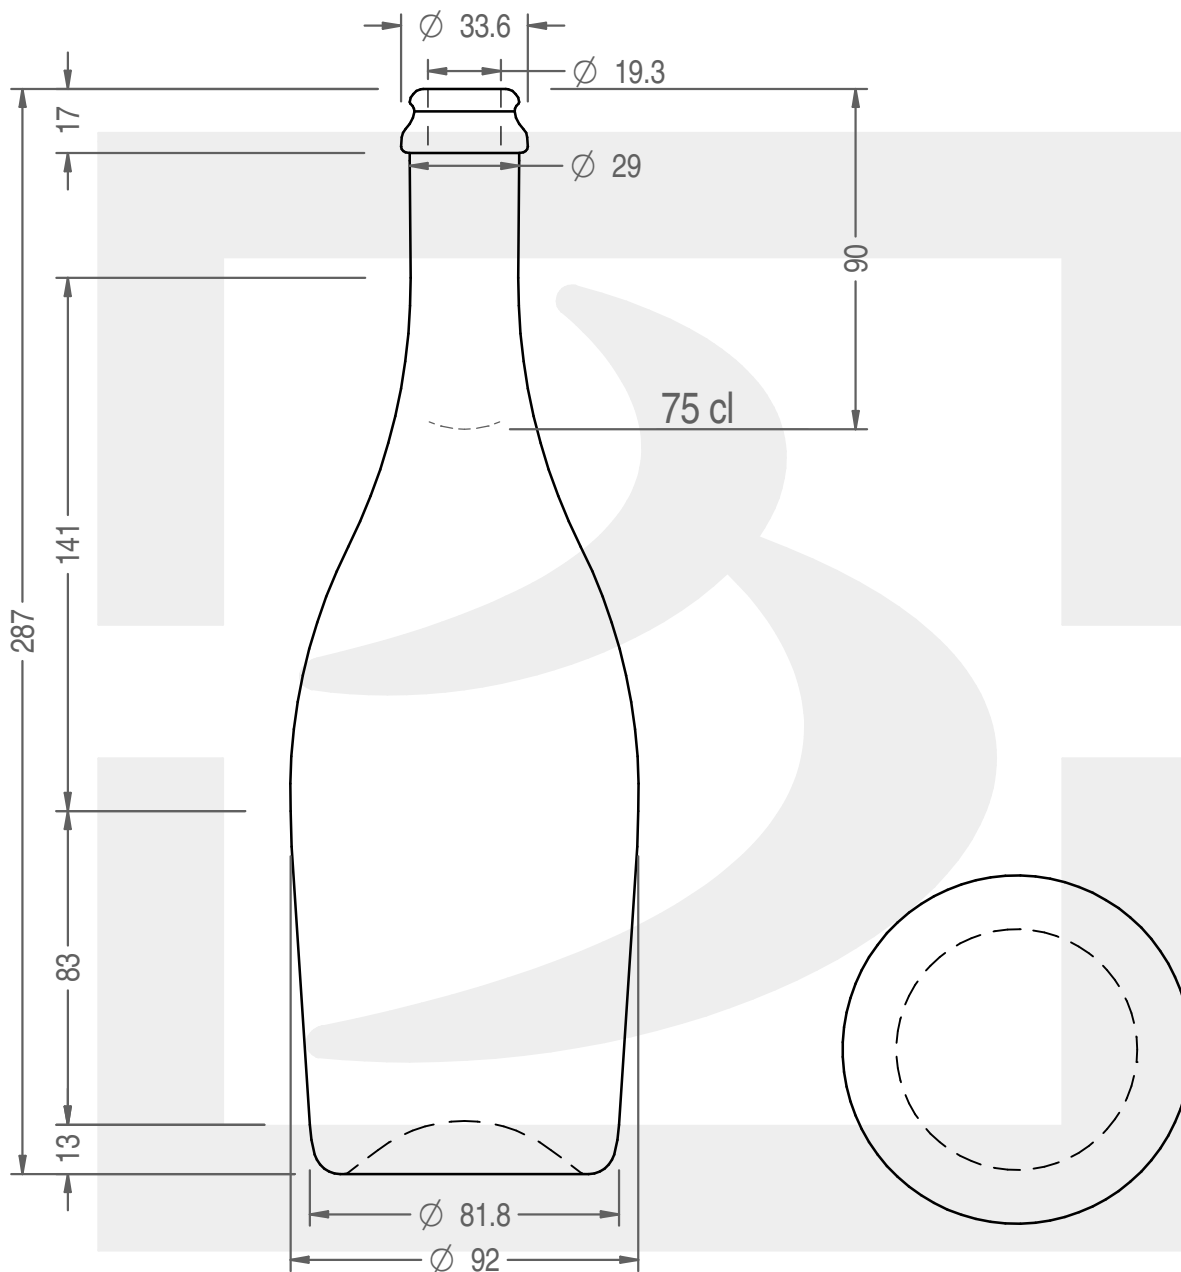

ARTICOLO / ITEM

BOT COLLIO 750 ETICH LT TC 29 VA Z

Colore: VERDE ANTICO
Color:

SCALA: 1:2
SCALE:

Capacità R.B. (c.c.): Brimful cap. (c.c.):	770	Peso vetro (gr): Glass weight (gr):	600
Altezza tot (mm): Total height (mm):	287	Bocca: Finish:	TAPPO CORONA
Diametro corpo (mm): Body diameter (mm):	92	Min. foro passante (mm): Minimum through bore (mm):	16

LE QUOTE SONO ESPRESSE IN mm
DIMENSIONS ARE EXPRESSED IN mm

COD. ARTICOLO / ITEM CODE
22120T1