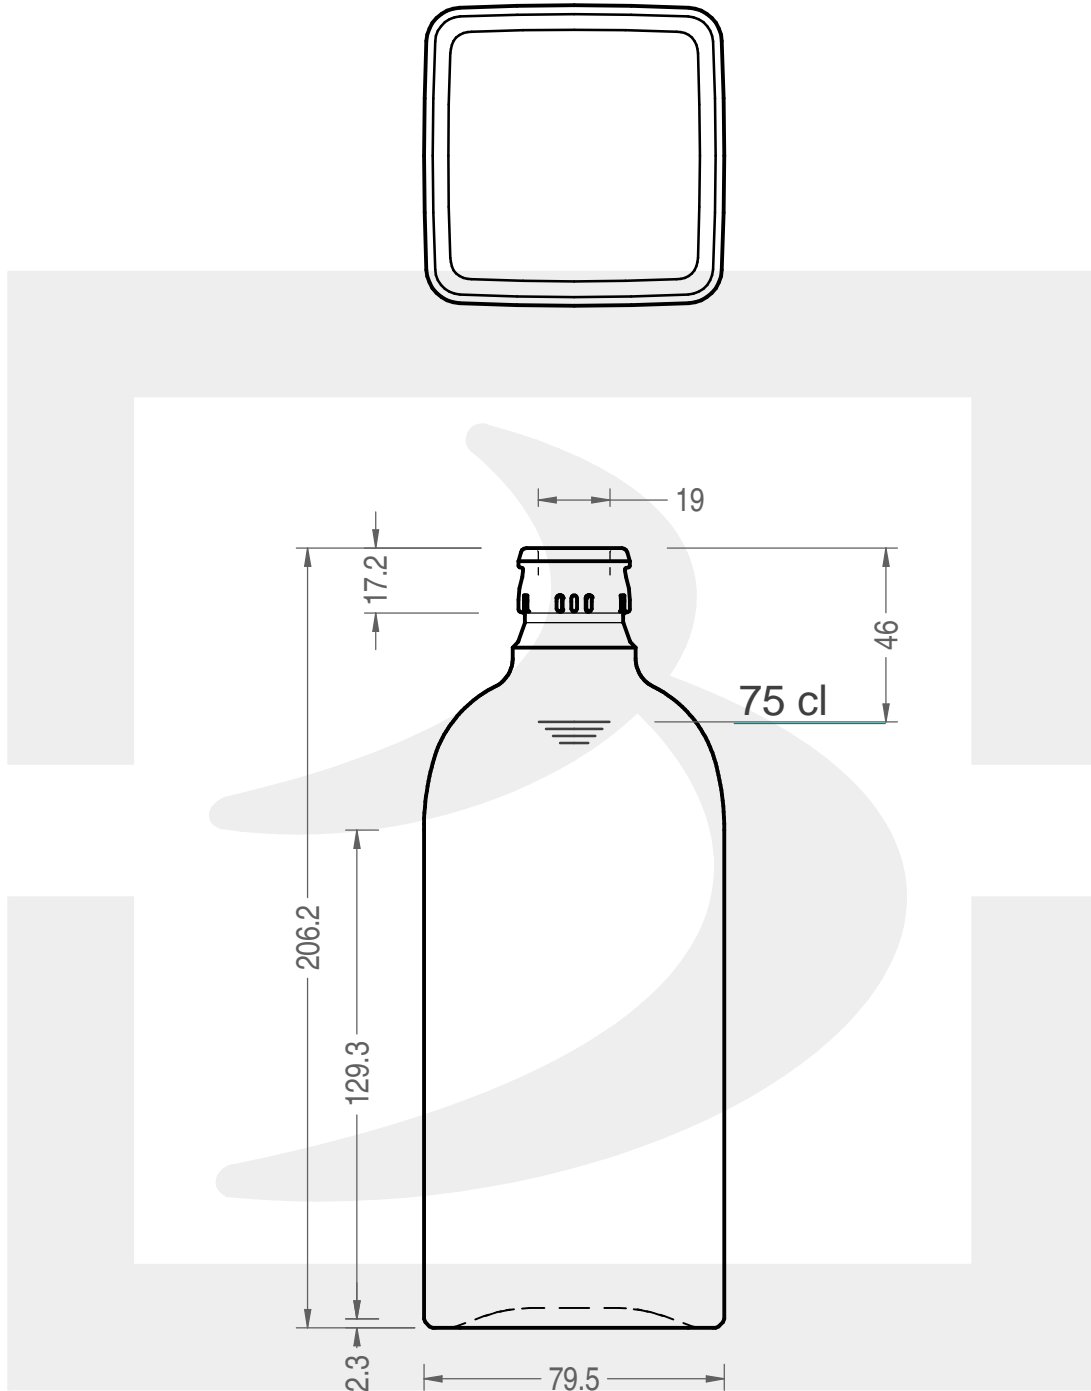

# BOT. FRASCA 750 TOP VA \*

Colore: VERDE ANTICO  
Color: VERDE ANTICO

 **bruni glass**  
a **berlin packaging** company

www.brunglass.com

SCALA: 1:1  
SCALE:

Capacità R.B. (c.c.): Brimful cap. (c.c.):	780	Peso vetro (gr): Glass weight (gr):	550
Altezza tot (mm): Total height (mm):	206.2	Bocca: Finish:	TOP GUALA 1031/47
Diametro corpo (mm): Body diameter (mm):	79.5	Min. foro passante (mm): Minimum through bore (mm):	16

LE QUOTE SONO ESPRESSE IN mm  
DIMENSIONS ARE EXPRESSED IN mm

COD. ARTICOLO / ITEM CODE

**21958T2**

Data ultimo aggiornamento / Last update: 14/05/2019  
Origine / Source: 21958