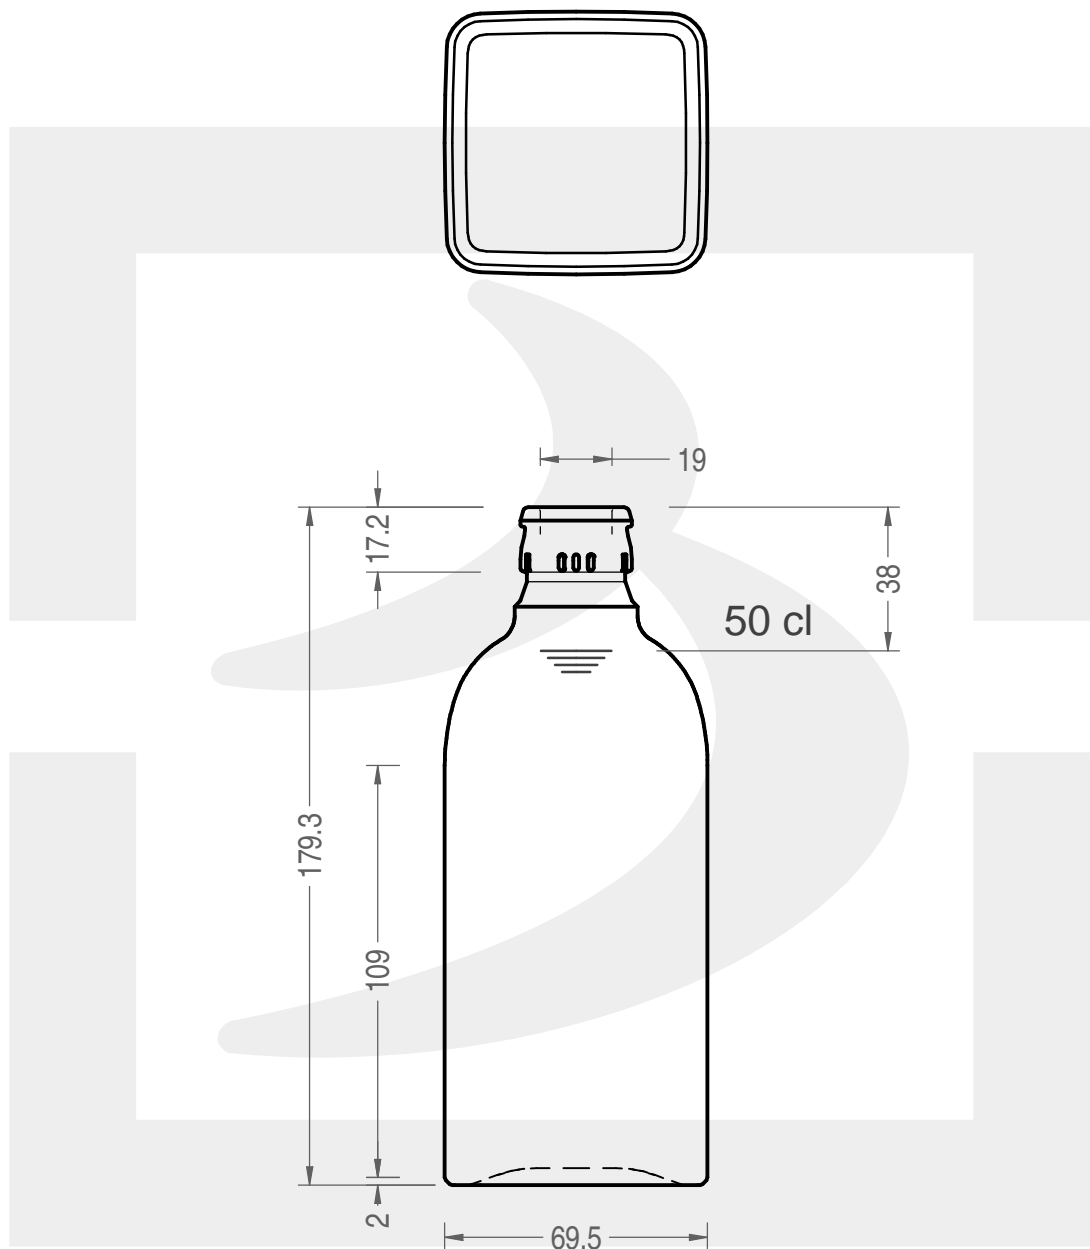

# BOT. FRASCA 500 TOP VA \*

Colore : VERDE ANTICO  
Color :

 **bruni glass**  
a **berlin packaging** company

www.bruniglass.com

SCALA: 1:1  
SCALE:

Capacità R.B. (c.c.) : Brimful cap. (c.c.) :	515	Peso vetro (gr): Glass weight (gr):	350
Altezza tot (mm): Total height (mm):	179.3	Bocca: Finish:	TOP GUALA 1031/47
Diametro corpo (mm): Body diameter (mm):	69.5	Min. foro passante (mm): Minimum through bore (mm):	16

LE QUOTE SONO ESPRESSE IN mm  
DIMENSIONS ARE EXPRESSED IN mm

COD. ARTICOLO / ITEM CODE

**21957T2**

Data ultimo aggiornamento / Last update: 14/05/2019  
Origine / Source: 21957