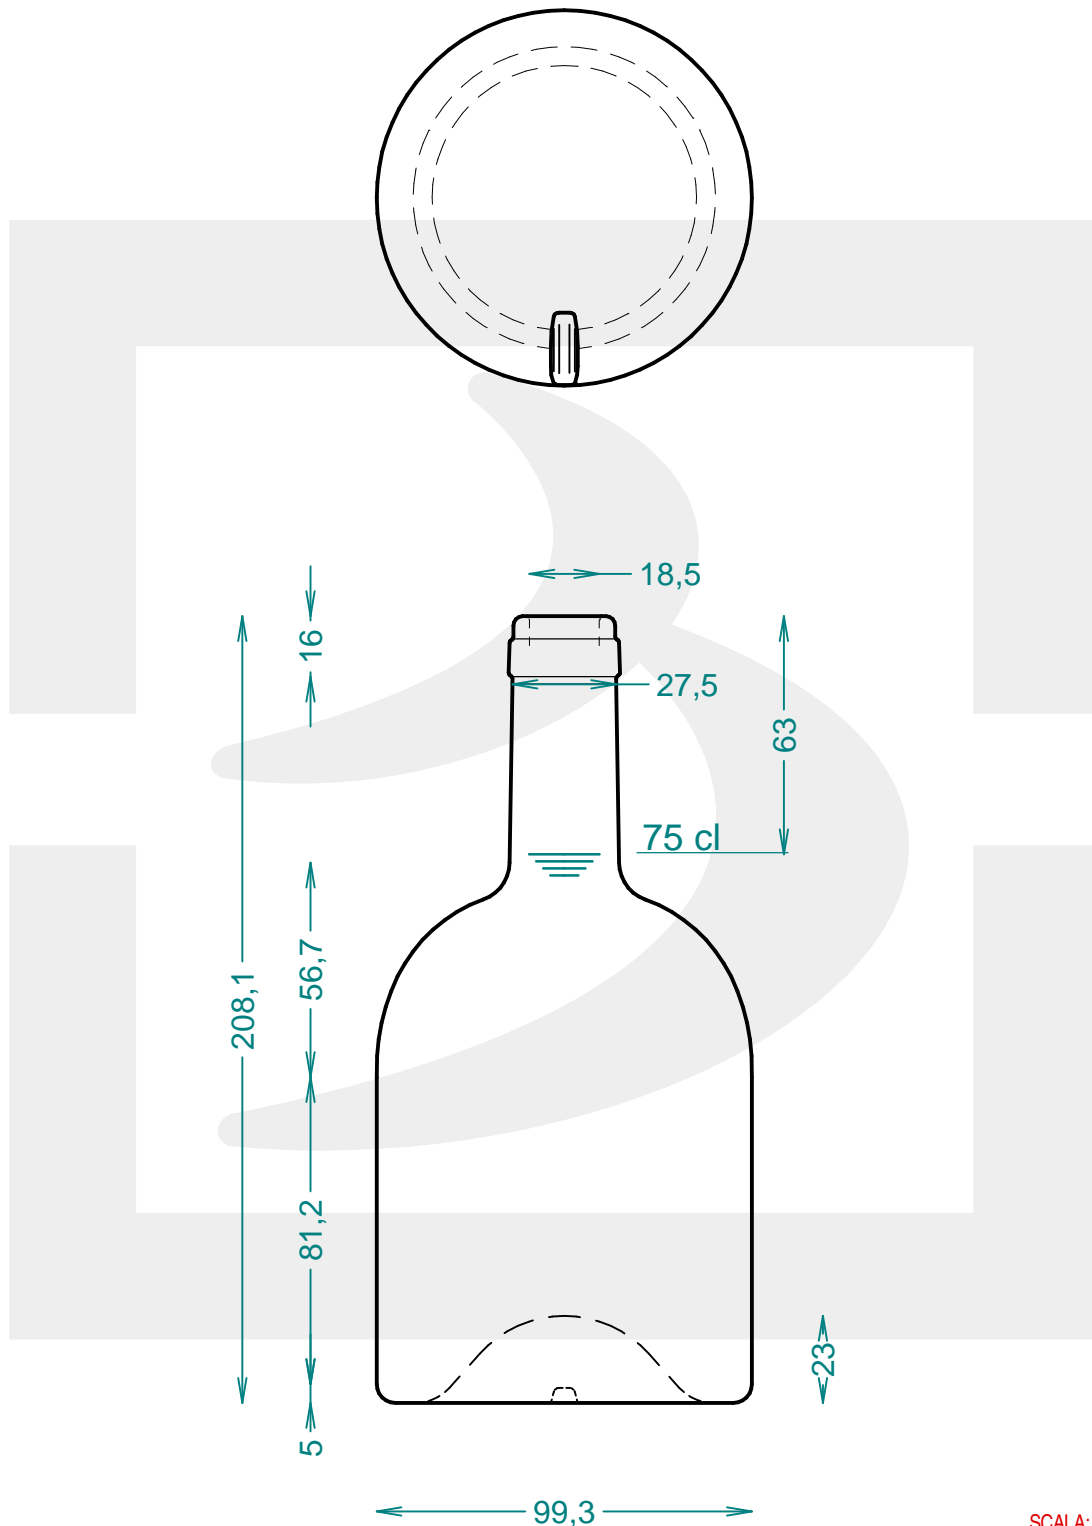

ARTICOLO / ITEM

BOT. KOLO WINE 750 S VA *

Colore : VERDE ANTICO
Color :

bruni glass
a berlin packaging company

www.brunglass.com

SCALA: 1:2
SCALE:

Capacità R.B. (c.c.) : Brimful cap. (c.c.) :	769	Peso vetro (gr): Glass weight (gr):	450
Altezza tot (mm): Total height (mm):	208.1	Bocca: Finish:	SUGHERO
Diametro corpo (mm): Body diameter (mm):	99.3	Min. foro passante (mm): Minimum through bore (mm):	16

LE QUOTE SONO ESPRESSE IN mm
DIMENSIONS ARE EXPRESSED IN mm

COD. ARTICOLO / ITEM CODE

21917P2

MODELLO DEPOSITATO - PATENTED

Data ultimo aggiornamento / Last update: 14/05/2019
Origine / Source: 21917