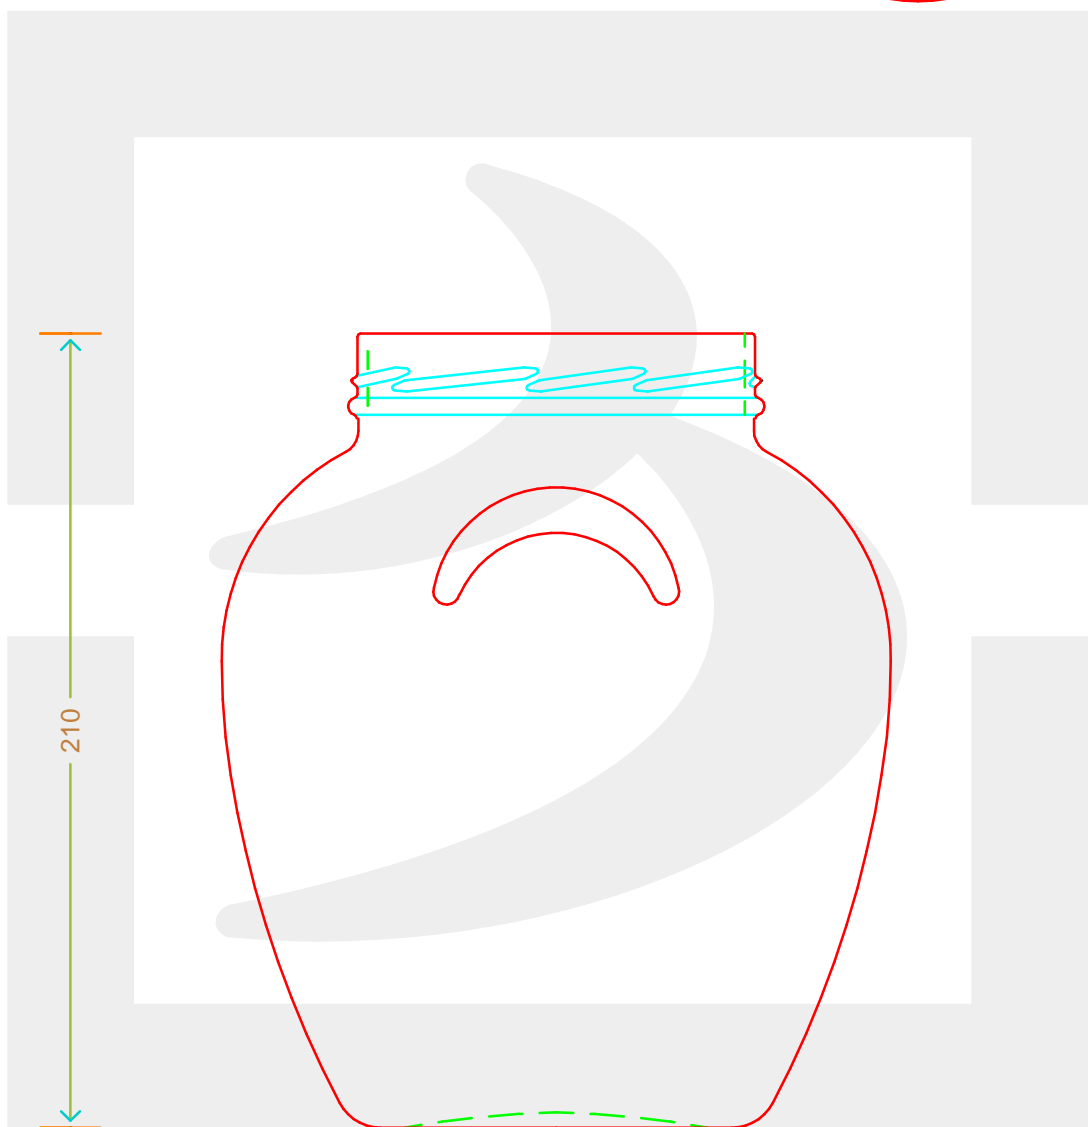

ARTICOLO / ITEM

VASO ORCIO 3100 T 110 VS

Colore : BIANCO
Color :

 **bruni glass**
a **berlin packaging** company

www.bruniglass.com

SCALA: 1:2
SCALE:

Capacità R.B. (c.c.) : Brimful cap. (c.c.) :	3100	Peso vetro (gr): Glass weight (gr):	1200
Altezza tot (mm): Total height (mm):	210	Bocca: Finish:	TWIST-OFF
Diametro corpo (mm): Body diameter (mm):	177	Min. foro passante (mm): Minimum through bore (mm):	

LE QUOTE SONO ESPRESSE IN mm
DIMENSIONS ARE EXPRESSED IN mm

COD. ARTICOLO / ITEM CODE

21892T2

Data ultimo aggiornamento / Last update: 14/05/2019
Origine / Source: 21892