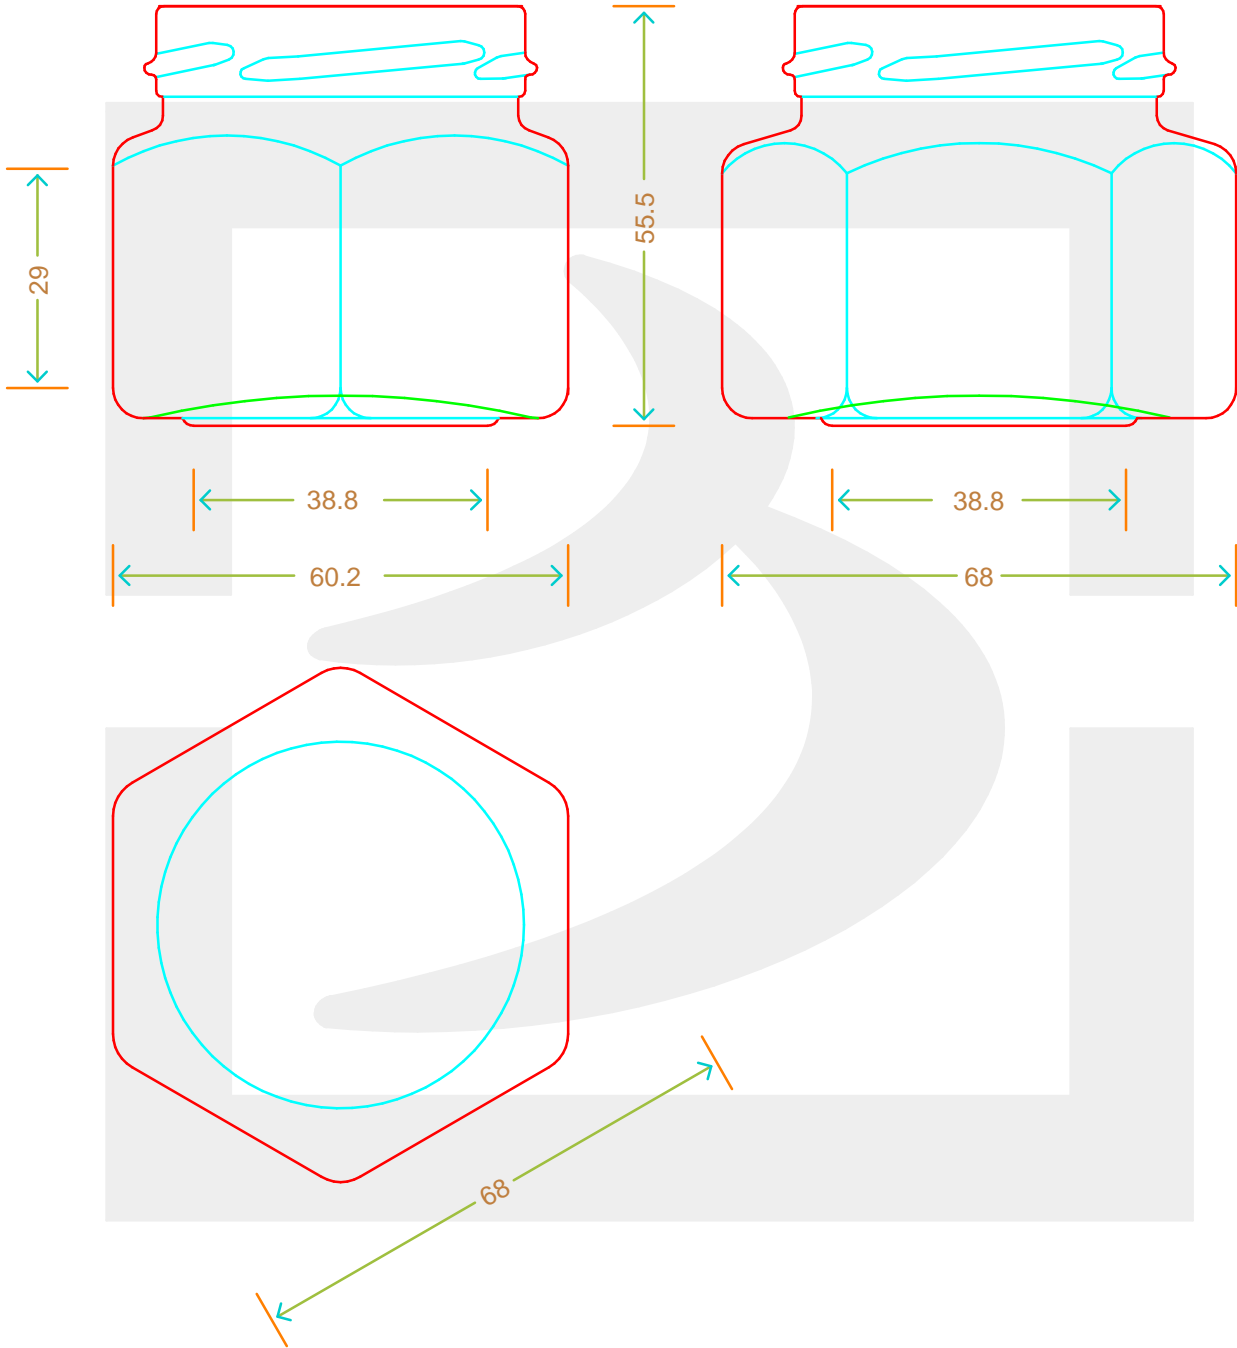

ARTICOLO / ITEM

VASO ESAGONALE 106 T 53 # SP *

bruni glass
a berlin packaging company

www.brunglass.com

Colore : BIANCO
Color :

SCALA: 1:1
SCALE:

Capacità R.B. (c.c.) : Brimful cap. (c.c.) :	106	Peso vetro (gr): Glass weight (gr):	105
Altezza tot (mm): Total height (mm):	55.5	Bocca: Finish:	TWIST-OFF
Diametro corpo (mm): Body diameter (mm):	60.2	Min. foro passante (mm): Minimum through bore (mm):	

LE QUOTE SONO ESPRESSE IN mm
DIMENSIONS ARE EXPRESSED IN mm

COD. ARTICOLO / ITEM CODE

21890T1

Data ultimo aggiornamento / Last update: 14/05/2019
Origine / Source: 21890