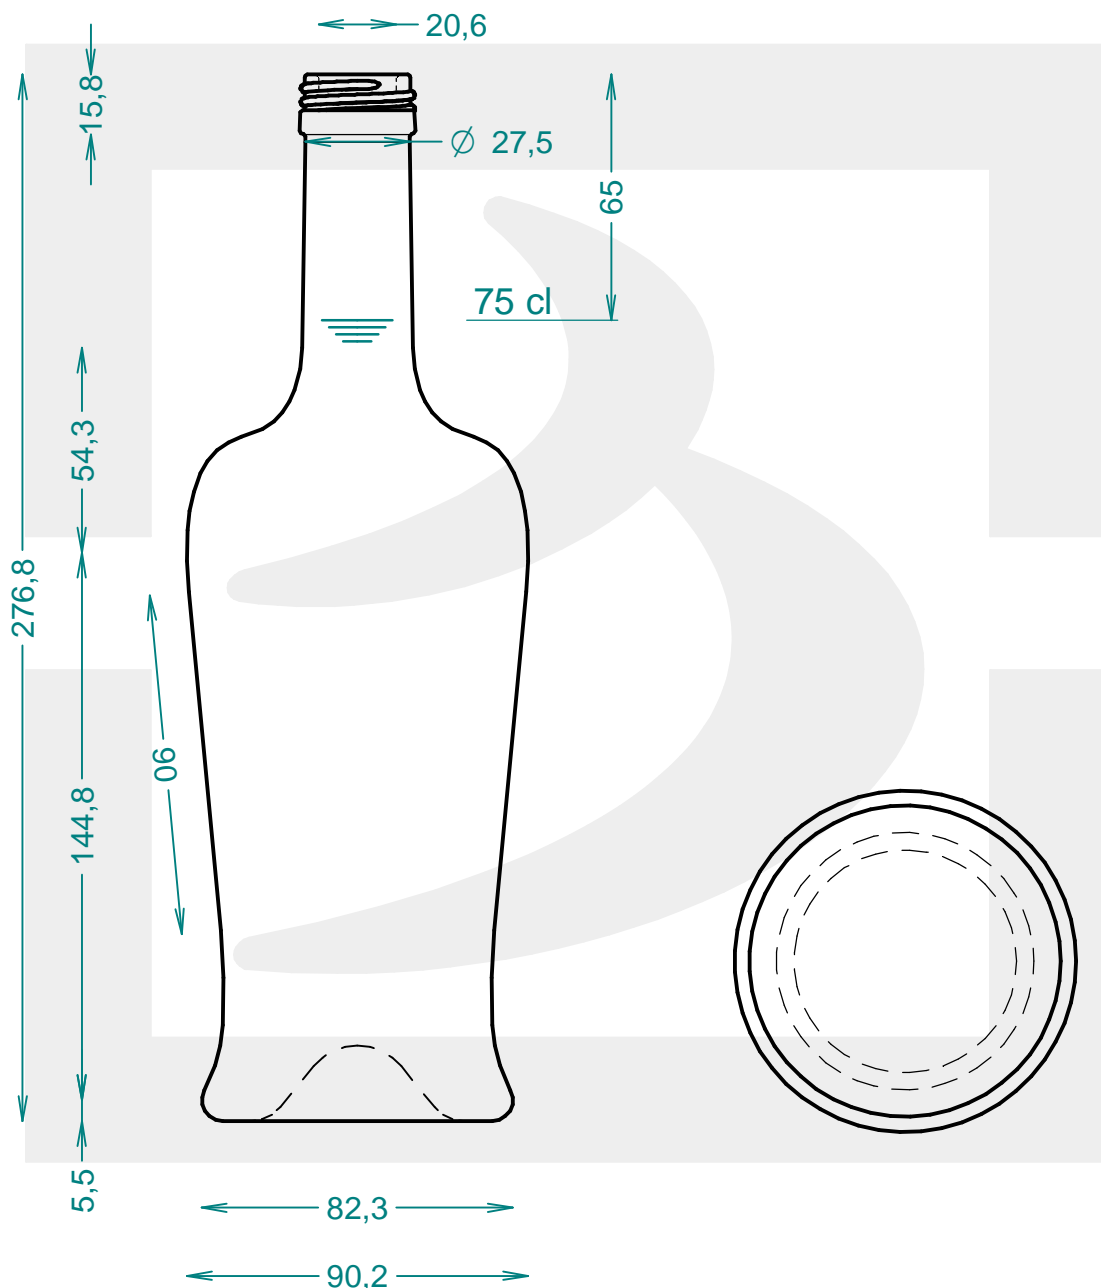

ARTICOLO / ITEM

BOT. SOMMELIER 750 P 31,5 VA *

Colore : VERDE ANTICO
Color :

berlinpackaging.eu

MODELLO DEPOSITATO - PATENTED

Il disegno è puramente indicativo e non vincolante - Berlin Packaging Italy S.p.A. non assume garanzia od obbligazione alcuna per l'utilizzo del presente disegno nè per le informazioni in esso riportate
This drawing is approximate and not binding - Berlin Packaging Italy S.p.A. does not assume any guarantee or obligation for use of this drawing or for information contained therein

Capacità R.B. (c.c.):	770	Peso vetro (gr):	500
Brimful capacity (c.c.):		Glass weight (gr):	
Altezza tot. (mm):	276.8	Bocca:	PILFER-PROOF
Total height (mm):		Finish:	
Diametro corpo (mm):	90.3	Min. foro passante (mm):	18
Body diameter (mm):		Minimum through bore (mm):	
Resistenza a pressione (bar):	-	Scala:	1:1
Pressure resistance (bar):		Scale:	