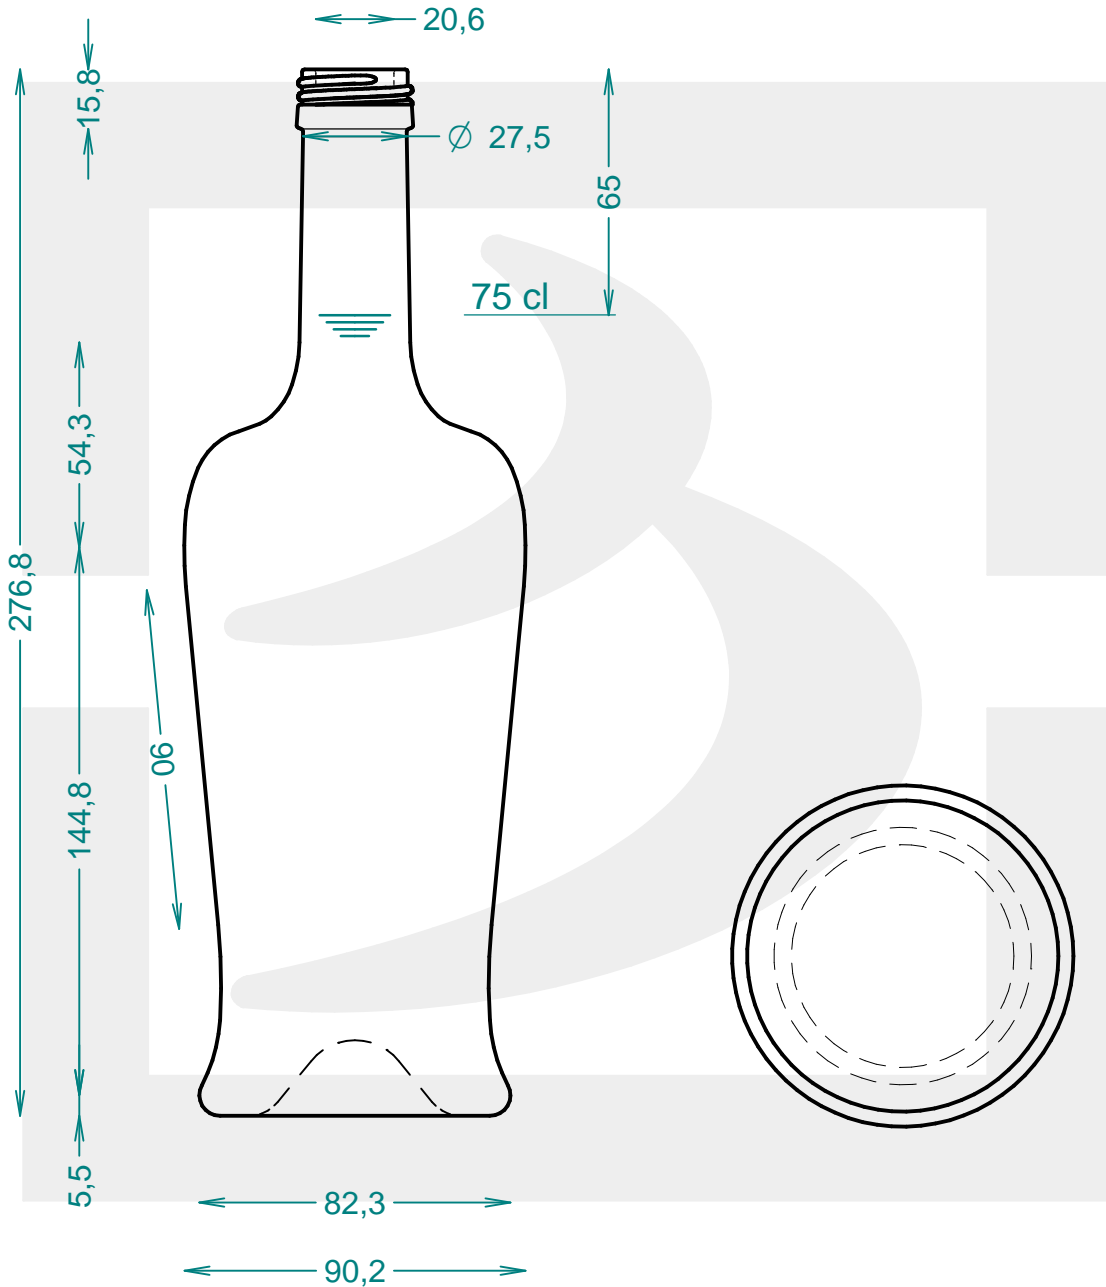

ARTICOLO / ITEM

BOT. SOMMELIER 750 P 31,5 VA *

Colore: VERDE ANTICO
Color: VERDE ANTICO

 **bruni glass**
a **berlin packaging** company

www.bruniglass.com

SCALA: 1:2
SCALE:

Capacità R.B. (c.c.): Brimful cap. (c.c.):	770	Peso vetro (gr): Glass weight (gr):	500
Altezza tot (mm): Total height (mm):	276.8	Bocca: Finish:	PILFER-PROOF
Diametro corpo (mm): Body diameter (mm):	90.3	Min. foro passante (mm): Minimum through bore (mm):	18

LE QUOTE SONO ESPRESSE IN mm
DIMENSIONS ARE EXPRESSED IN mm

COD. ARTICOLO / ITEM CODE

21884P2

MODELLO DEPOSITATO - PATENTED

Data ultimo aggiornamento / Last update: 14/05/2019
Origine / Source: 21884