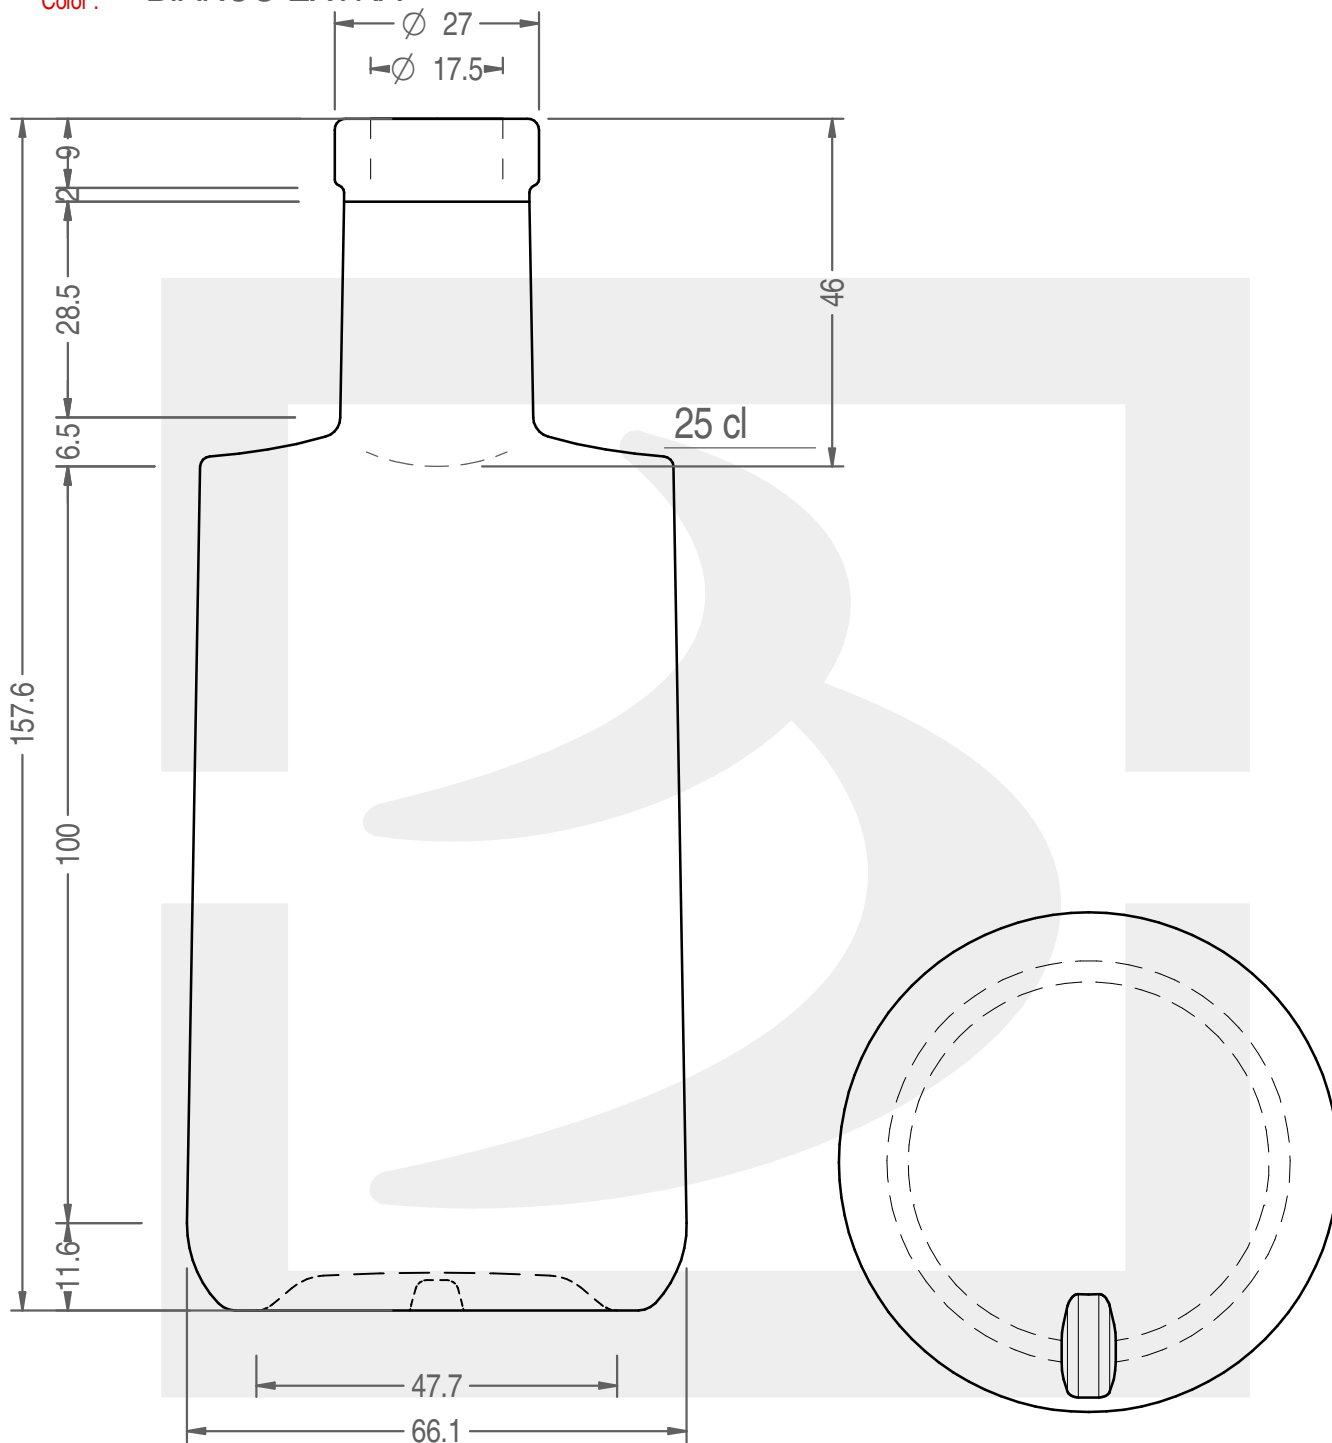

ARTICOLO / ITEM

BOT. BELLAGIO 250 F 9 *

 **bruni glass**
a **berlin packaging** company

www.bruniglass.com

Colore: **BIANCO EXTRA**
Color:

SCALA: 1:1
SCALE:

Capacità R.B. (c.c.): Brimful cap. (c.c.):	264	Peso vetro (gr): Glass weight (gr):	300
Altezza tot (mm): Total height (mm):	157.6	Bocca: Finish:	FASCETTA
Diametro corpo (mm): Body diameter (mm):	66.1	Min. foro passante (mm): Minimum through bore (mm):	14

LE QUOTE SONO ESPRESSE IN mm
DIMENSIONS ARE EXPRESSED IN mm

COD. ARTICOLO / ITEM CODE

21845P1

MODELLO DEPOSITATO - PATENTED

Data ultimo aggiornamento / Last update: 14/05/2019
Origine / Source: 21845