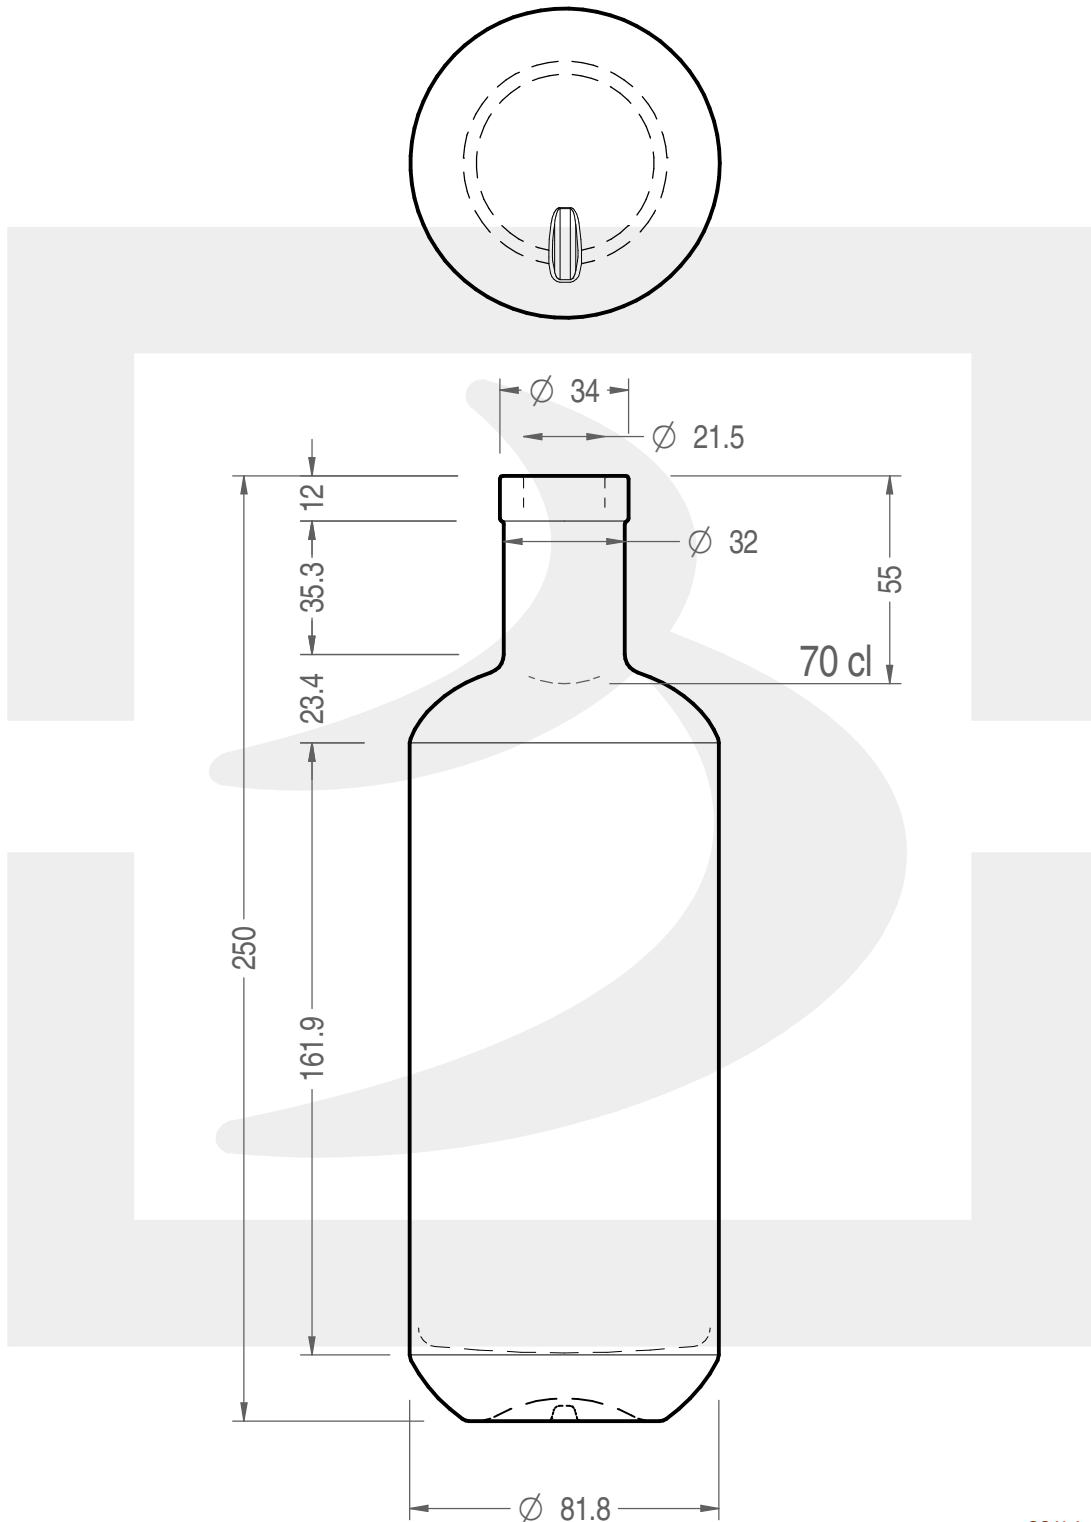

ARTICOLO / ITEM

BOT. PACHO 700 SUPREME F 12 *

Colore : BIANCO EXTRA
Color :

 **bruni glass**
a **berlin packaging** company

www.brunglass.com

SCALA: 1:2
SCALE:

Capacità R.B. (c.c.) : Brimful cap. (c.c.) :	725	Peso vetro (gr): Glass weight (gr):	750
Altezza tot (mm): Total height (mm):	250	Bocca: Finish:	FASCETTA
Diametro corpo (mm): Body diameter (mm):	81.8	Min. foro passante (mm): Minimum through bore (mm):	18

LE QUOTE SONO ESPRESSE IN mm
DIMENSIONS ARE EXPRESSED IN mm

COD. ARTICOLO / ITEM CODE

21842P2

MODELLO DEPOSITATO - PATENTED

Data ultimo aggiornamento / Last update: 11/10/2019
Origine / Source: 21842