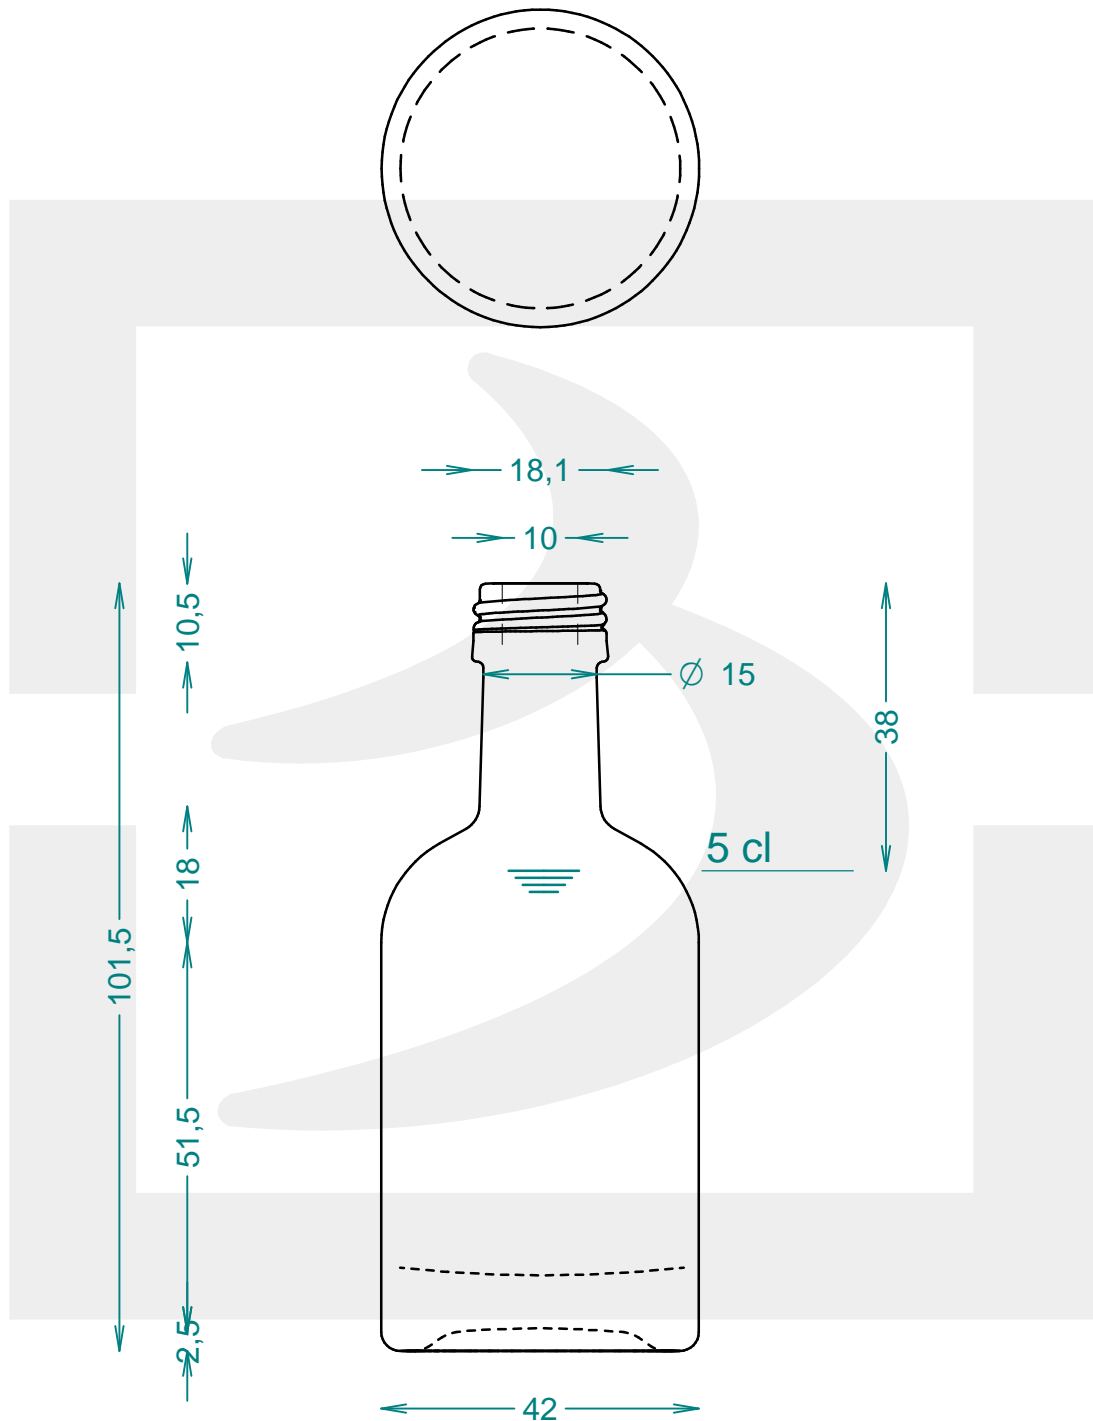

# BOT. NOCTURNE 50 RONDE P 18 \$ \*

Colore : BIANCO EXTRA  
Color :

 **bruni glass**  
a **berlin packaging** company

www.bruniglass.com

**MODELLO DEPOSITATO - PATENTED**

SCALA: 1:1  
SCALE:

Capacità R.B. (c.c.) : Brimful cap. (c.c.) :	54	Peso vetro (gr): Glass weight (gr):	100
Altezza tot (mm): Total height (mm):	101.5	Bocca: Finish:	PILFER-PROOF
Diametro corpo (mm): Body diameter (mm):	42	Min. foro passante (mm): Minimum through bore (mm):	8

LE QUOTE SONO ESPRESSE IN mm  
DIMENSIONS ARE EXPRESSED IN mm

COD. ARTICOLO / ITEM CODE

**21795V1**

Data ultimo aggiornamento / Last update: 10/07/2019  
Origine / Source: 21795