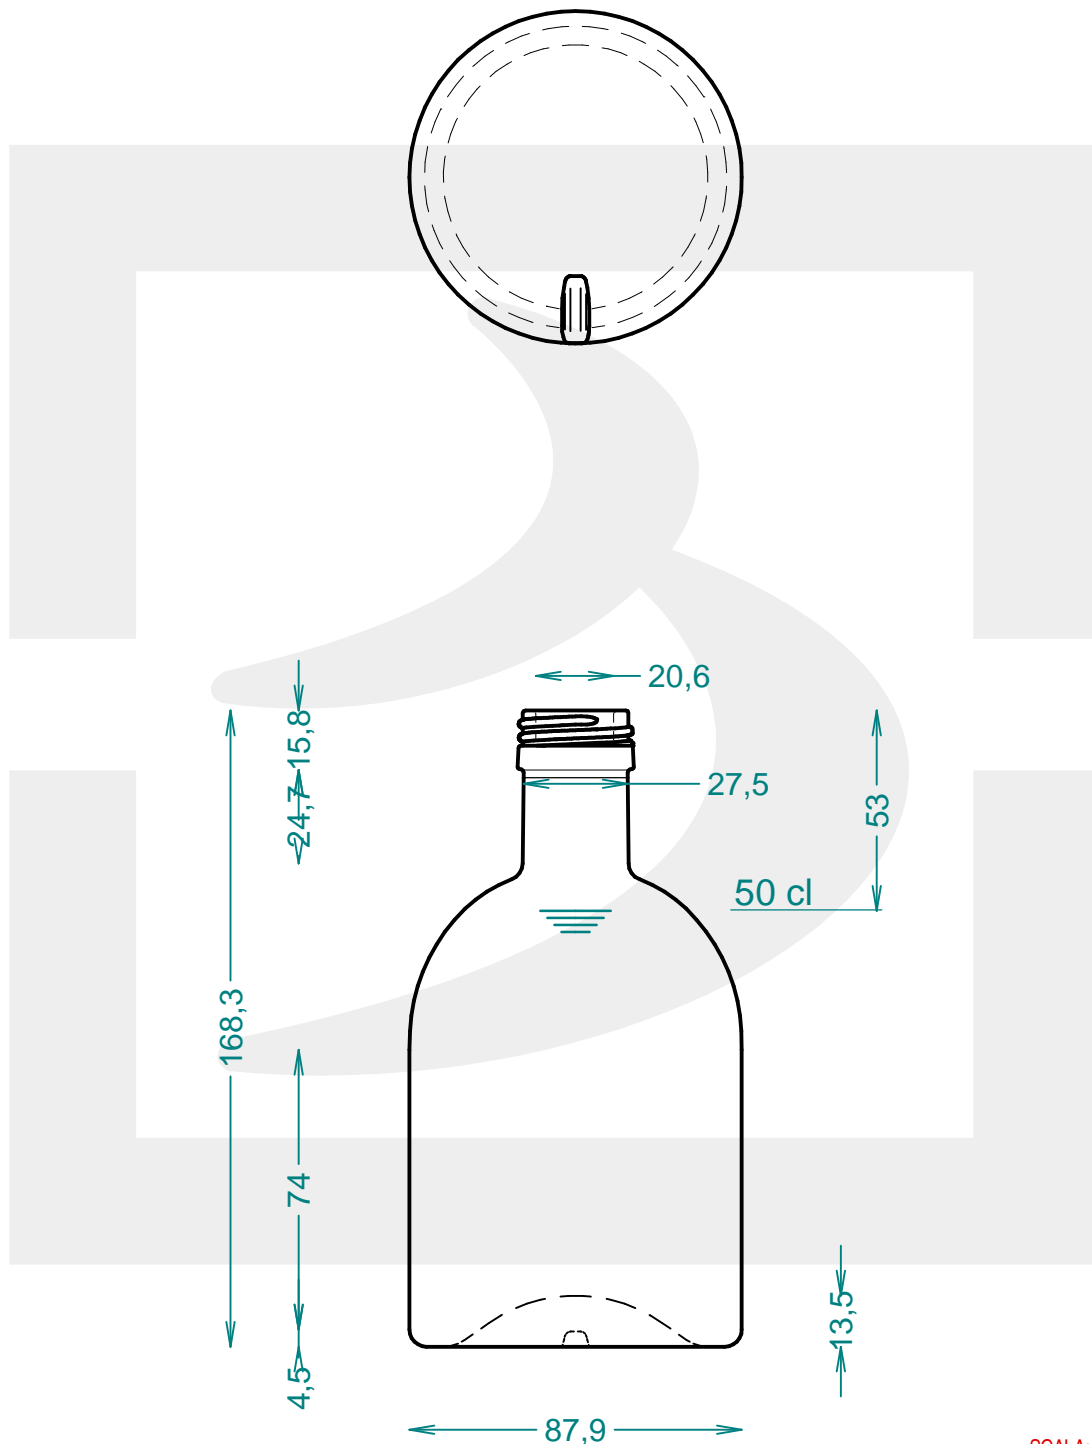

ARTICOLO / ITEM

BOT. KOLIO 500 P 31,5 VA *

Colore : VERDE ANTICO
Color :

 **bruni glass**
a **berlin packaging** company

www.bruniglass.com

SCALA: 1:2
SCALE:

Capacità R.B. (c.c.) : Brimful cap. (c.c.) :	522	Peso vetro (gr): Glass weight (gr):	400
Altezza tot (mm): Total height (mm):	168.3	Bocca: Finish:	PILFER-PROOF
Diametro corpo (mm): Body diameter (mm):	87.9	Min. foro passante (mm): Minimum through bore (mm):	18

LE QUOTE SONO ESPRESSE IN mm
DIMENSIONS ARE EXPRESSED IN mm

COD. ARTICOLO / ITEM CODE

21789P2

Data ultimo aggiornamento / Last update: 14/05/2019
Origine / Source: 21788