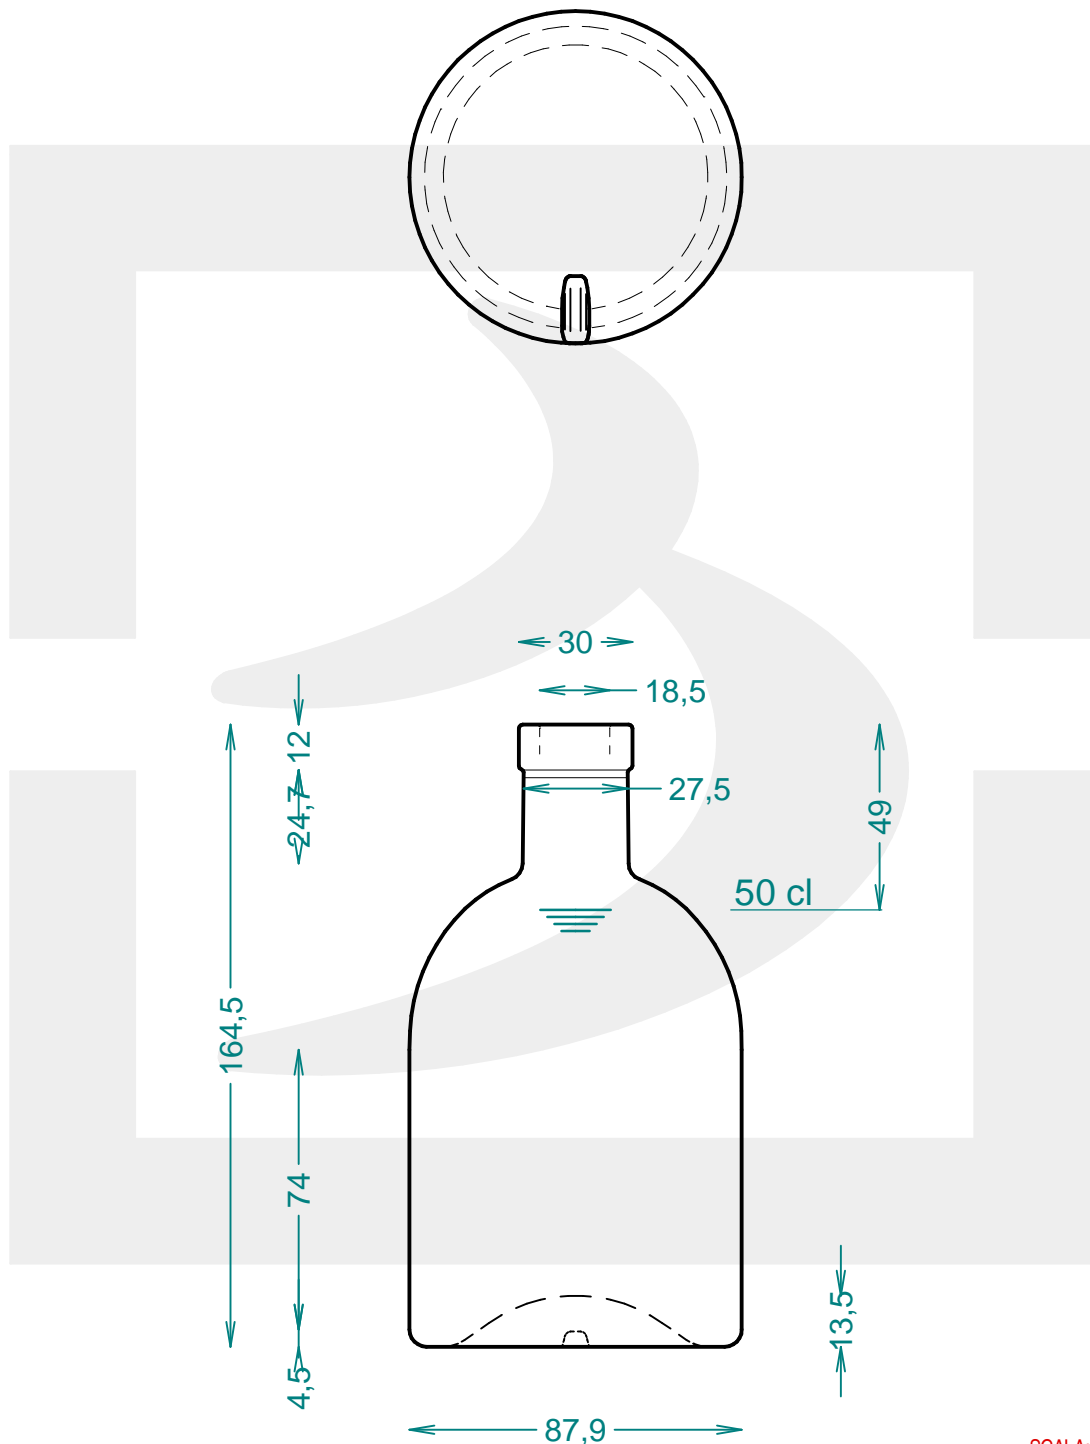

ARTICOLO / ITEM

BOT. KOLIO 500 F 12 *

Colore : BIANCO EXTRA
Color :

 **bruni glass**
a **berlin packaging** company

www.bruniglass.com

SCALA: 1:2
SCALE:

| | | | |
|---|-------|--|----------|
| Capacità R.B. (c.c.) : Brimful cap. (c.c.) : | 520 | Peso vetro (gr): Glass weight (gr): | 400 |
| Altezza tot (mm): Total height (mm): | 164,5 | Bocca: Finish: | FASCETTA |
| Diametro corpo (mm): Body diameter (mm): | 87,9 | Min. foro passante (mm): Minimum through bore (mm): | 16 |

LE QUOTE SONO ESPRESSE IN mm
DIMENSIONS ARE EXPRESSED IN mm

COD. ARTICOLO / ITEM CODE

21786P2

Data ultimo aggiornamento / Last update: 12/09/2019
Origine / Source: 21786