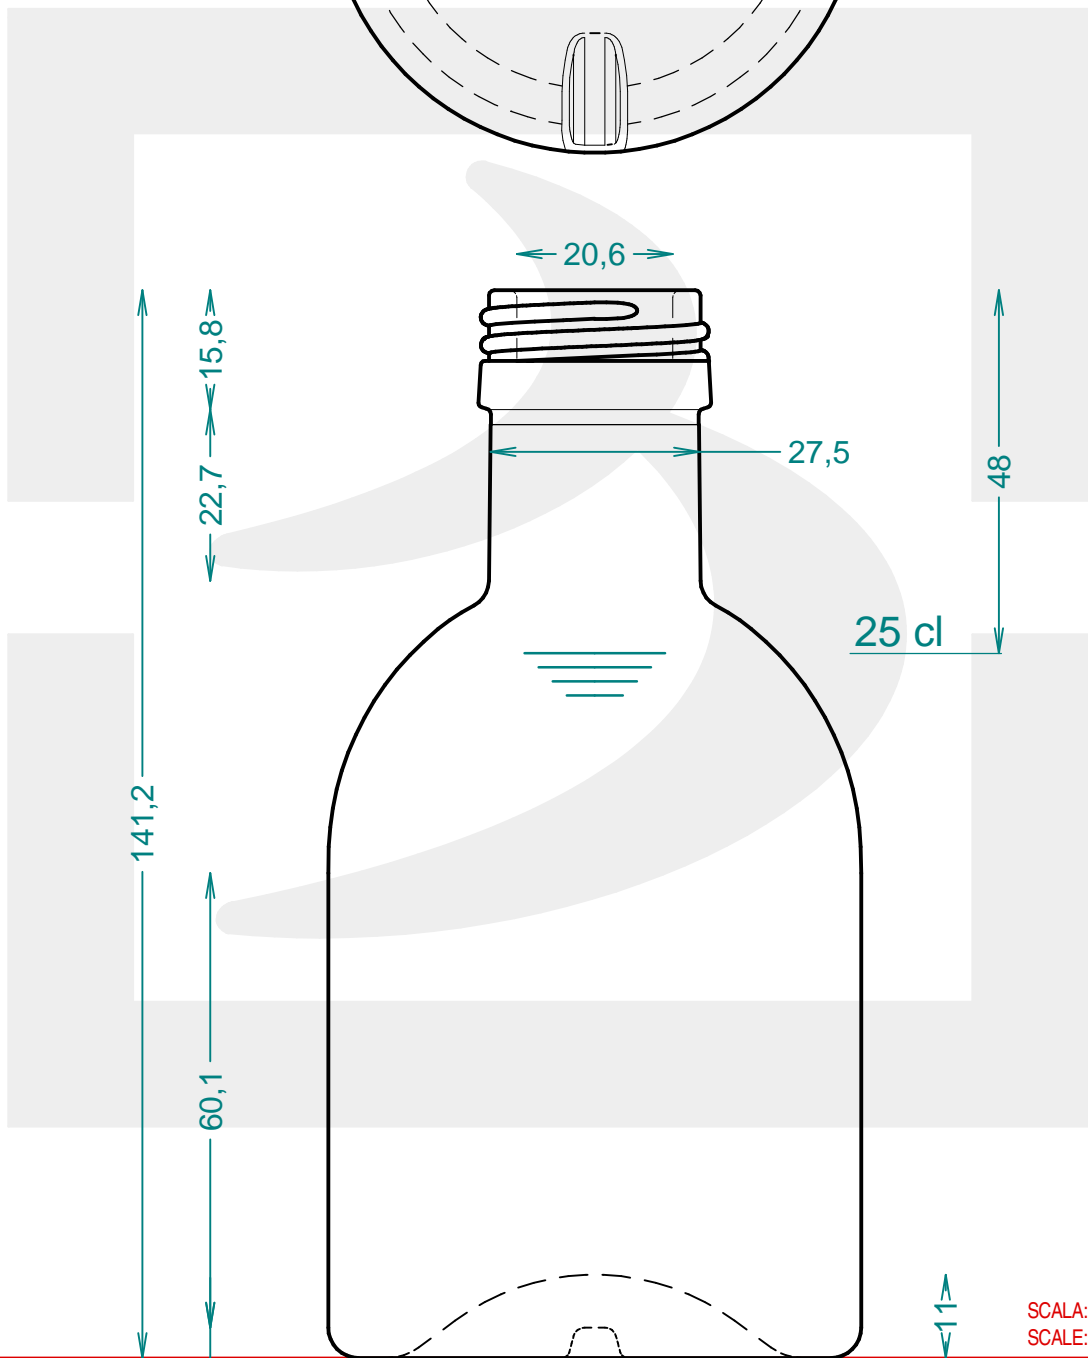

# BOT. KOLIO 250 P 31,5 VA \*

Colore: VERDE ANTICO  
Color:

 **bruni glass**  
a **berlin packaging** company

www.brunglass.com

SCALA: 1:1  
SCALE:

Capacità R.B. (c.c.): Brimful cap. (c.c.):	267	Peso vetro (gr): Glass weight (gr):	250
Altezza tot (mm): Total height (mm):	141.2	Bocca: Finish:	PILFER-PROOF
Diametro corpo (mm): Body diameter (mm):	70.5	Min. foro passante (mm): Minimum through bore (mm):	18

LE QUOTE SONO ESPRESSE IN mm  
DIMENSIONS ARE EXPRESSED IN mm

COD. ARTICOLO / ITEM CODE  
**21785P2**

Data ultimo aggiornamento / Last update: 14/05/2019  
Origine / Source: 21784