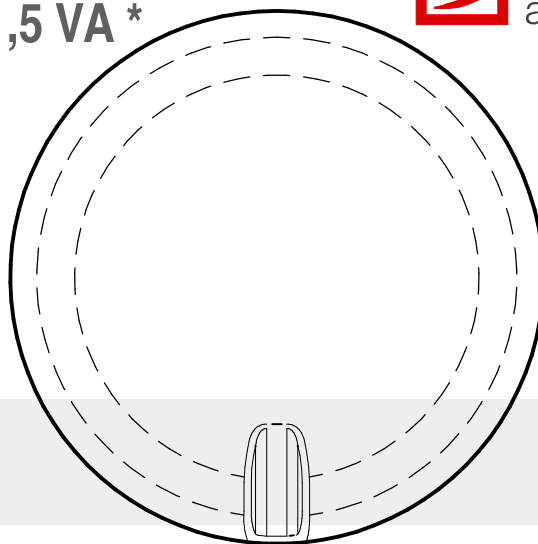

# BOT. KOLIO 250 P 31,5 VA \*

Colore: VERDE ANTICO  
Color:

 **bruni glass**  
a **berlin packaging** company

www.brunglass.com

SCALA: 1:1  
SCALE:

Capacità R.B. (c.c.): Brimful cap. (c.c.):	267	Peso vetro (gr): Glass weight (gr):	250
Altezza tot (mm): Total height (mm):	141.2	Bocca: Finish:	PILFER-PROOF
Diametro corpo (mm): Body diameter (mm):	70.5	Min. foro passante (mm): Minimum through bore (mm):	18

LE QUOTE SONO ESPRESSE IN mm  
DIMENSIONS ARE EXPRESSED IN mm

COD. ARTICOLO / ITEM CODE  
**21785P2**

Data ultimo aggiornamento / Last update: 14/05/2019  
Origine / Source: 21784