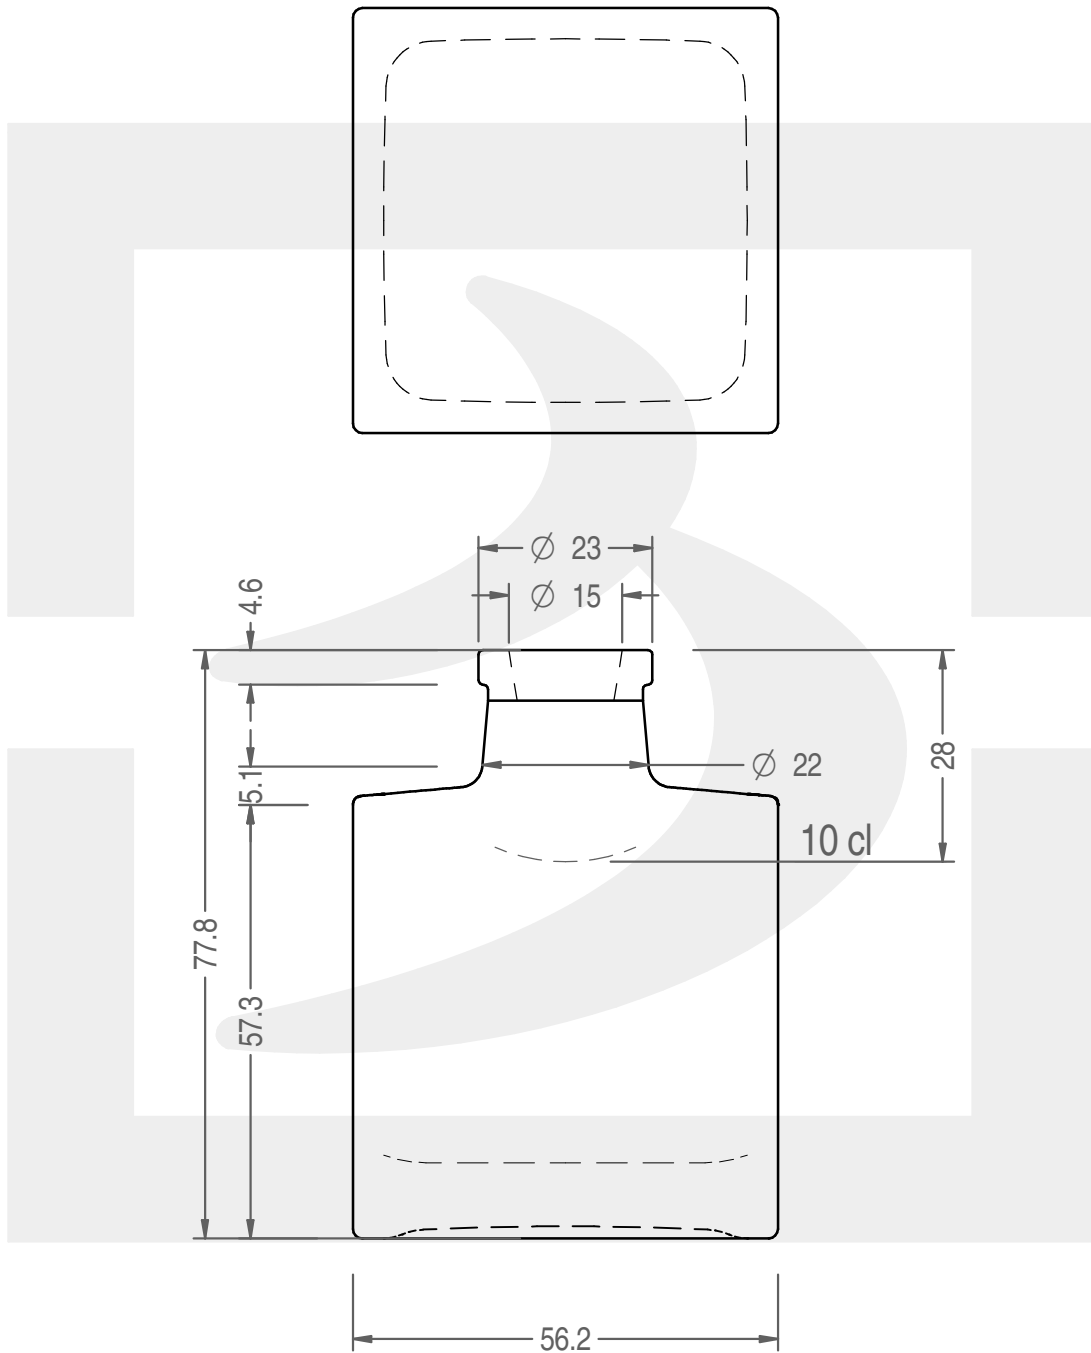

ARTICOLO / ITEM

BOT. LUZ 100 F 4,7 VT *

Colore : BIANCO
Color : BIANCO

 **bruni glass**
a **berlin packaging** company

www.bruniglass.com

SCALA: 1:1
SCALE:

Capacità R.B. (c.c.): Brimful cap. (c.c.):	112	Peso vetro (gr): Glass weight (gr):	190
Altezza tot (mm): Total height (mm):	77.8	Bocca: Finish:	FASCETTA
Diametro corpo (mm): Body diameter (mm):	56.2	Min. foro passante (mm): Minimum through bore (mm):	14

LE QUOTE SONO ESPRESSE IN mm
DIMENSIONS ARE EXPRESSED IN mm

COD. ARTICOLO / ITEM CODE

21736T1

Data ultimo aggiornamento / Last update: 14/05/2019
Origine / Source: 21736