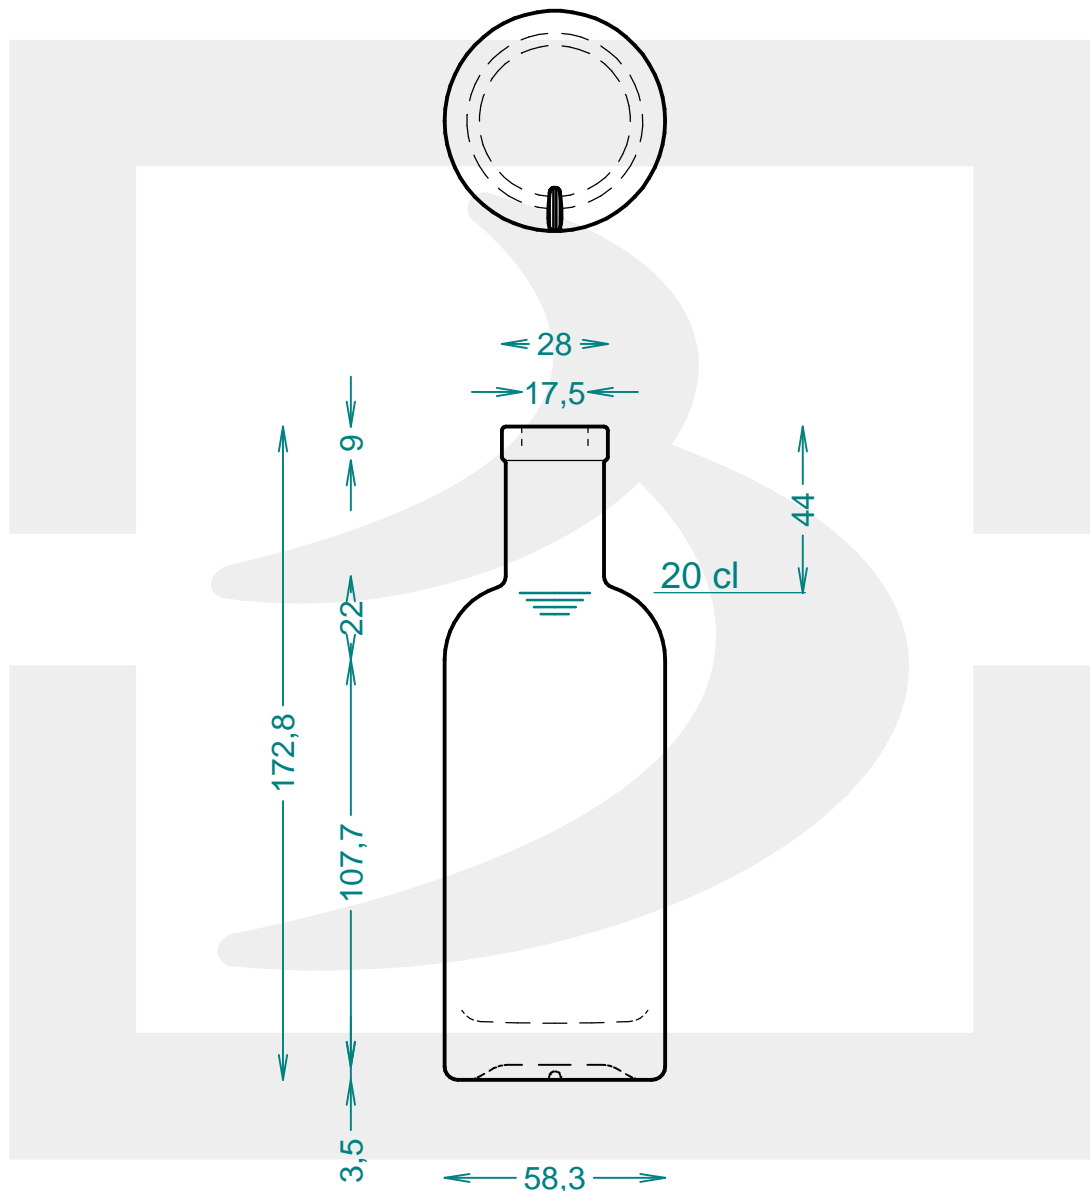

ARTICOLO / ITEM

BOT. ASPECT 200 F 9 *

Colore : BIANCO EXTRA
Color :

 **bruni glass**
a **berlin packaging** company

www.bruniglass.com

MODELLO DEPOSITATO - PATENTED

SCALA: 1:2
SCALE:

| | | | |
|---|-------|--|----------|
| Capacità R.B. (c.c.) : Brimful cap. (c.c.) : | 214 | Peso vetro (gr): Glass weight (gr): | 350 |
| Altezza tot (mm): Total height (mm): | 172.8 | Bocca: Finish: | FASCETTA |
| Diametro corpo (mm): Body diameter (mm): | 58.3 | Min. foro passante (mm): Minimum through bore (mm): | 14 |

LE QUOTE SONO ESPRESSE IN mm
DIMENSIONS ARE EXPRESSED IN mm

COD. ARTICOLO / ITEM CODE
21715P1

Data ultimo aggiornamento / Last update: 14/05/2019
Origine / Source: 21715