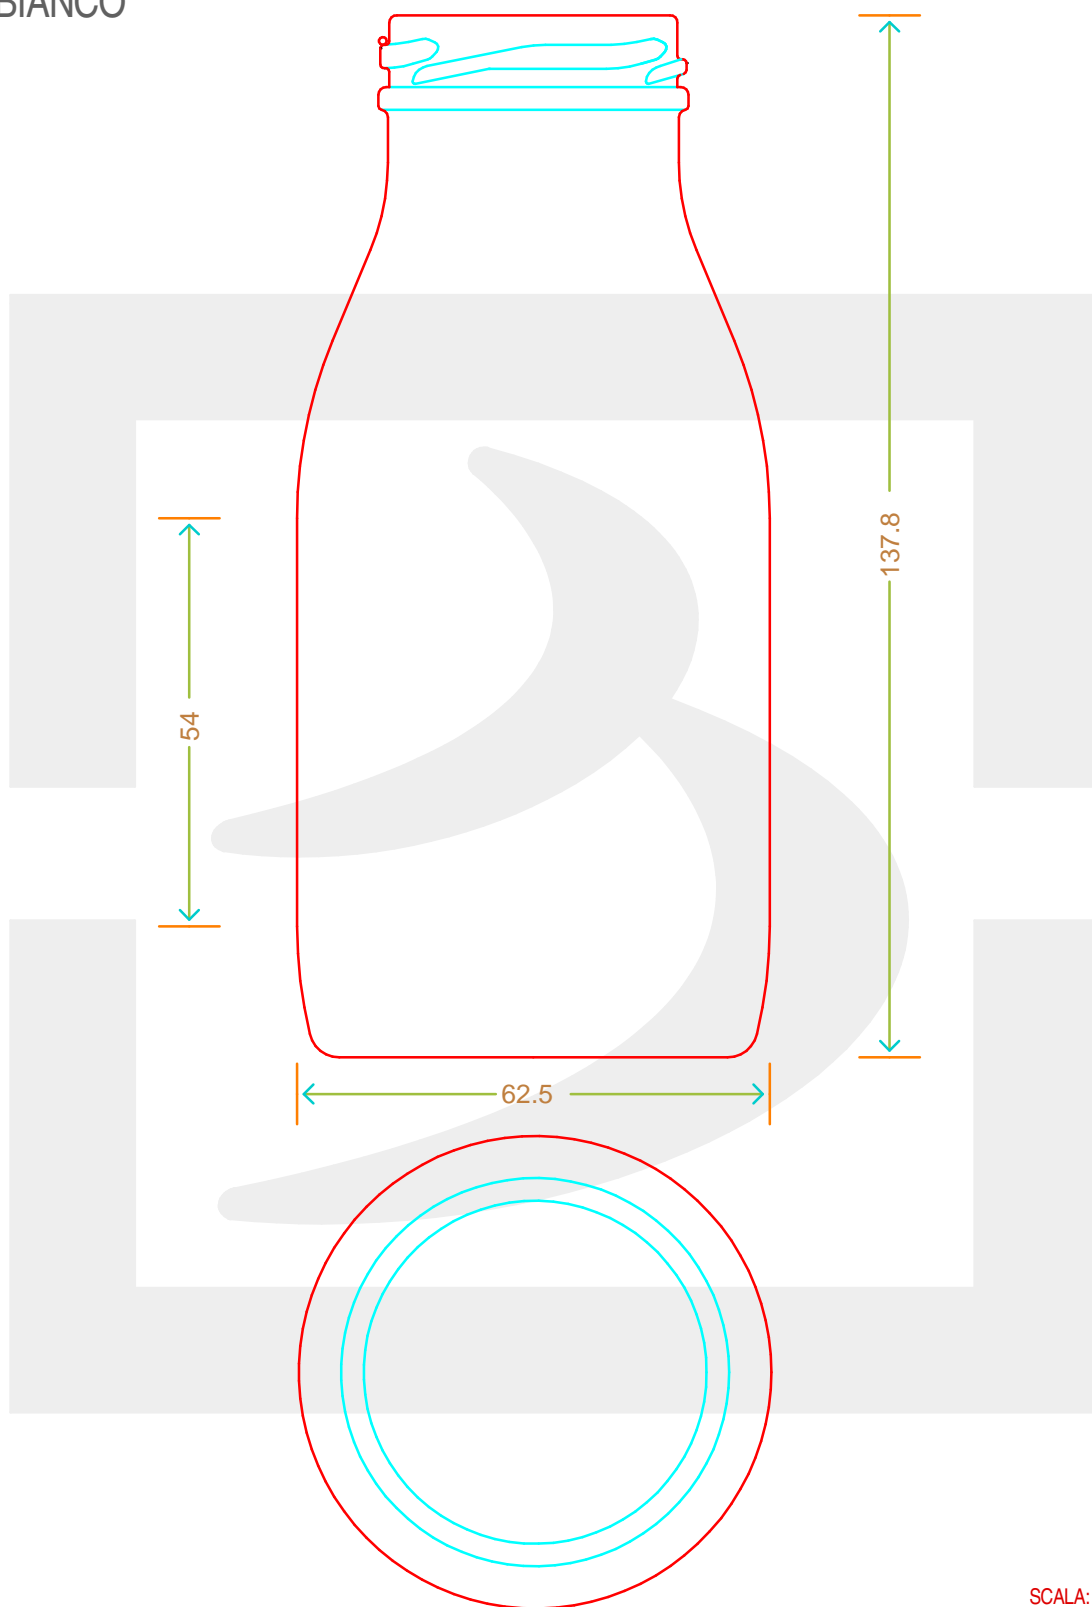

ARTICOLO / ITEM

BOT. FOODY 250 T 43 R *

Colore : BIANCO
Color : BIANCO

 **bruni glass**
a **berlin packaging** company

www.bruniglass.com

SCALA: 1:1
SCALE:

Capacità R.B. (c.c.) : Brimful cap. (c.c.) :	275	Peso vetro (gr): Glass weight (gr):	160
Altezza tot (mm): Total height (mm):	137.8	Bocca: Finish:	TWIST-OFF
Diametro corpo (mm): Body diameter (mm):	62.5	Min. foro passante (mm): Minimum through bore (mm):	

LE QUOTE SONO ESPRESSE IN mm
DIMENSIONS ARE EXPRESSED IN mm

COD. ARTICOLO / ITEM CODE
21710T2

Data ultimo aggiornamento / Last update: 14/05/2019
Origine / Source: 21710