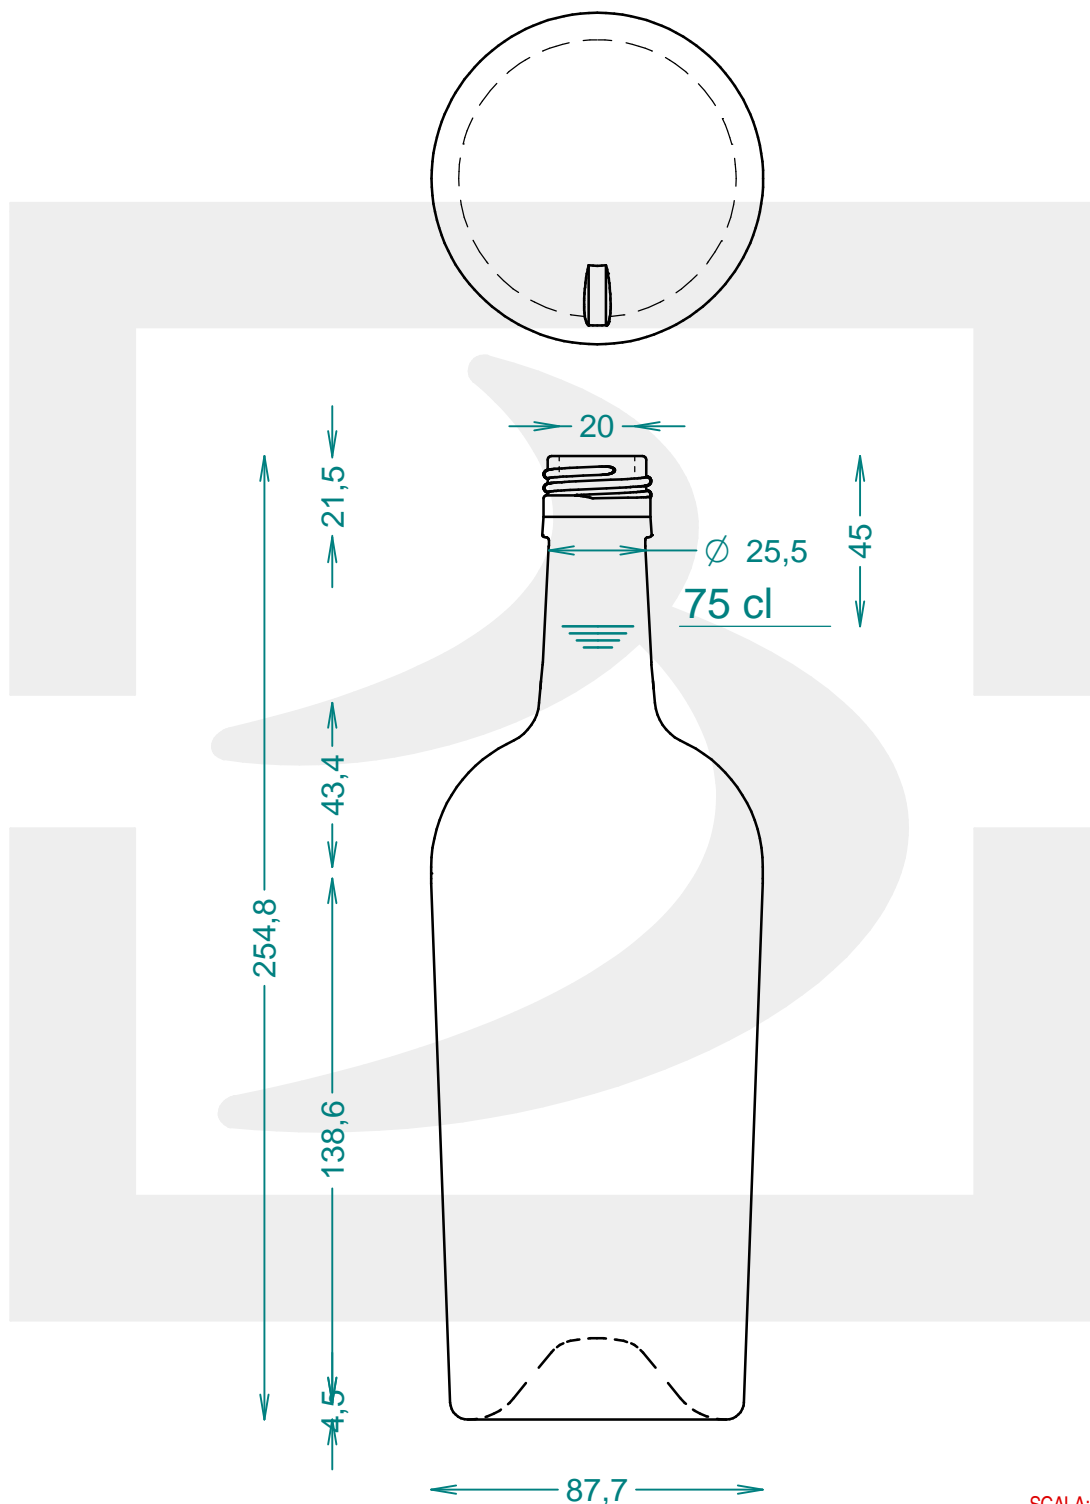

ARTICOLO / ITEM

BOT BORD REGINE 750 LT BVS 30X60 *

Colore : BIANCO EXTRA
Color :

bruni glass
a berlin packaging company

www.bruniglass.com

SCALA: 1:2
SCALE:

Capacità R.B. (c.c.) : Brimful cap. (c.c.) :	764	Peso vetro (gr): Glass weight (gr):	475
Altezza tot (mm): Total height (mm):	254.8	Bocca: Finish:	BVS 30X60
Diametro corpo (mm): Body diameter (mm):	87.7	Min. foro passante (mm): Minimum through bore (mm):	17,3

LE QUOTE SONO ESPRESSE IN mm
DIMENSIONS ARE EXPRESSED IN mm

COD. ARTICOLO / ITEM CODE
21592X2

Data ultimo aggiornamento / Last update: 14/05/2019
Origine / Source: 21592