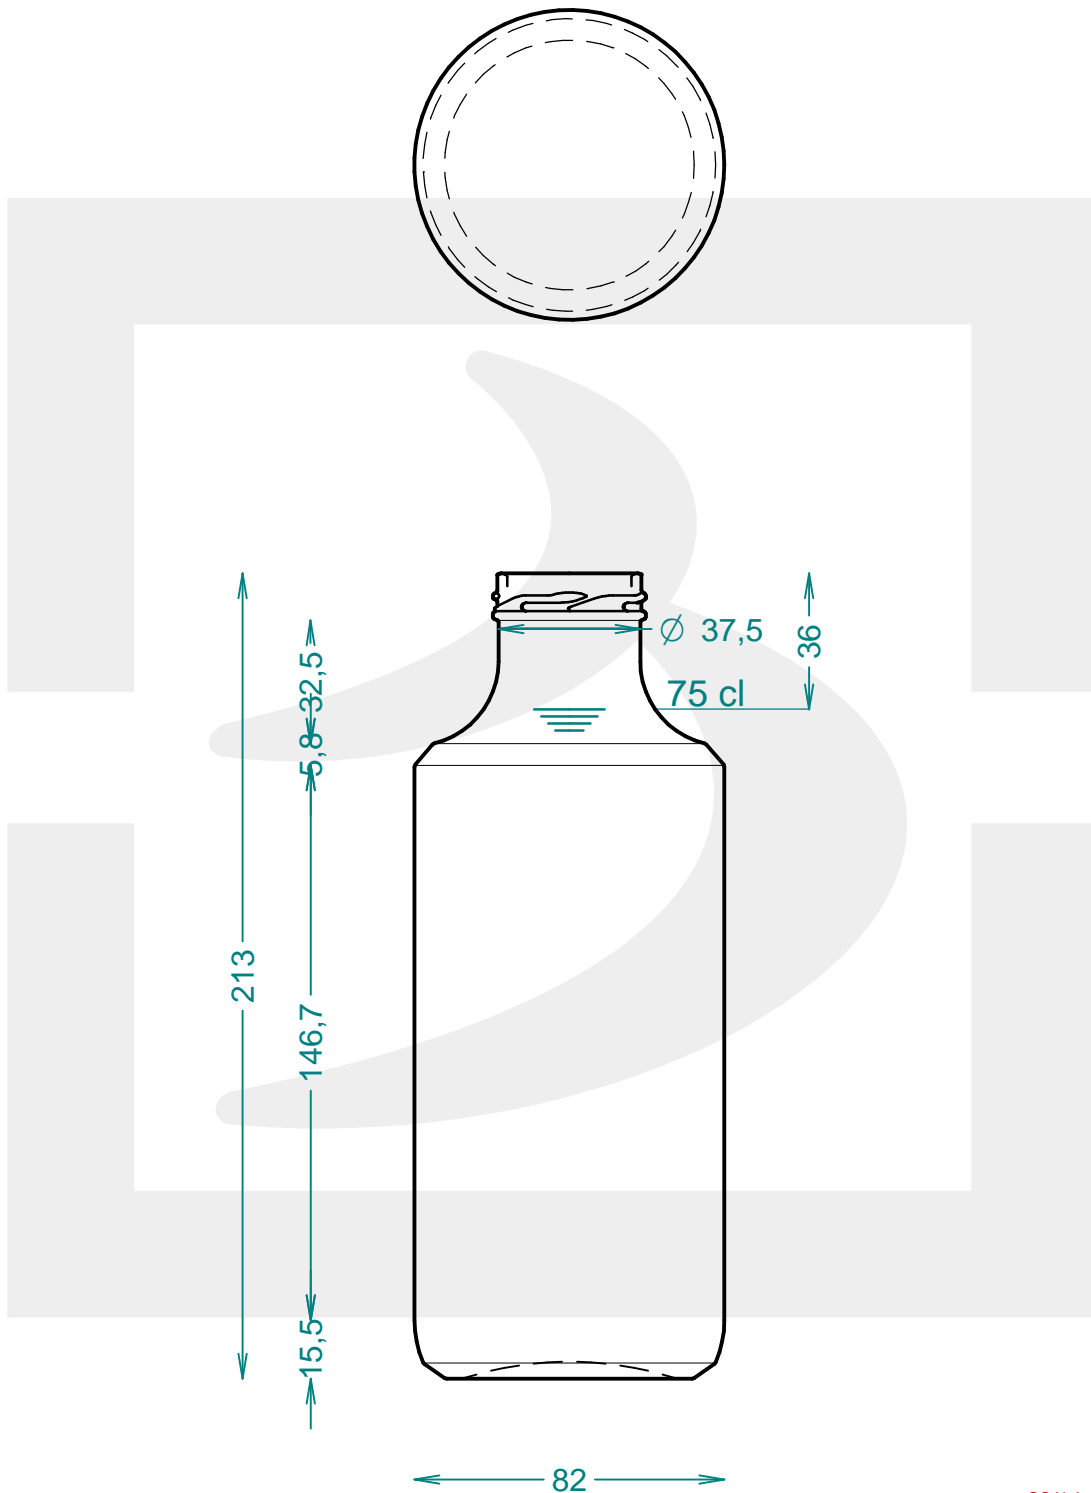

ARTICOLO / ITEM

BOT. BLANCA SAUCE 750 T 43 # *

Colore : BIANCO
Color :

 **bruni glass**
a **berlin packaging** company
www.brunglass.com

SCALA: 1:1
SCALE:

Capacità R.B. (c.c.) : Brimful cap. (c.c.) :	780	Peso vetro (gr): Glass weight (gr):	390
Altezza tot (mm): Total height (mm):	213	Bocca: Finish:	TWIST-OFF
Diametro corpo (mm): Body diameter (mm):	82	Min. foro passante (mm): Minimum through bore (mm):	

LE QUOTE SONO ESPRESSE IN mm
DIMENSIONS ARE EXPRESSED IN mm

COD. ARTICOLO / ITEM CODE
21494P2

MODELLO DEPOSITATO - PATENTED

Data ultimo aggiornamento / Last update: 14/05/2019
Origine / Source: 21494