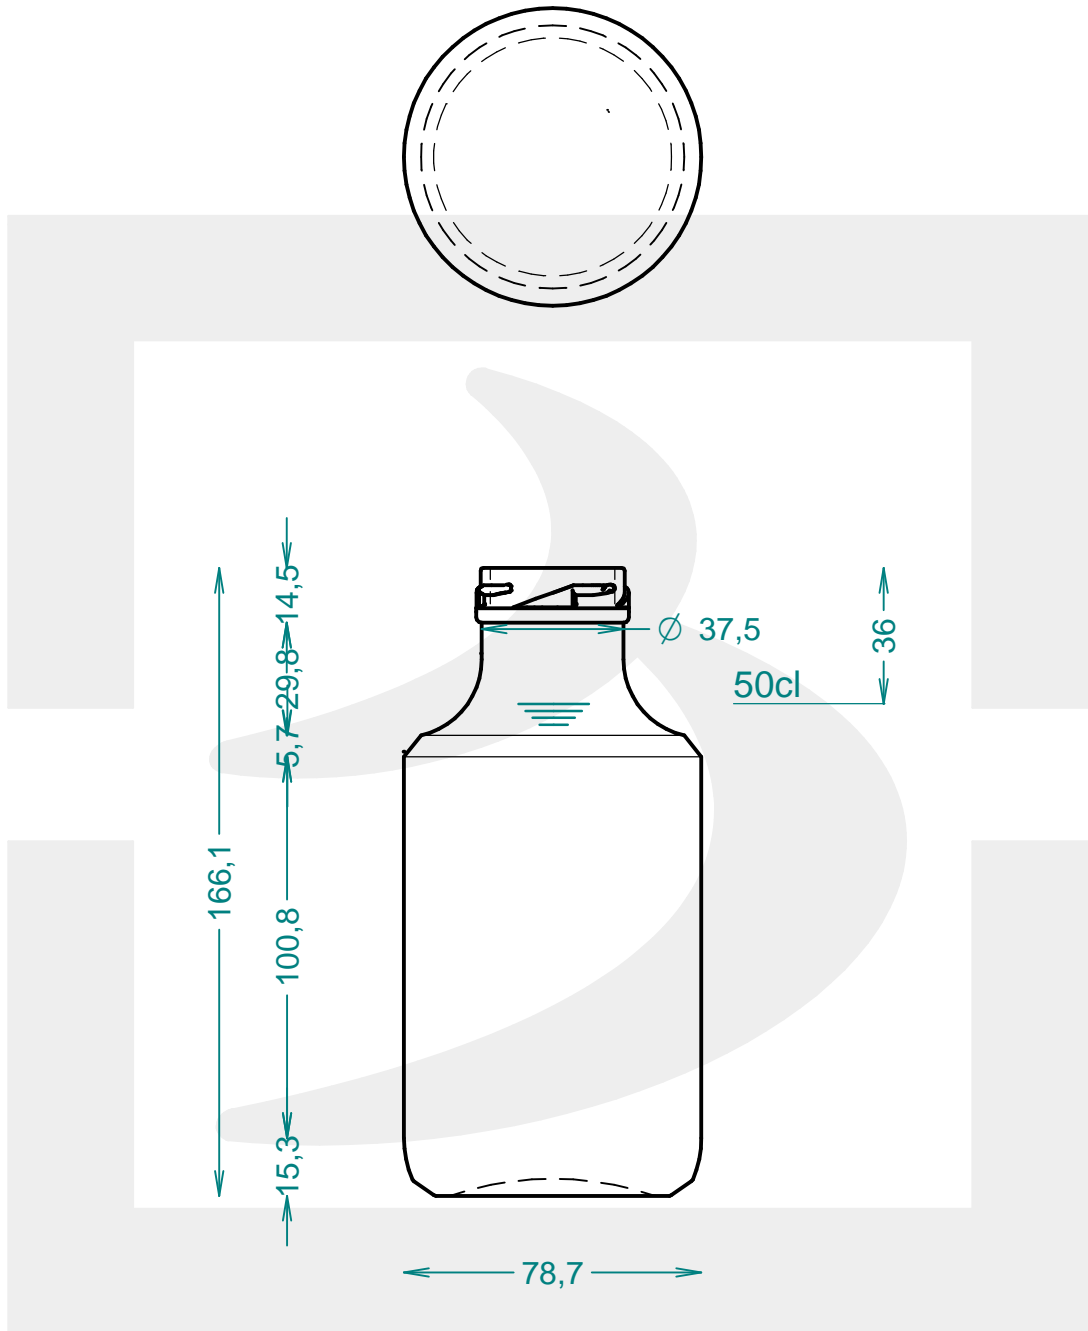

ARTICOLO / ITEM

BOT. BLANCA SAUCE 500 T 43 IC # *

Colore : BIANCO
Color :

 **bruni glass**
a **berlin packaging** company

www.bruniglass.com

MODELLO DEPOSITATO - PATENTED

SCALA: 1:2
SCALE:

Capacità R.B. (c.c.) : Brimful cap. (c.c.) :	530	Peso vetro (gr): Glass weight (gr):	270
Altezza tot (mm): Total height (mm):	166.1	Bocca: Finish:	TWIST-OFF
Diametro corpo (mm): Body diameter (mm):	78.7	Min. foro passante (mm): Minimum through bore (mm):	

LE QUOTE SONO ESPRESSE IN mm
DIMENSIONS ARE EXPRESSED IN mm

COD. ARTICOLO / ITEM CODE

21489T2

Data ultimo aggiornamento / Last update: 14/05/2019
Origine / Source: 21489