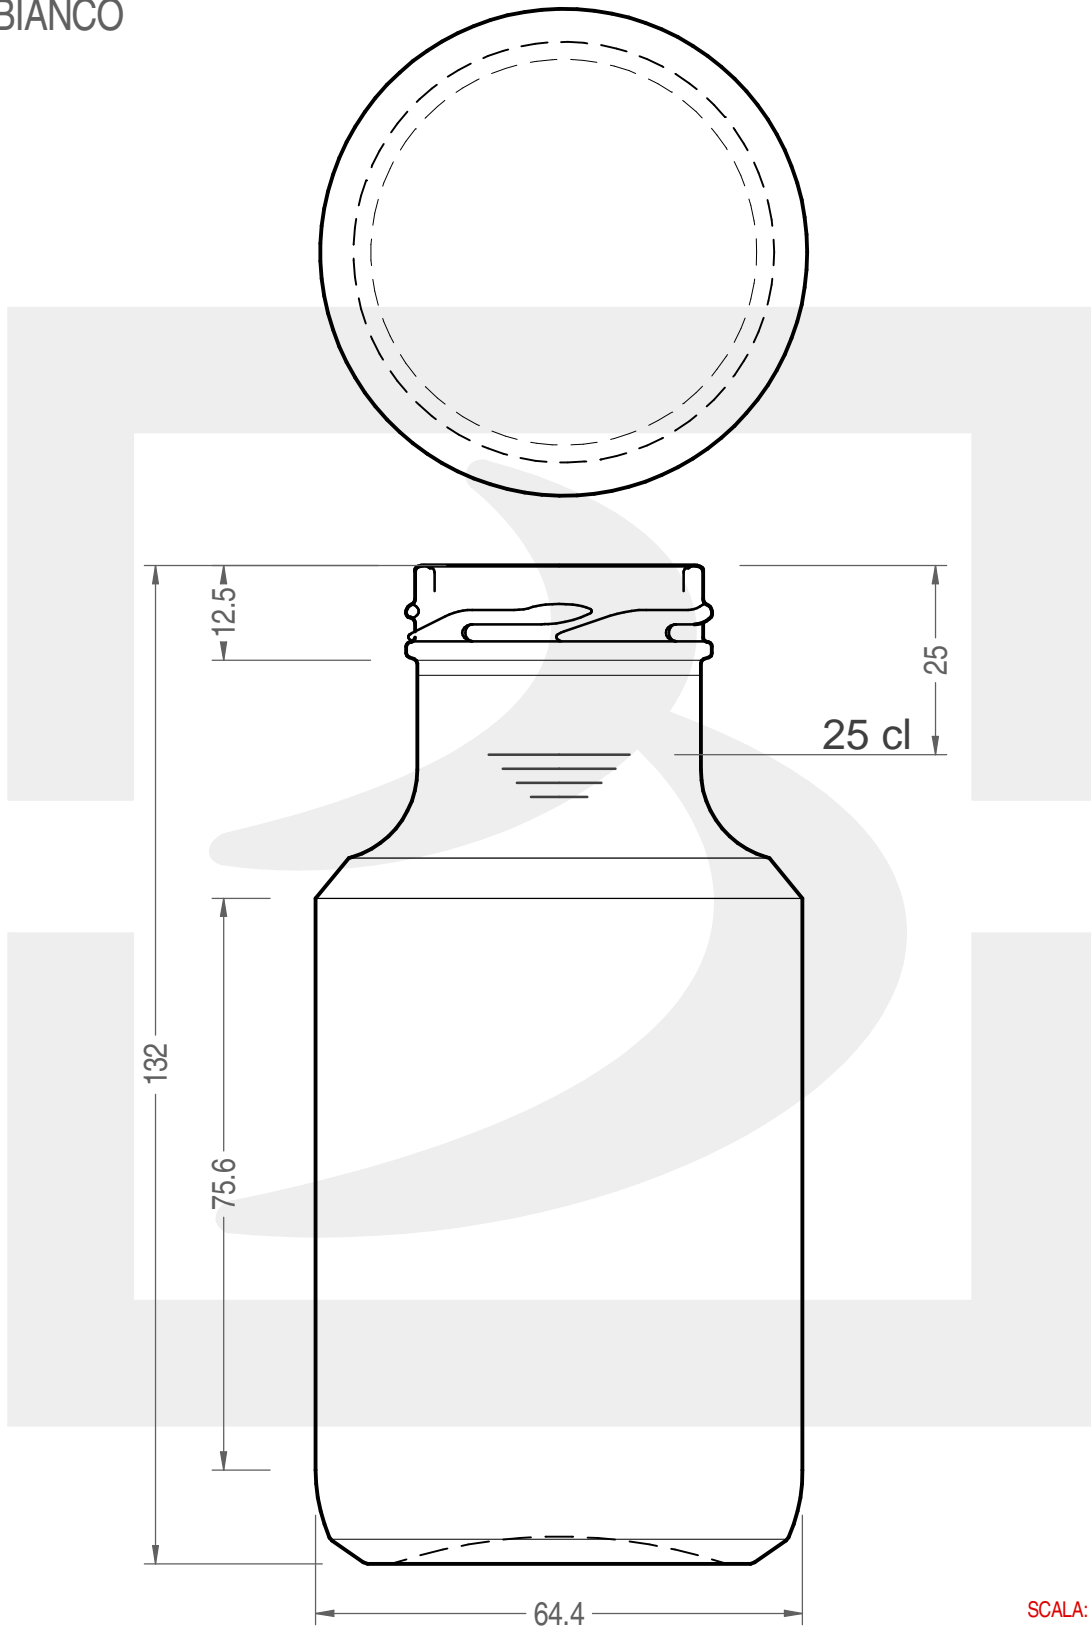

ARTICOLO / ITEM

BOT. BLANCA SAUCE 250 T 43 # *

Colore : BIANCO
Color : BIANCO

 **bruni glass**
a **berlin packaging** company

www.bruniglass.com

SCALA: 1:1
SCALE:

Capacità R.B. (c.c.) : Brimful cap. (c.c.) :	270	Peso vetro (gr): Glass weight (gr):	180
Altezza tot (mm): Total height (mm):	132	Bocca: Finish:	TWIST-OFF
Diametro corpo (mm): Body diameter (mm):	64.4	Min. foro passante (mm): Minimum through bore (mm):	

LE QUOTE SONO ESPRESSE IN mm
DIMENSIONS ARE EXPRESSED IN mm

COD. ARTICOLO / ITEM CODE

21488T2

MODELLO DEPOSITATO - PATENTED

Data ultimo aggiornamento / Last update: 14/05/2019
Origine / Source: 21488