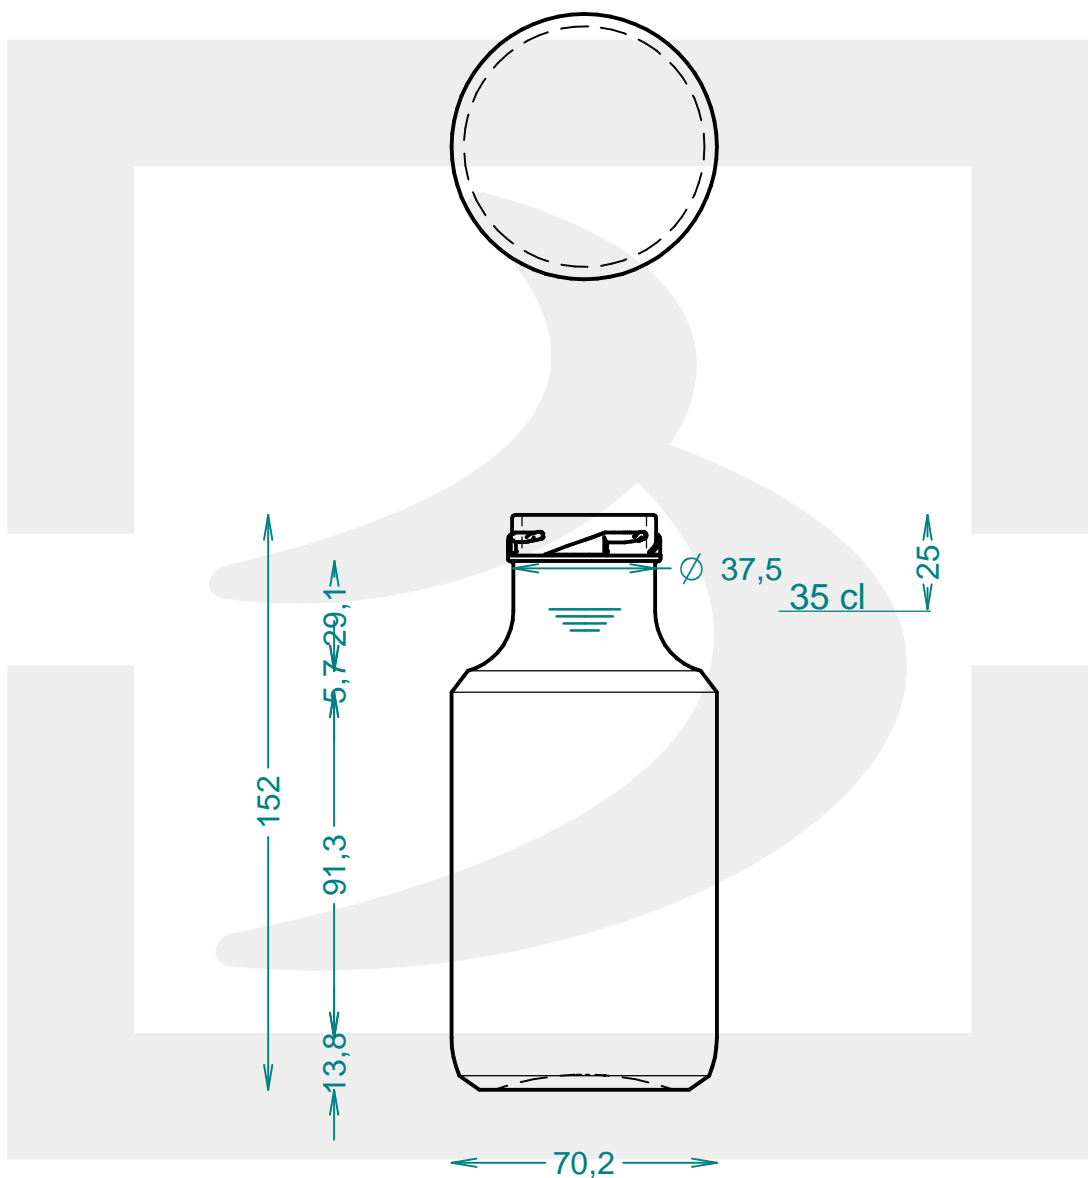

# BOT. BLANCA SAUCE 350 T 43 # \*

Colore : BIANCO  
Color :

 **bruni glass**  
a **berlin packaging** company

www.bruniglass.com

**MODELLO DEPOSITATO - PATENTED**

SCALA: 1:2  
SCALE:

|   |      |  |           |
|---|------|--|-----------|
| Capacità R.B. (c.c.) :<br>Brimful cap. (c.c.) : | 370  | Peso vetro (gr):<br>Glass weight (gr):                 | 250       |
| Altezza tot (mm):<br>Total height (mm):         | 152  | Bocca:<br>Finish:                                      | TWIST-OFF |
| Diametro corpo (mm):<br>Body diameter (mm):     | 70.2 | Min. foro passante (mm):<br>Minimum through bore (mm): |           |

LE QUOTE SONO ESPRESSE IN mm  
DIMENSIONS ARE EXPRESSED IN mm

COD. ARTICOLO / ITEM CODE  
**21487P2**

Data ultimo aggiornamento / Last update: 14/05/2019  
Origine / Source: 21487