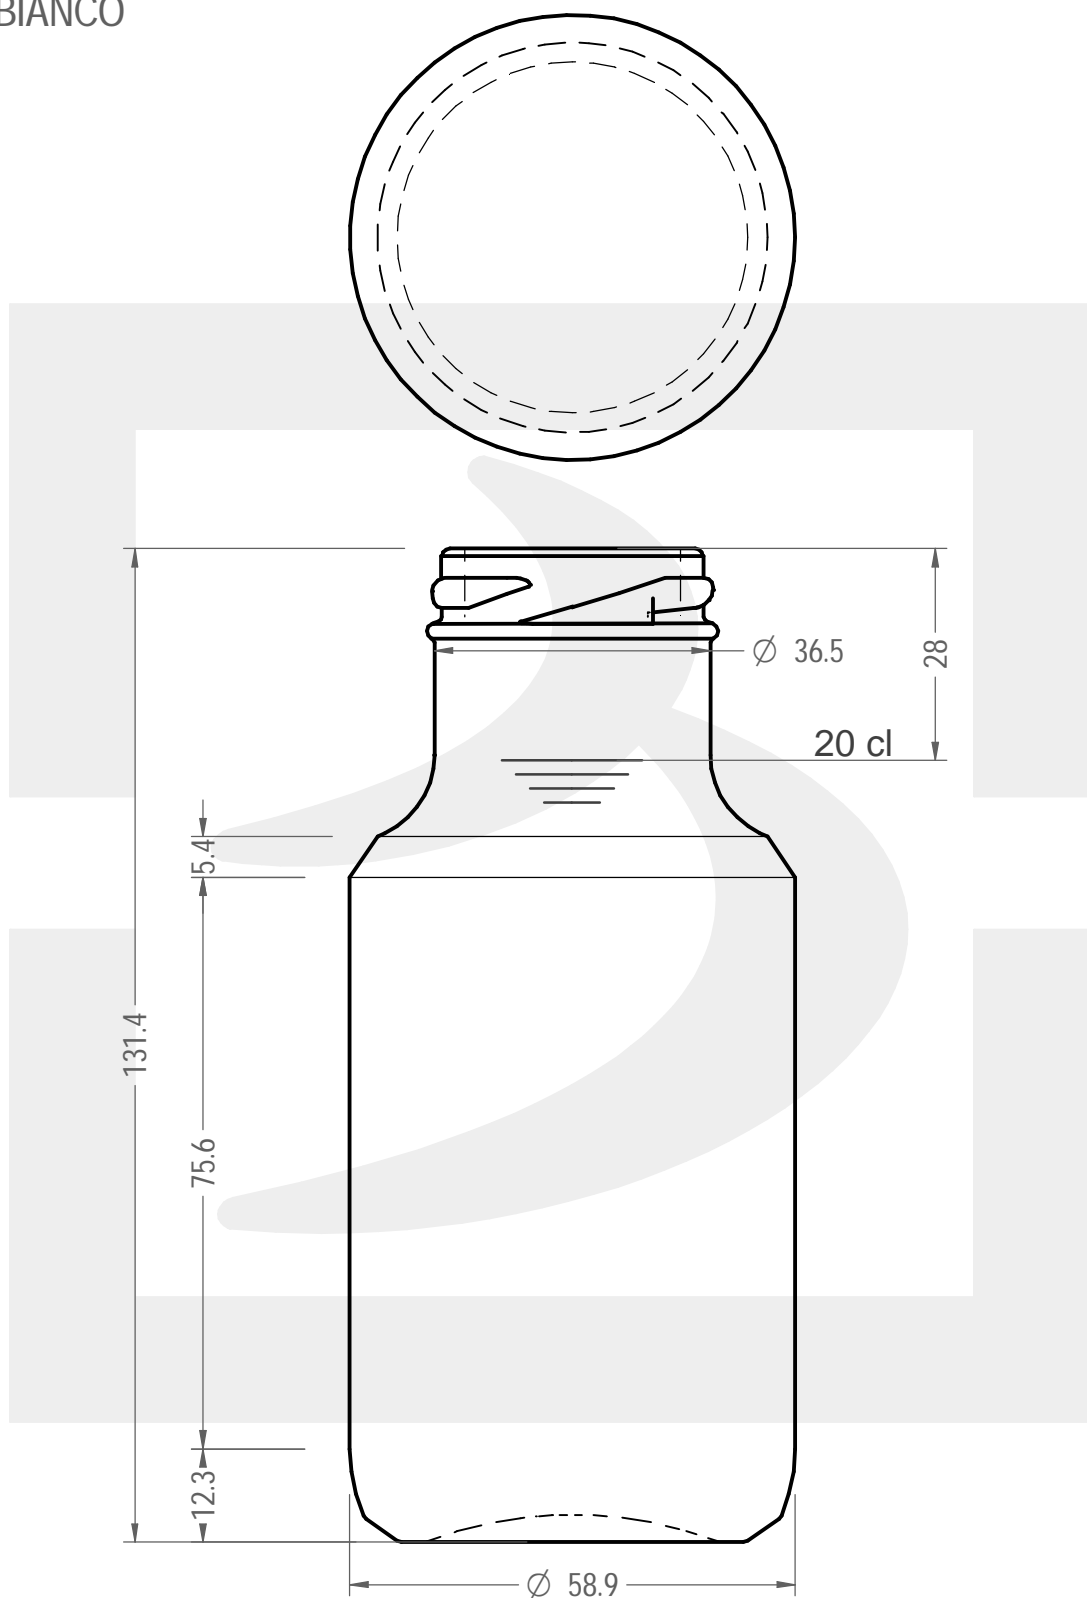

ARTICOLO / ITEM

BOT. BLANCA SAUCE 200 T 38 # *

Colore : BIANCO
Color :

bruni glass
a berlin packaging company

www.bruniglass.com

SCALA: 1:1
SCALE:

Capacità R.B. (c.c.) : Brimful cap. (c.c.) :	220	Peso vetro (gr): Glass weight (gr):	170
Altezza tot (mm): Total height (mm):	131.4	Bocca: Finish:	TWIST-OFF
Diametro corpo (mm): Body diameter (mm):	58.9	Min. foro passante (mm): Minimum through bore (mm):	

LE QUOTE SONO ESPRESSE IN mm
DIMENSIONS ARE EXPRESSED IN mm

COD. ARTICOLO / ITEM CODE
21483T2

MODELLO DEPOSITATO - PATENTED

Data ultimo aggiornamento / Last update: 17/09/2021
Origine / Source: 21483