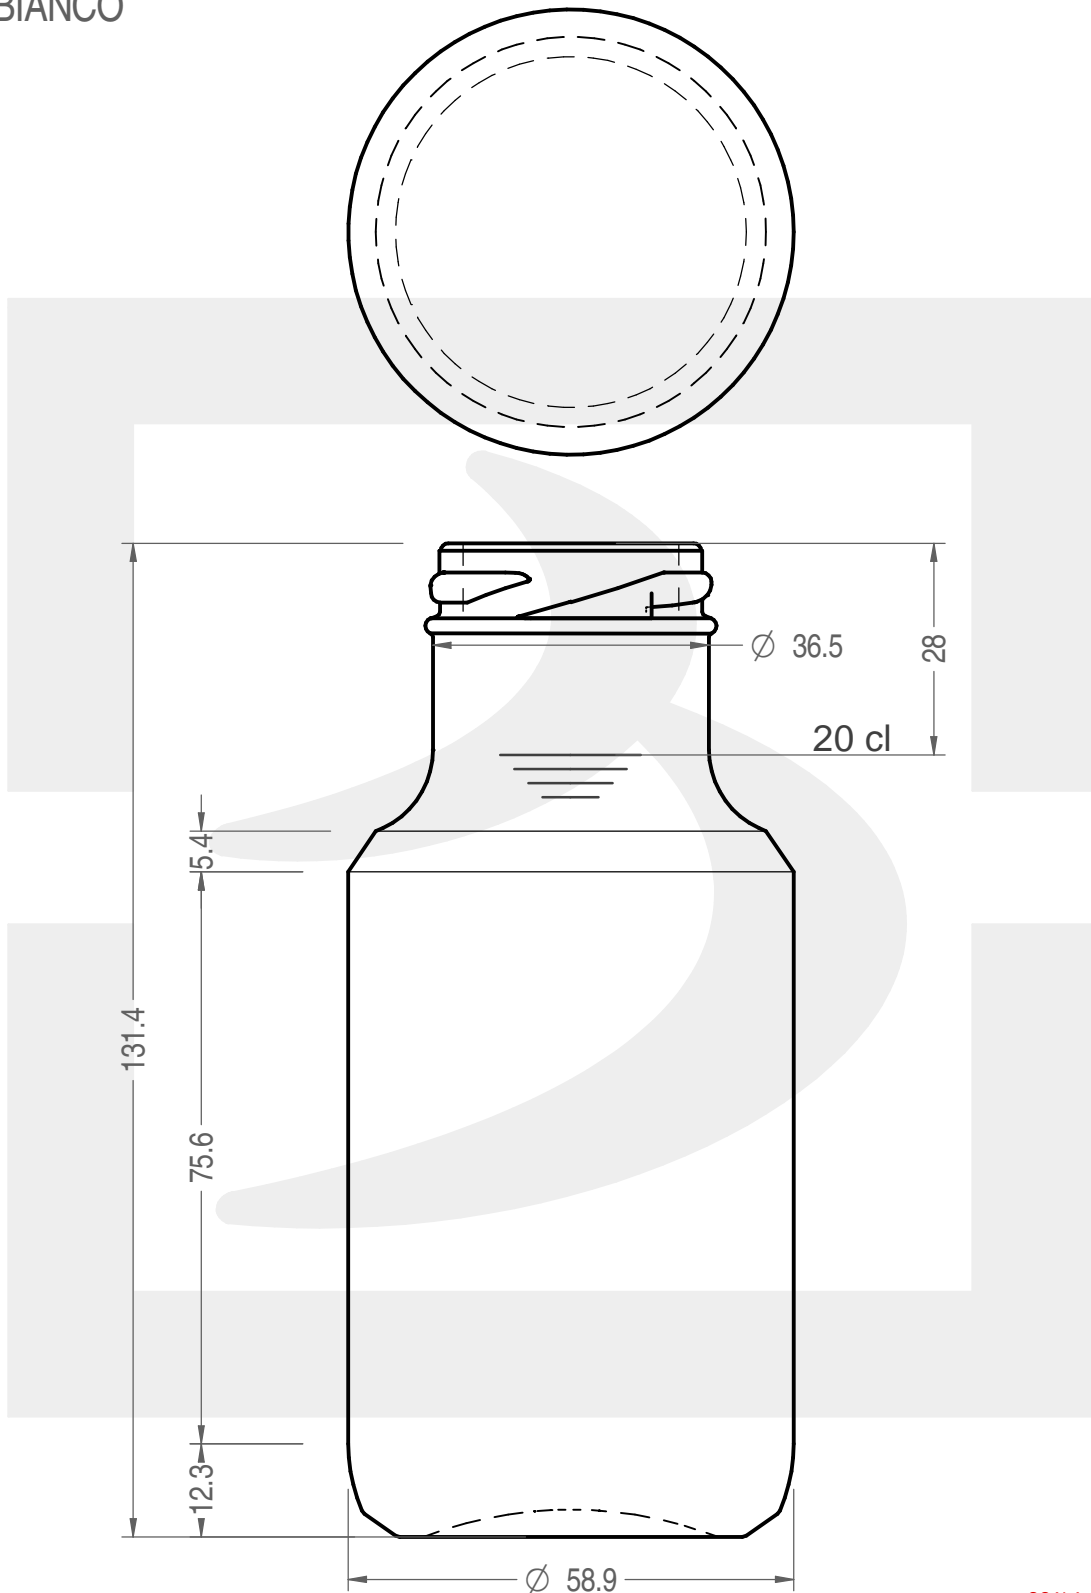

ARTICOLO / ITEM

BOT. BLANCA SAUCE 200 T 38 # *

Colore : BIANCO
Color : BIANCO

 **bruni glass**
a **berlin packaging** company

www.bruniglass.com

SCALA: 1:1
SCALE:

Capacità R.B. (c.c.) : Brimful cap. (c.c.) :	220	Peso vetro (gr): Glass weight (gr):	170
Altezza tot (mm): Total height (mm):	131.4	Bocca: Finish:	TWIST-OFF
Diametro corpo (mm): Body diameter (mm):	58.9	Min. foro passante (mm): Minimum through bore (mm):	

LE QUOTE SONO ESPRESSE IN mm
DIMENSIONS ARE EXPRESSED IN mm

COD. ARTICOLO / ITEM CODE

21483T2

MODELLO DEPOSITATO - PATENTED

Data ultimo aggiornamento / Last update: 14/05/2019
Origine / Source: 21483