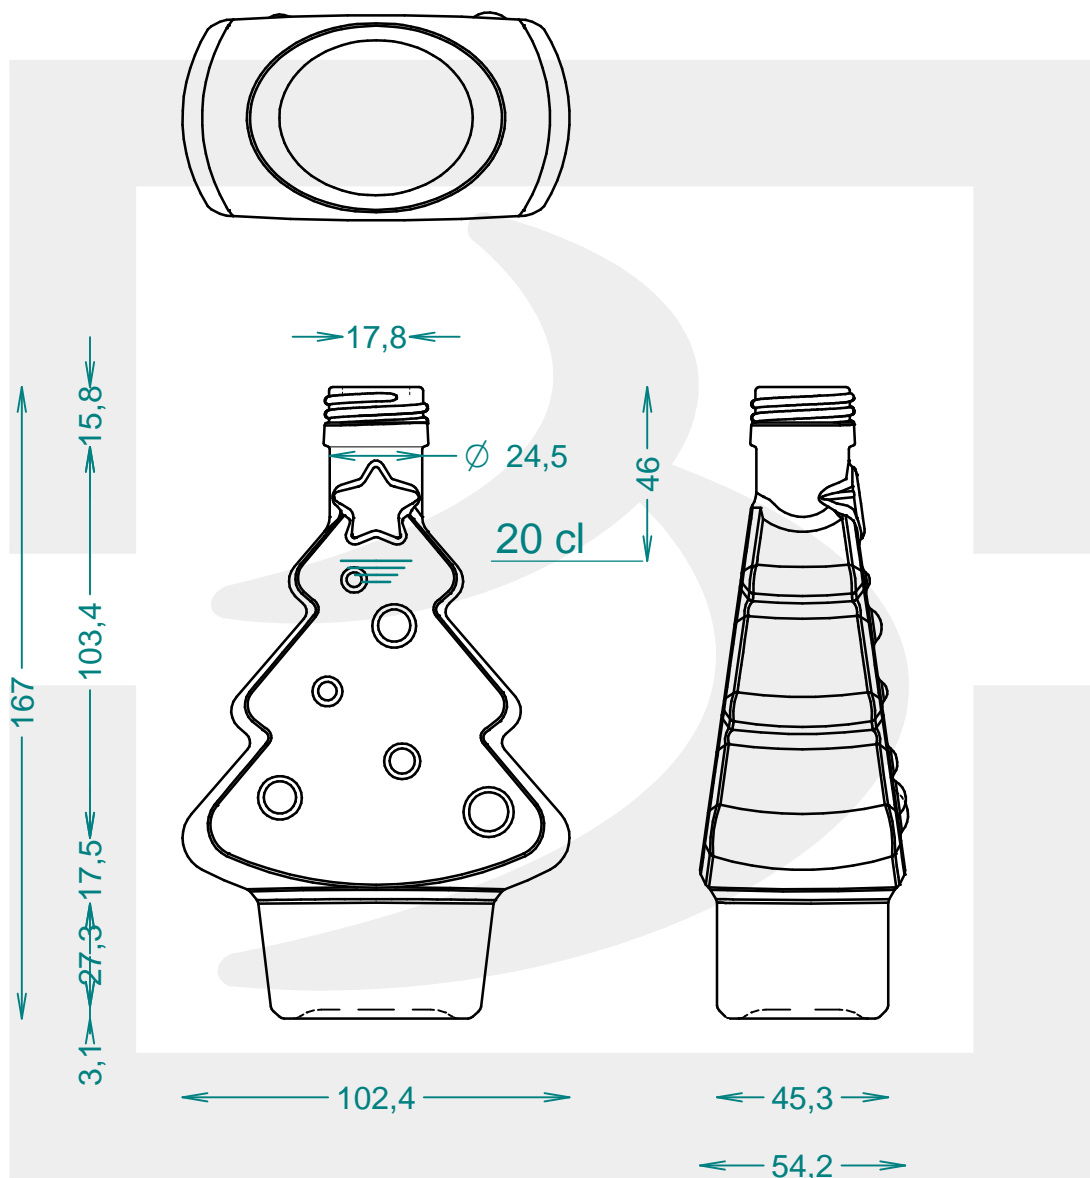

ARTICOLO / ITEM

BOT. CHRISTMAS TREE 200 P 28 *

Colore : BIANCO EXTRA
Color :

 **bruni glass**
a **berlin packaging** company

www.bruniglass.com

MODELLO DEPOSITATO - PATENTED

SCALA: 1:2
SCALE:

Capacità R.B. (c.c.) : Brimful cap. (c.c.) :	215	Peso vetro (gr): Glass weight (gr):	350
Altezza tot (mm): Total height (mm):	167	Bocca: Finish:	PILFER-PROOF
Diametro corpo (mm): Body diameter (mm):	102.4	Min. foro passante (mm): Minimum through bore (mm):	16

LE QUOTE SONO ESPRESSE IN mm
DIMENSIONS ARE EXPRESSED IN mm

COD. ARTICOLO / ITEM CODE
21395B1

Data ultimo aggiornamento / Last update: 14/05/2019
Origine / Source: 21395