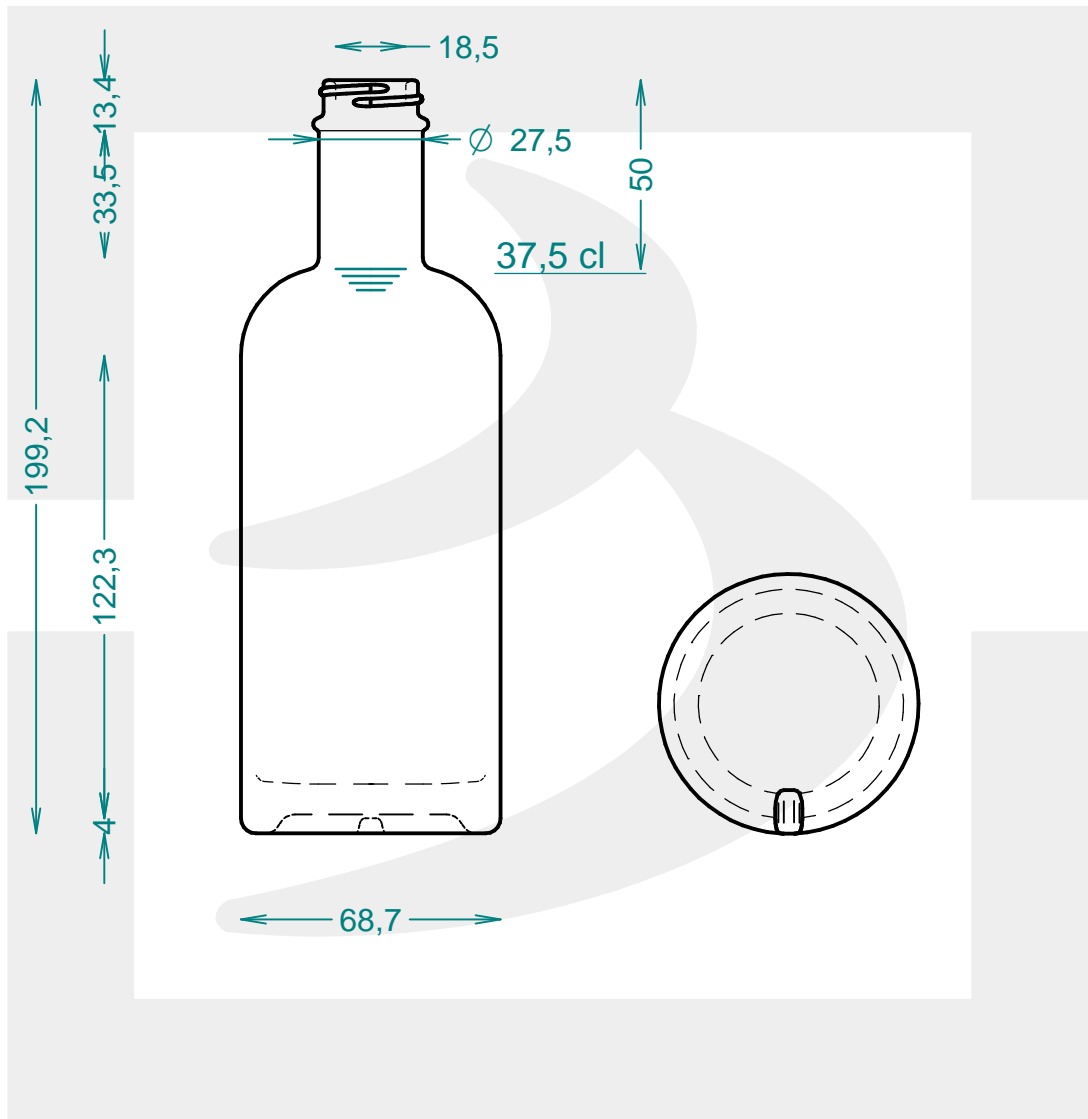

ARTICOLO / ITEM

BOT. ASPECT 375 GPI 400/28 CT # *

Colore : BIANCO
Color :

MODELLO DEPOSITATO - PATENTED

SCALA: 1:1
SCALE:

Capacità R.B. (c.c.) : Brimful cap. (c.c.) :	375	Peso vetro (gr): Glass weight (gr):	400
Altezza tot (mm): Total height (mm):	199.2	Bocca: Finish:	GPI
Diametro corpo (mm): Body diameter (mm):	68.7	Min. foro passante (mm): Minimum through bore (mm):	16

LE QUOTE SONO ESPRESSE IN mm
DIMENSIONS ARE EXPRESSED IN mm

COD. ARTICOLO / ITEM CODE
21352B3

Data ultimo aggiornamento / Last update: 13/05/2019
Origine / Source: 21352