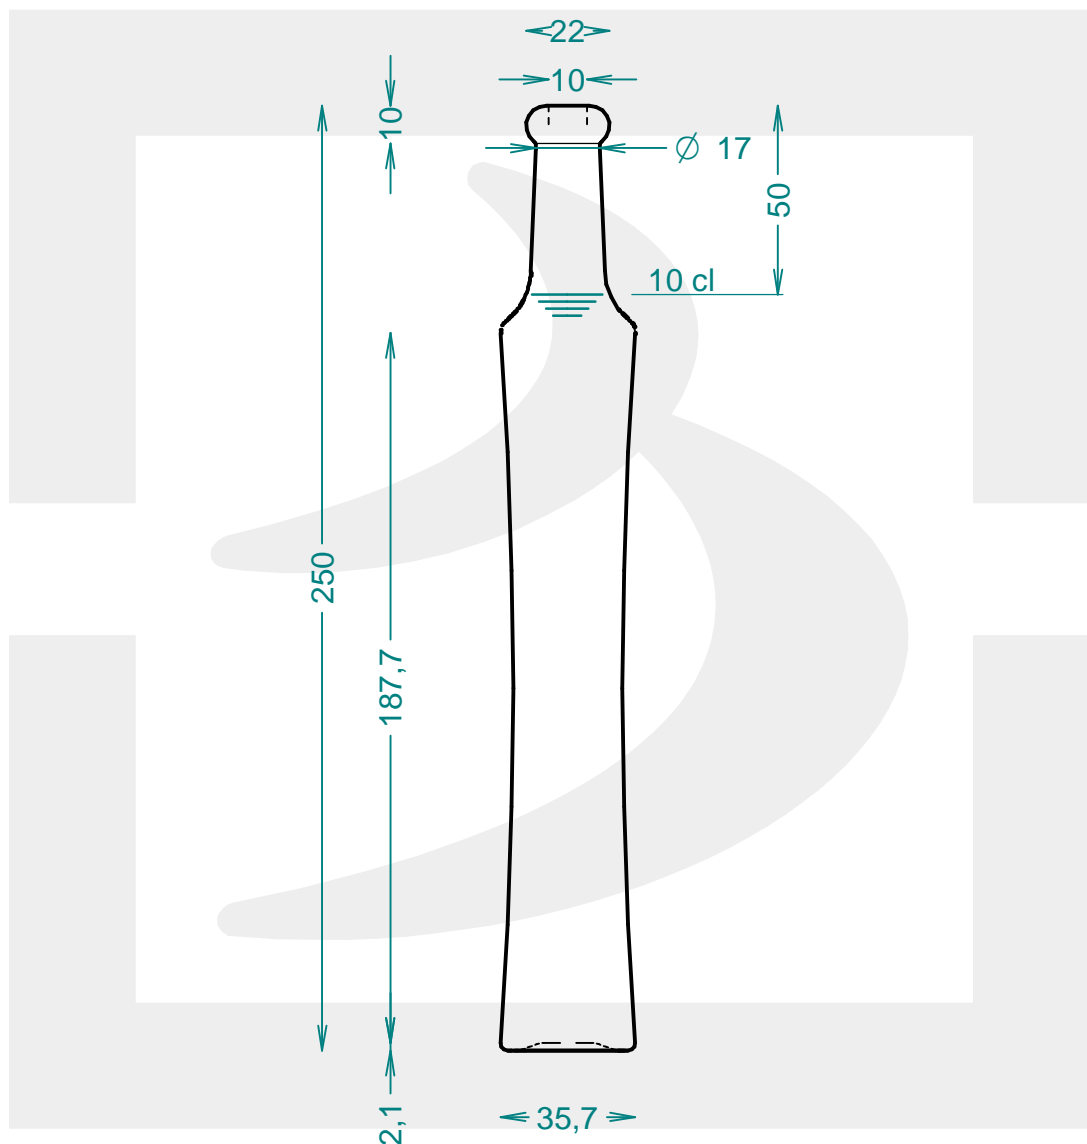

ARTICOLO / ITEM

BOT. ESMERALDA 100 NEW A 15 # *

Colore :
Color : BIANCO

berlinpackaging.eu

Il disegno è puramente indicativo e non vincolante - Berlin Packaging Italy S.p.A. non assume garanzia od obbligazione alcuna per l'utilizzo del presente disegno nè per le informazioni in esso riportate
This drawing is approximate and not binding - Berlin Packaging Italy S.p.A. does not assume any guarantee or obligation for use of this drawing or for information contained therein

Capacità R.B. (c.c.):	108	Peso vetro (gr):	250
Brimful capacity (c.c.):		Glass weight (gr):	
Altezza tot. (mm):	250	Bocca:	ANELLO
Total height (mm):		Finish:	
Diametro corpo (mm):	35.7	Min. foro passante (mm):	8
Body diameter (mm):		Minimum through bore (mm):	
Resistenza a pressione (bar):	-	Scala:	1:2
Pressure resistance (bar):		Scale:	