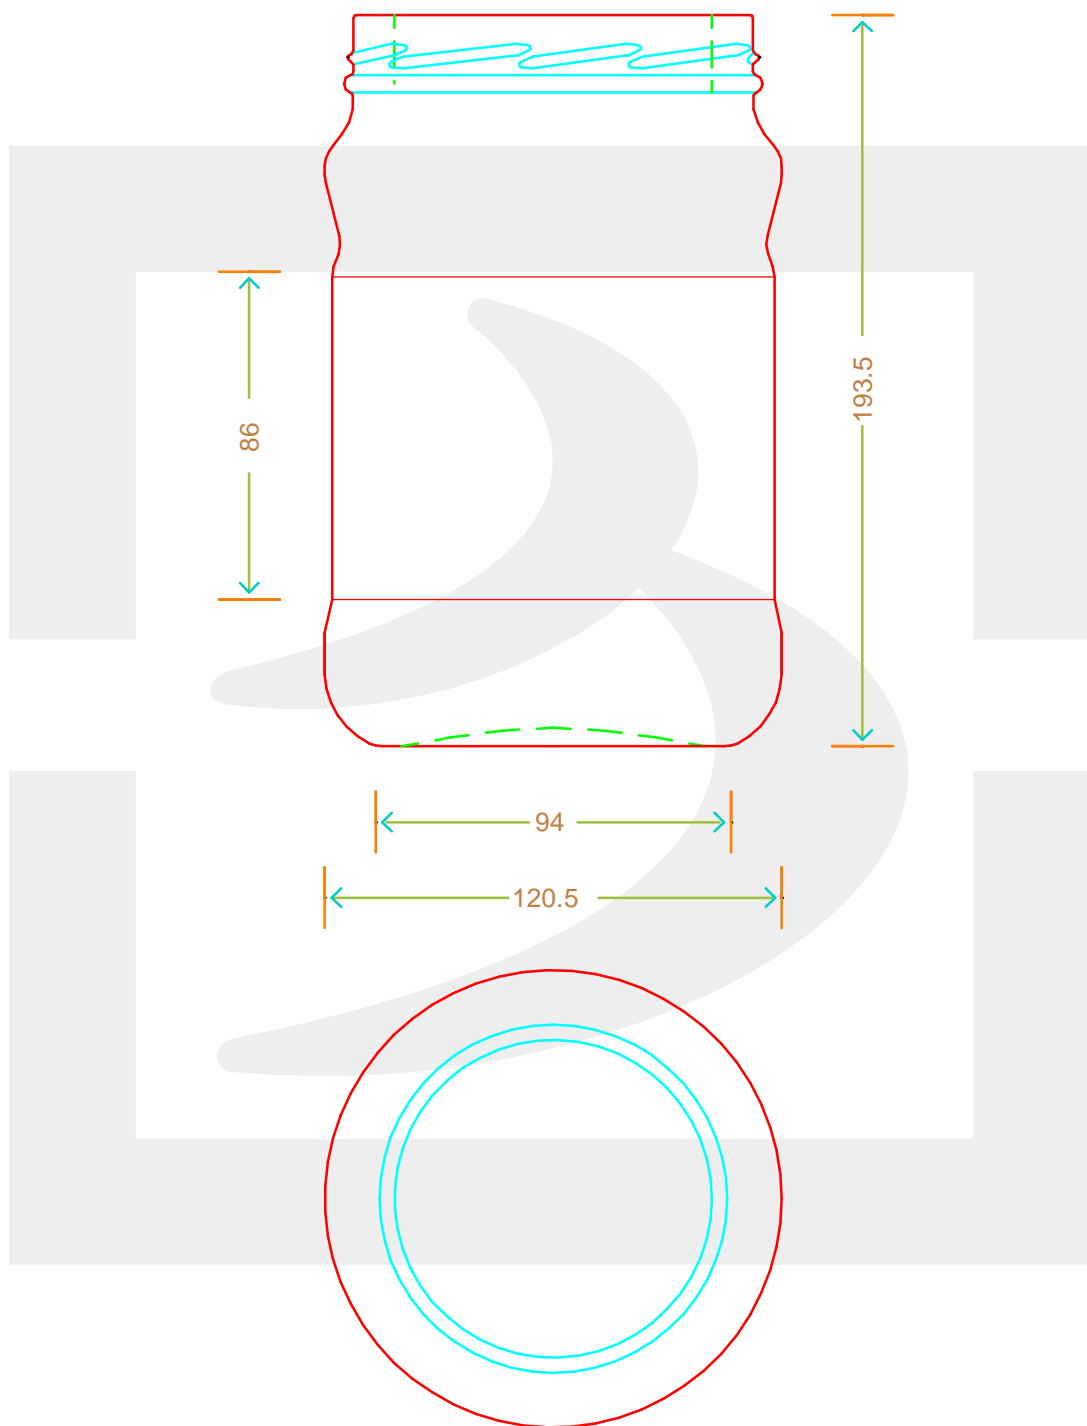

ARTICOLO / ITEM

VASO PRIMAVERA 1700 T 110 NUOVO VR*

Colore : BIANCO
Color : BIANCO

berlinpackaging.eu

Il disegno è puramente indicativo e non vincolante - Berlin Packaging Italy S.p.A. non assume garanzia od obbligazione alcuna per l'utilizzo del presente disegno nè per le informazioni in esso riportate
This drawing is approximate and not binding - Berlin Packaging Italy S.p.A. does not assume any guarantee or obligation for use of this drawing or for information contained therein

Capacità R.B. (c.c.): Brimful capacity (c.c.):	1700	Peso vetro (gr): Glass weight (gr):	750
Altezza tot. (mm): Total height (mm):	193.5	Bocca: Finish:	TWIST-OFF
Diametro corpo (mm): Body diameter (mm):	120.5	Min. foro passante (mm): Minimum through bore (mm):	
Resistenza a pressione (bar): Pressure resistance (bar):	-	Scala: Scale:	1:1