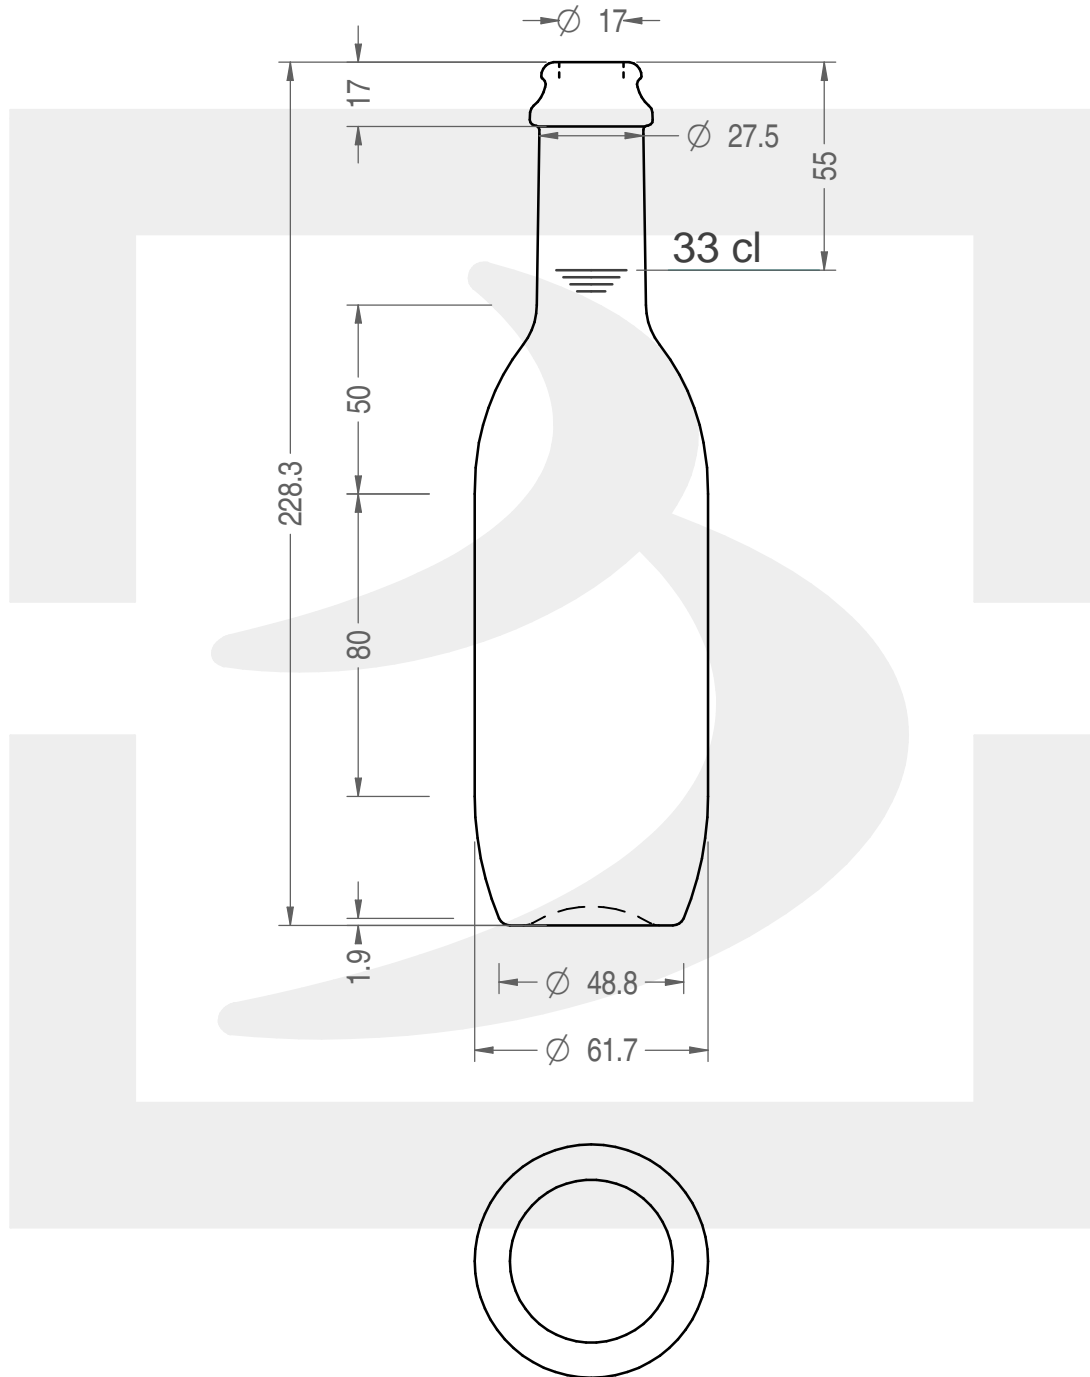

ARTICOLO / ITEM

BOT. BIRRA MALT EVO 330 TC 26 VA R*

Colore : VERDE ANTICO
Color :

 **bruni glass**
a **berlin packaging** company
www.brunglass.com

SCALA: 1:2
SCALE:

Capacità R.B. (c.c.) : Brimful cap. (c.c.) :	345	Peso vetro (gr): Glass weight (gr):	300
Altezza tot (mm): Total height (mm):	228.3	Bocca: Finish:	TAPPO CORONA
Diametro corpo (mm): Body diameter (mm):	61.7	Min. foro passante (mm): Minimum through bore (mm):	16

LE QUOTE SONO ESPRESSE IN mm
DIMENSIONS ARE EXPRESSED IN mm

COD. ARTICOLO / ITEM CODE

21213T2

MODELLO DEPOSITATO - PATENTED

Data ultimo aggiornamento / Last update: 13/05/2019
Origine / Source: 21213