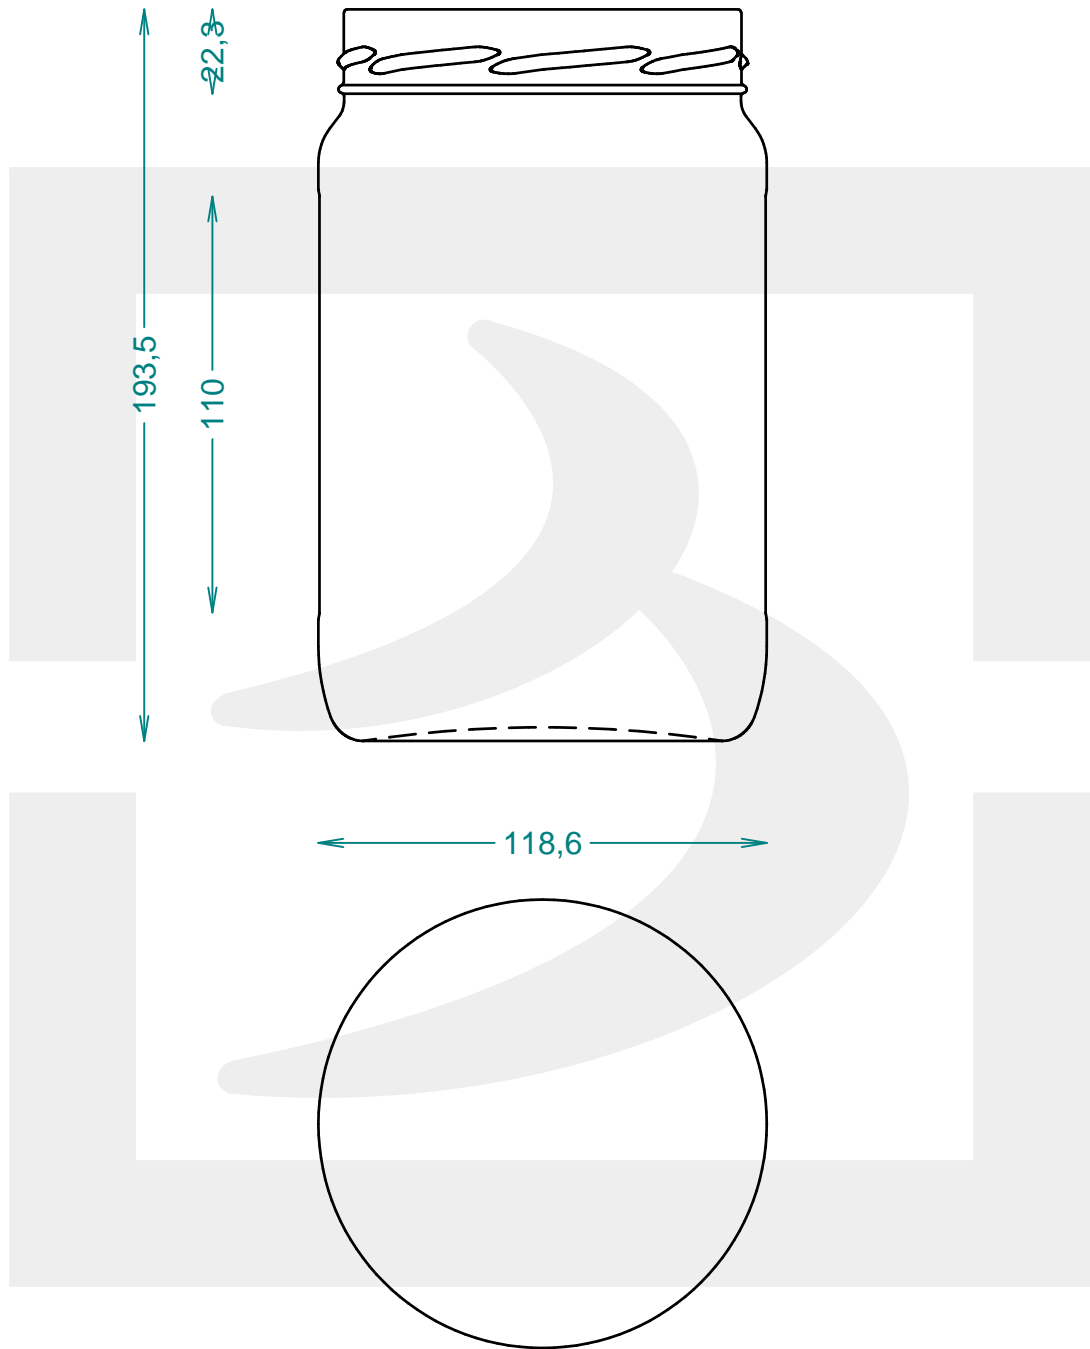

# VASO CEE STD 1700 T 110 NUOVO VR \*

Colore : BIANCO  
Color : BIANCO

bruni glass

berlinpackaging.eu

Il disegno è puramente indicativo e non vincolante - Berlin Packaging Italy S.p.A. non assume garanzia od obbligazione alcuna per l'utilizzo del presente disegno nè per le informazioni in esso riportate  
This drawing is approximate and not binding - Berlin Packaging Italy S.p.A. does not assume any guarantee or obligation for use of this drawing or for information contained therein

Capacità R.B. (c.c.): Brimful capacity (c.c.):	1700	Peso vetro (gr): Glass weight (gr):	750
Altezza tot. (mm): Total height (mm):	193.5	Bocca: Finish:	TWIST-OFF
Diametro corpo (mm): Body diameter (mm):	118.6	Min. foro passante (mm): Minimum through bore (mm):	
Resistenza a pressione (bar): Pressure resistance (bar):	-	Scala: Scale:	1:1