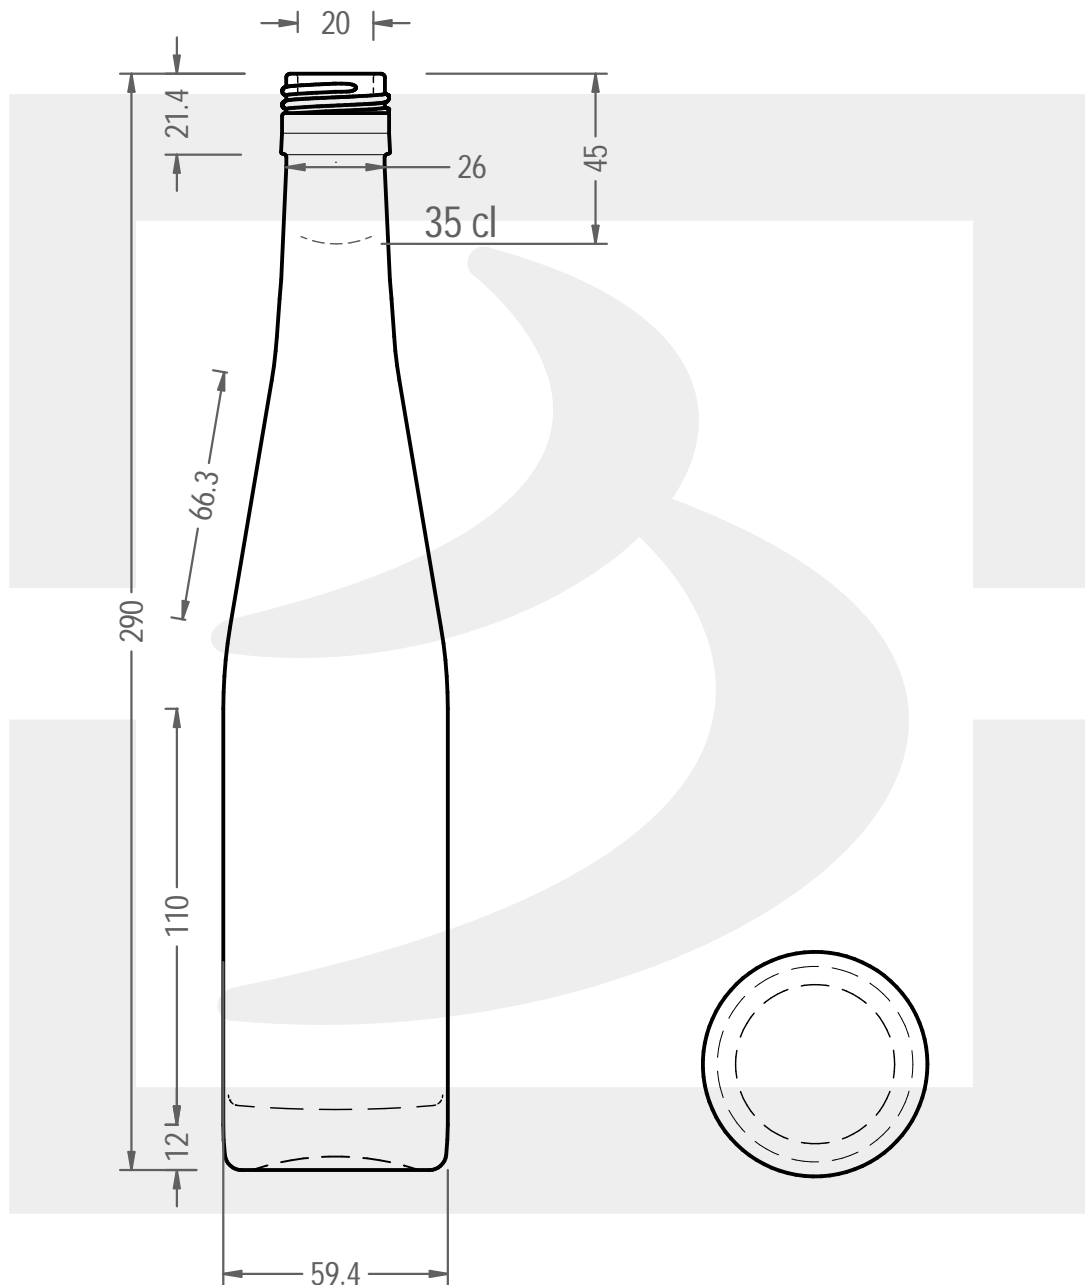

ARTICOLO / ITEM

BOT. RENANA FLUTE 350 BVS 30H60 *

Colore : BIANCO
Color : BIANCO

bruni glass

berlinpackaging.eu

Il disegno è puramente indicativo e non vincolante - Berlin Packaging Italy S.p.A. non assume garanzia od obbligazione alcuna per l'utilizzo del presente disegno nè per le informazioni in esso riportate
This drawing is approximate and not binding - Berlin Packaging Italy S.p.A. does not assume any guarantee or obligation for use of this drawing or for information contained therein

Capacità R.B. (c.c.):	365	Peso vetro (gr):	450
Brimful capacity (c.c.):		Glass weight (gr):	
Altezza tot. (mm):	290	Bocca:	BVS 30X60
Total height (mm):		Finish:	
Diametro corpo (mm):	59.4	Min. foro passante (mm):	17
Body diameter (mm):		Minimum through bore (mm):	
Resistenza a pressione (bar):	-	Scala:	1:1
Pressure resistance (bar):		Scale:	